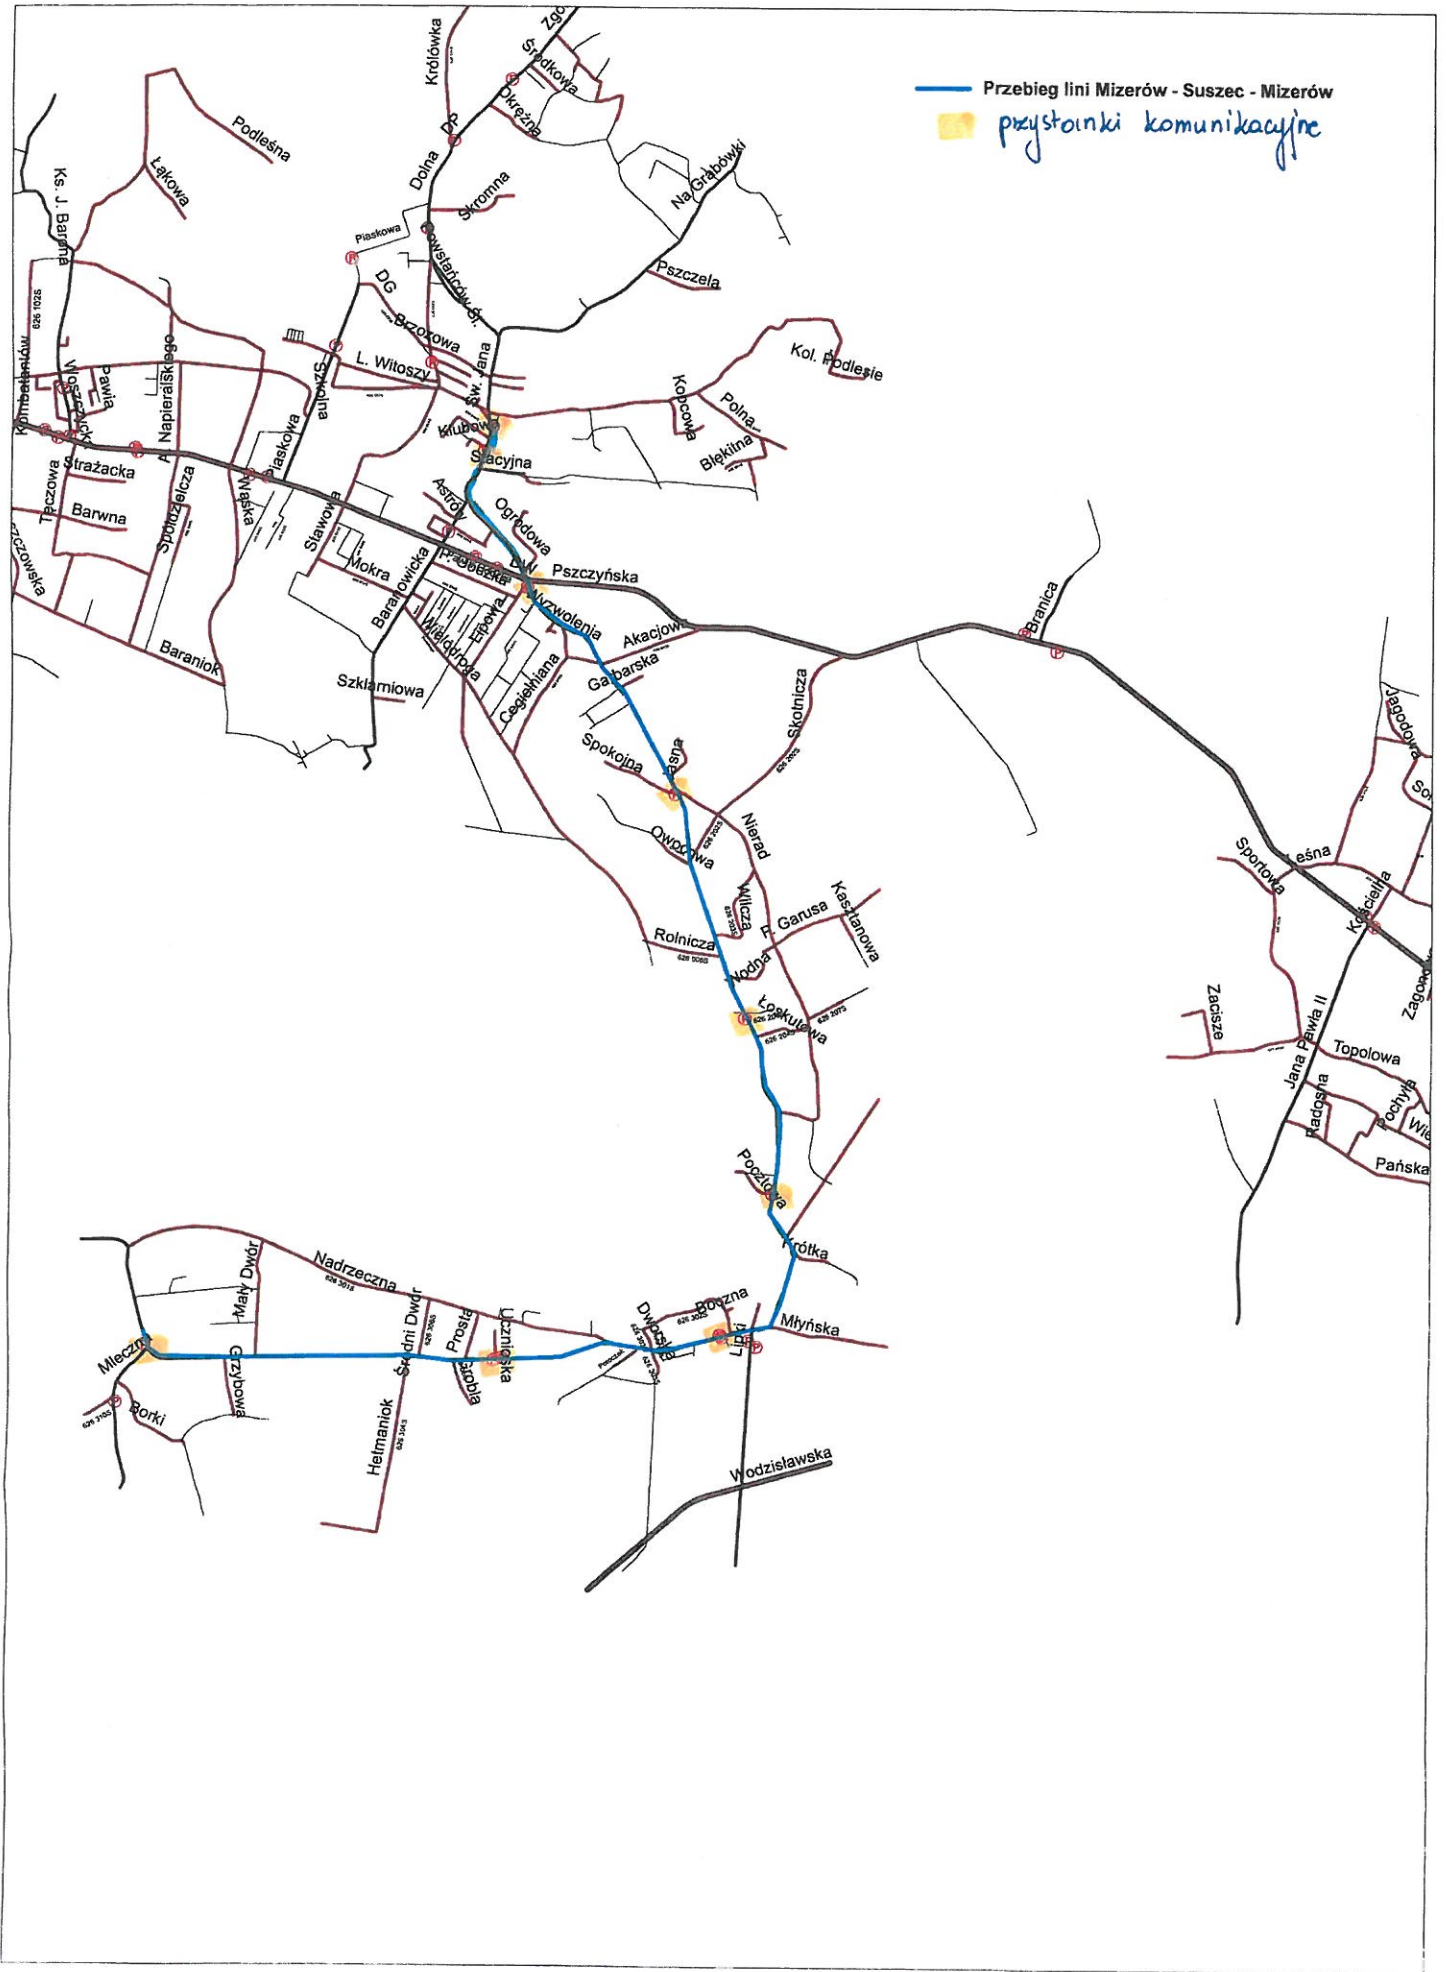

INFORMACJA

INFORMUJEMY, ŻE NA TERENIE GMINY SUSZEC W DNIU WYBORÓW SAMORZĄDOWYCH 2024 R. ZOSTAŁY URUCHOMIONE DODATKOWE LINIE KOMUNIKACYJNE NA TRASIE RADOSTOWICE – SUSZEC- RADOSTOWICE ORAZ MIEZRÓW-SUSZEC-MIZERÓW WEDŁUG PONIŻSZYCH ROZKŁADÓW JAZDY.

KOMUNIKACJA JEST BEZPŁATNA!!! ZGODNIE Z ART. 37f USTAWY KODEKS WYBORCZY

ROZKŁAD JAZDY

LINIA MIZERÓW - SUSZEC - MIZERÓW

Nazwa przystanku komunikacyjnego	GODZINY ODJAZDU/PRZYJAZDU AUTOBUSU	
Mizerów sklep (Borki)	11:00	17:00
Mizerów Boisko	11:03	17:03
Mizerów PGR	11:06	17:06
Kryry Poczta	11:08	17:08
Kryry Kościół	11:10	17:10
Kryry Kolonia	11:12	17:12
Suszec Skrzyżowanie	11:15	17:15
Suszec Św. Jana Kościół	11:17	17:17
Suszec Św. Jana Kościół (rejon sklepu żabka)	12:17	18:17
Suszec Skrzyżowanie	12:19	18:19
Kryry Kolonia	12:22	18:22
Kryry Kościół	12:24	18:24
Kryry Poczta	12:26	18:26
Mizerów PGR	12:28	18:28
Mizerów Boisko	12:31	18:31
Mizerów Sklep (Borki)	12:34	18:34

Linia Mizerów - Suszec - Mizerów

ROZKŁAD JAZDY

LINIA RADOSTOWICE - SUSZEC - RADOSTOWICE

Nazwa przystanku komunikacyjnego	GODZINY ODJAZDU/PRIJAZDU AUTOBUSU	
Radostowice ul. Brzymowa (tymczasowy przystanek)	9:00	15:00
Radostowice Sklep	9:03	15:03
Kobielice Medros	9:06	15:06
Kobielice Kościół	9:08	15:08
Suszec Branica	9:12	15:12
Suszec Św. Jana Kościół	9:16	15:16
Suszec Św. Jana Kościół (rejon sklepu żabka)	10:16	16:16
Suszec Branica	10:20	16:20
Kobielice Kościół	10:24	16:24
Kobielice Medros	10:26	16:26
Radostowice Sklep	10:29	16:29
Radostowice ul. Brzymowa (tymczasowy przystanek)	10:32	16:32

LINIE OBSŁUGIWAĆ BĘDZIE FIRMA:

DISCO LIFE DRINK BAR PRZEWÓZ OSÓB ZBIGNIEW CZECH, UL. NADRZECZNA 40, 43-265 MIZERÓW

UWAGI CO DO FUNKCJONOWANIA KOMUNIKACJI NALEŻY ZGŁASZAĆ POD NR TELEFONU:

- ZE STRONY WYKONAWCY: 602 57 22 32
- ZE STRONY URZĘDU GMINY SUSZEC: 32 449 30 50