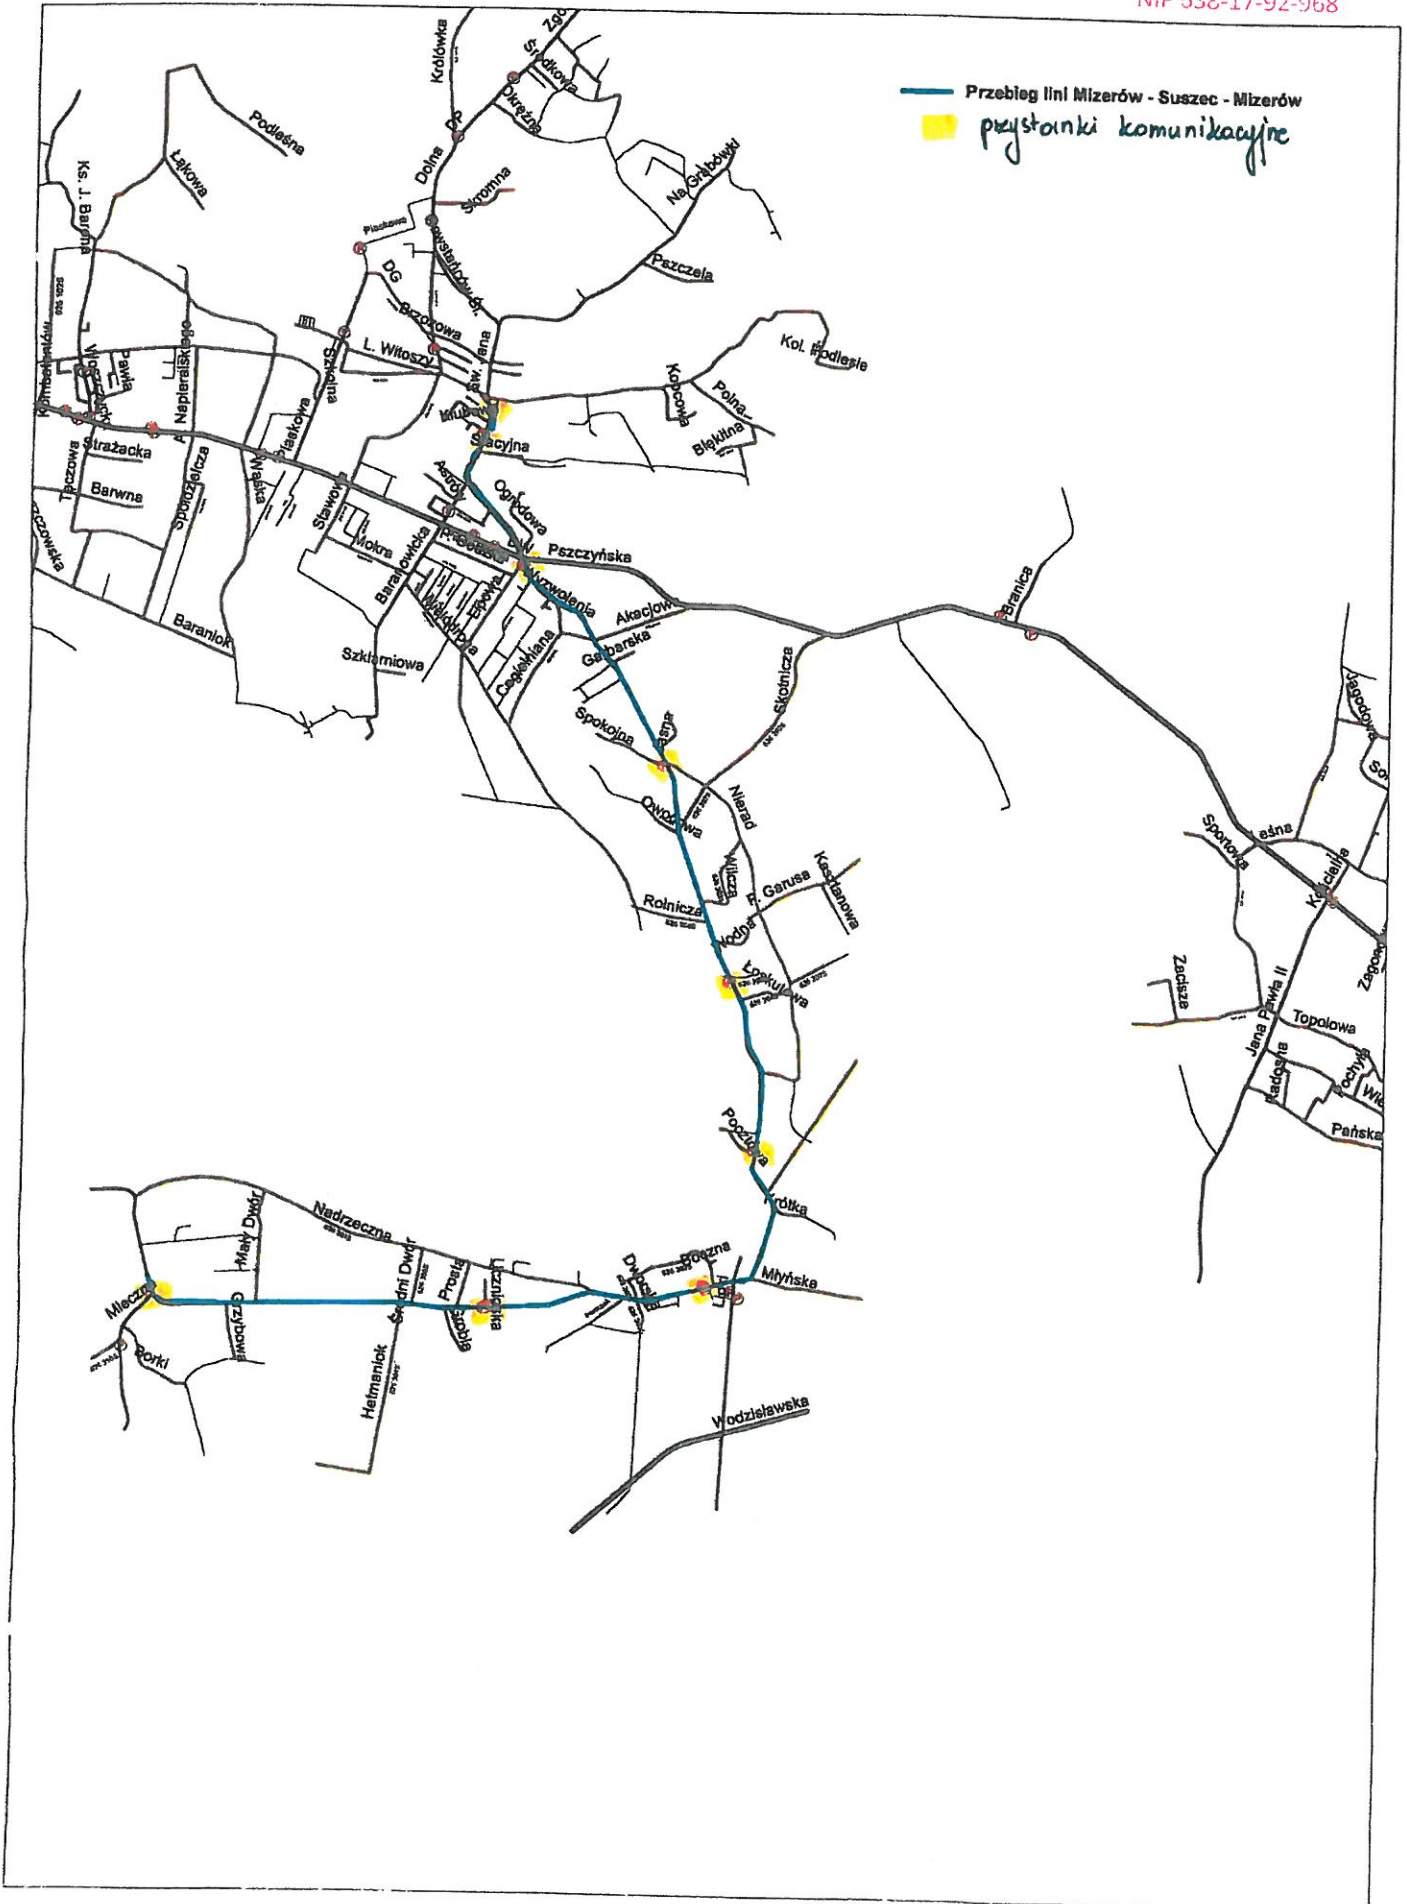

INFORMACJA

INFORMUJEMY, ŻE NA TERENIE GMINY SUSZEC W DNIU WYBORÓW tj. 15.10.2023 R. (NIEDZIELA) ZOSTAŁY URUCHOMIONE DODATKOWE LINIE KOMUNIKACYJNE NA TRASIE RADOSTOWICE –SUSZEC- RADOSTOWICE ORAZ MIEZRÓW-SUSZEC-MIZERÓW WEDŁUG PONIŻSZYCH ROZKŁADÓW JAZDY. KOMUNIKACJA JEST BEZPŁATNA!!!! ZGODNIE Z ART. 37f §1 USTAWY KODEKS WYBORCZY

ROZKŁAD JAZDY

LINIA MIZERÓW – SUSZEC - MIZERÓW

Nazwa przystanku komunikacyjnego	GODZINY ODJAZDU/PRZYJAZDU AUTOBUSU	
Mizerów sklep (Borki)	11:00	17:00
Mizerów Boisko	11:03	17:03
Mizerów PGR	11:06	17:06
Kryry Poczta	11:08	17:08
Kryry Kościół	11:10	17:10
Kryry Kolonia	11:12	17:12
Suszec Skrzyżowanie	11:15	17:15
Suszec Św. Jana Kościół	11:17	17:17
Suszec Św. Jana Kościół (rejon sklepu żabka)	12:17	18:17
Suszec Skrzyżowanie	12:19	18:19
Kryry Kolonia	12:22	18:22
Kryry Kościół	12:24	18:24
Kryry Poczta	12:26	18:26
Mizerów PGR	12:28	18:28
Mizerów Boisko	12:31	18:31
Mizerów Sklep (Borki)	12:34	18:34

Linia Mizerów - Suszec - Mizerów

ROZKŁAD JAZDY
LINIA RADOSTOWICE – SUSZEC - RADOSTOWICE

GMINA SUSZEC
ul. Lipowa 1, 43-267 Suszec
woj. śląskie
tel. (32) 449-30-50, fax 449-30-51
e-mail: gmina@suszec.pl
NIP 638-17-92-968

Nazwa przystanku komunikacyjnego	GODZINY ODJAZDU/PRZYJAZDU AUTOBUSU	
Radostowice ul. Brzymowa (tymczasowy przystanek)	9:00	15:00
Radostowice Sklep	9:03	15:03
Kobielice Medros	9:06	15:06
Kobielice Kościół	9:08	15:08
Suszec Branica	9:12	15:12
Suszec Św. Jana Kościół	9:16	15:16
Suszec Św. Jana Kościół (rejon sklepu żabka)	10:16	16:16
Suszec Branica	10:20	16:20
Kobielice Kościół	10:24	16:24
Kobielice Medros	10:26	16:26
Radostowice Sklep	10:29	16:29
Radostowice ul. Brzymowa (tymczasowy przystanek)	10:32	16:32