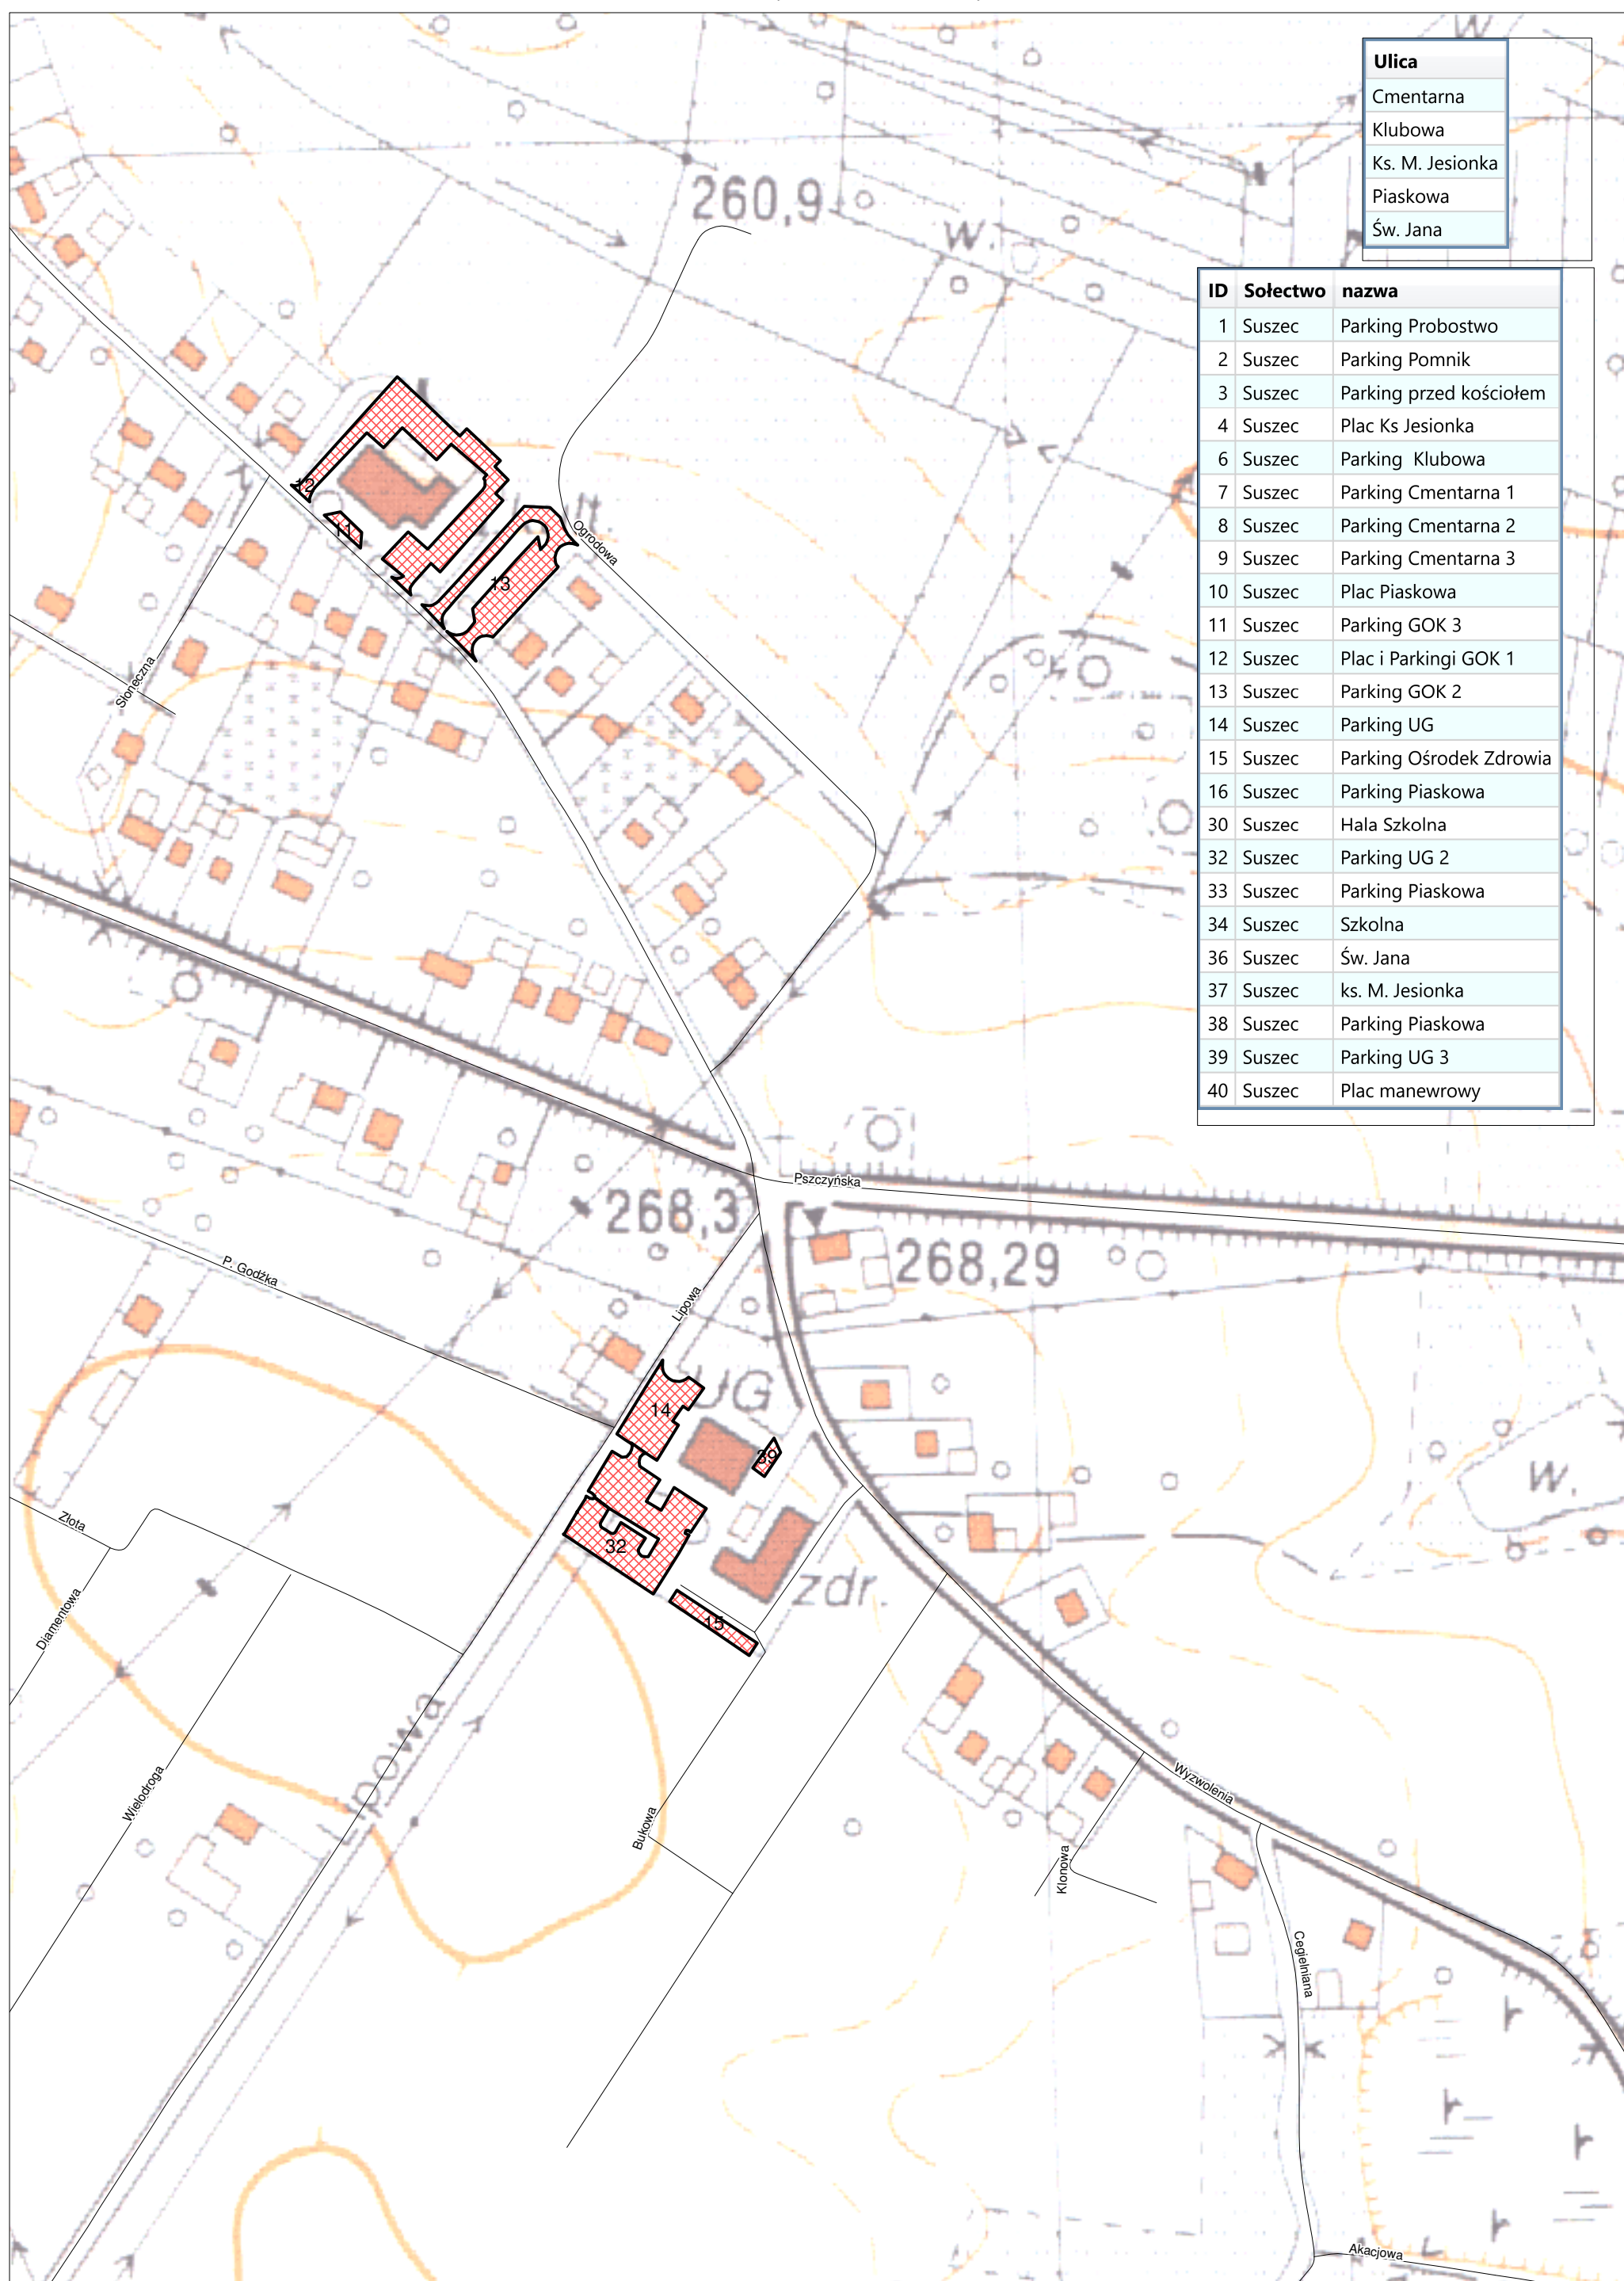

Zimowe Utrzymanie Ulic 2020/2021 - REJON 8

PARKINGI, PLACE, INNE

Załącznik 16c

Ulica	
Cmentarna	
Klubowa	
Ks. M. Jesionka	
Piaskowa	
Św. Jana	

ID	Sołectwo	nazwa
1	Suszec	Parking Probstwo
2	Suszec	Parking Pomnik
3	Suszec	Parking przed kościołem
4	Suszec	Plac Ks Jesionka
6	Suszec	Parking Klubowa
7	Suszec	Parking Cmentarna 1
8	Suszec	Parking Cmentarna 2
9	Suszec	Parking Cmentarna 3
10	Suszec	Plac Piaskowa
11	Suszec	Parking GOK 3
12	Suszec	Plac i Parkingi GOK 1
13	Suszec	Parking GOK 2
14	Suszec	Parking UG
15	Suszec	Parking Ośrodek Zdrowia
16	Suszec	Parking Piaskowa
30	Suszec	Hala Szkolna
32	Suszec	Parking UG 2
33	Suszec	Parking Piaskowa
34	Suszec	Szkolna
36	Suszec	Św. Jana
37	Suszec	ks. M. Jesionka
38	Suszec	Parking Piaskowa
39	Suszec	Parking UG 3
40	Suszec	Plac manewrowy