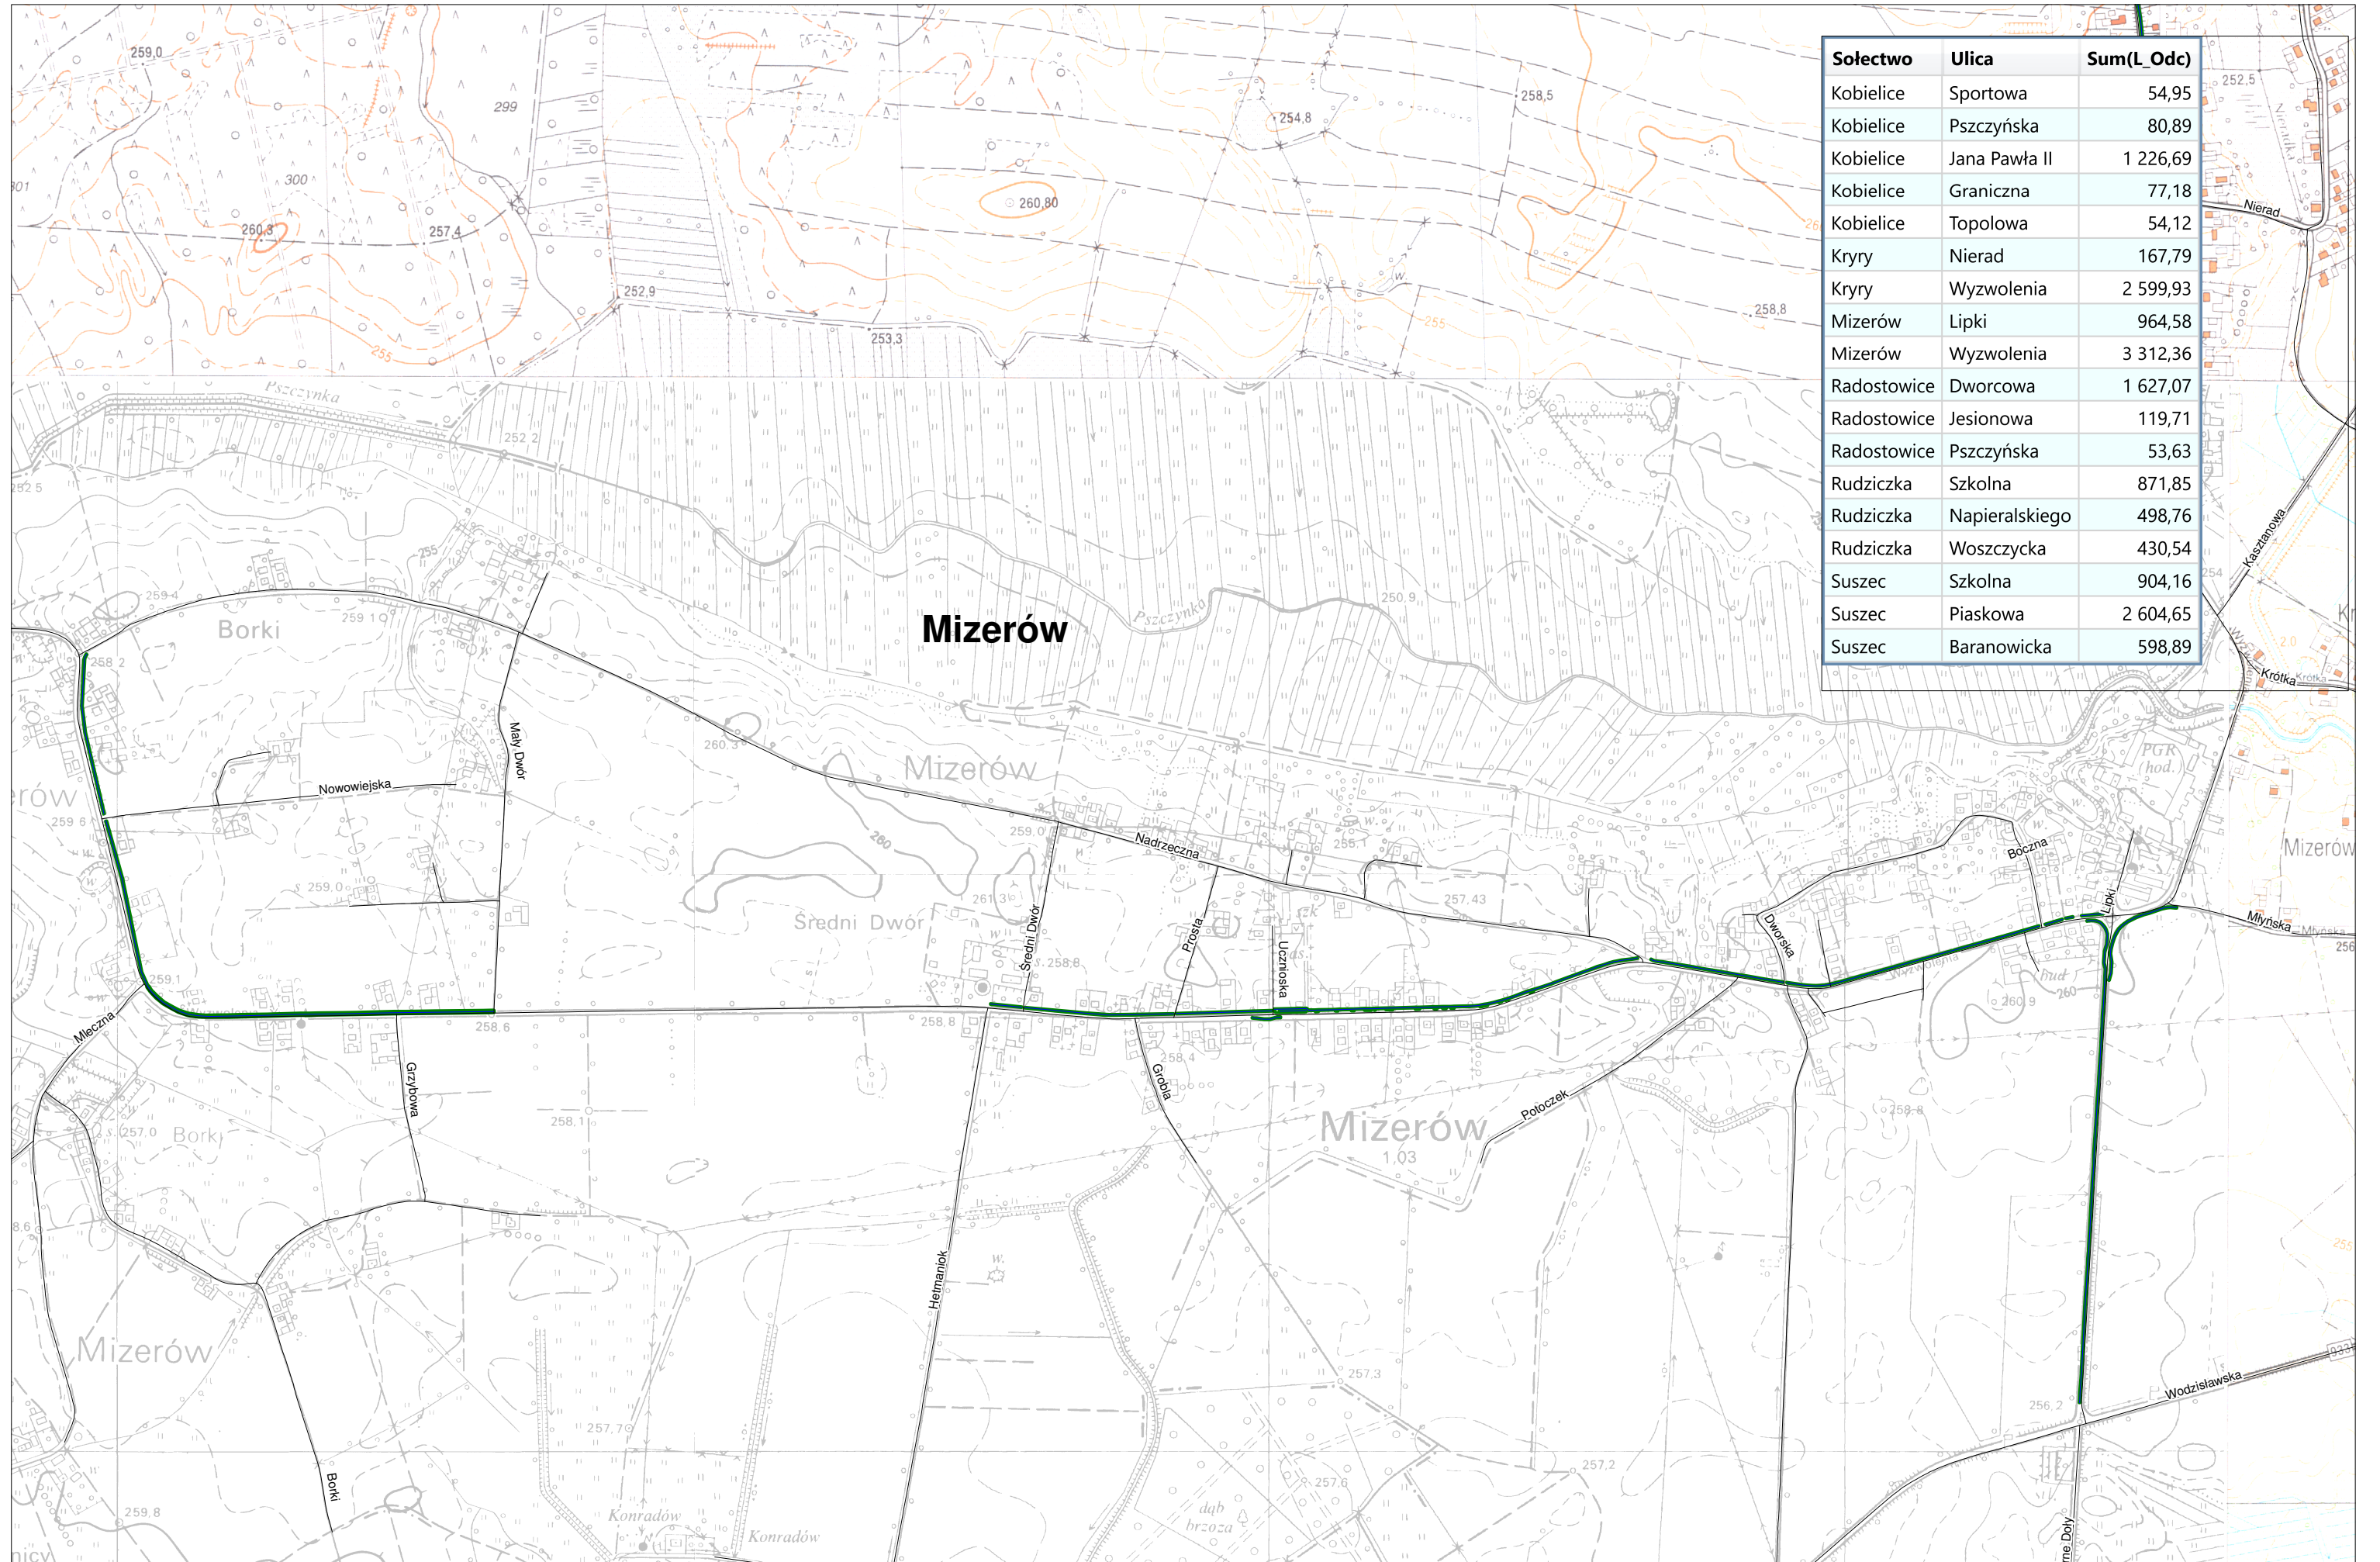

Zimowe Utrzymanie Ulic 2020/2021 - REJON 10

CHODNIKI

Sołectwo	Ulica	Sum(L. Odc)
Kobielice	Sportowa	54,95
Kobielice	Pszczyńska	80,89
Kobielice	Jana Pawła II	1 226,69
Kobielice	Graniczna	77,18
Kobielice	Topolowa	54,12
Kryry	Nierad	167,79
Kryry	Wyzwolenia	2 599,93
Mizerów	Lipki	964,58
Mizerów	Wyzwolenia	3 312,36
Radostowice	Dworcowa	1 627,07
Radostowice	Jesionowa	119,71
Radostowice	Pszczyńska	53,63
Rudziczka	Szkolna	871,85
Rudziczka	Napierskiego	498,76
Rudziczka	Woszczycka	430,54
Suszec	Szkolna	904,16
Suszec	Piaskowa	2 604,65
Suszec	Baranowicka	598,89