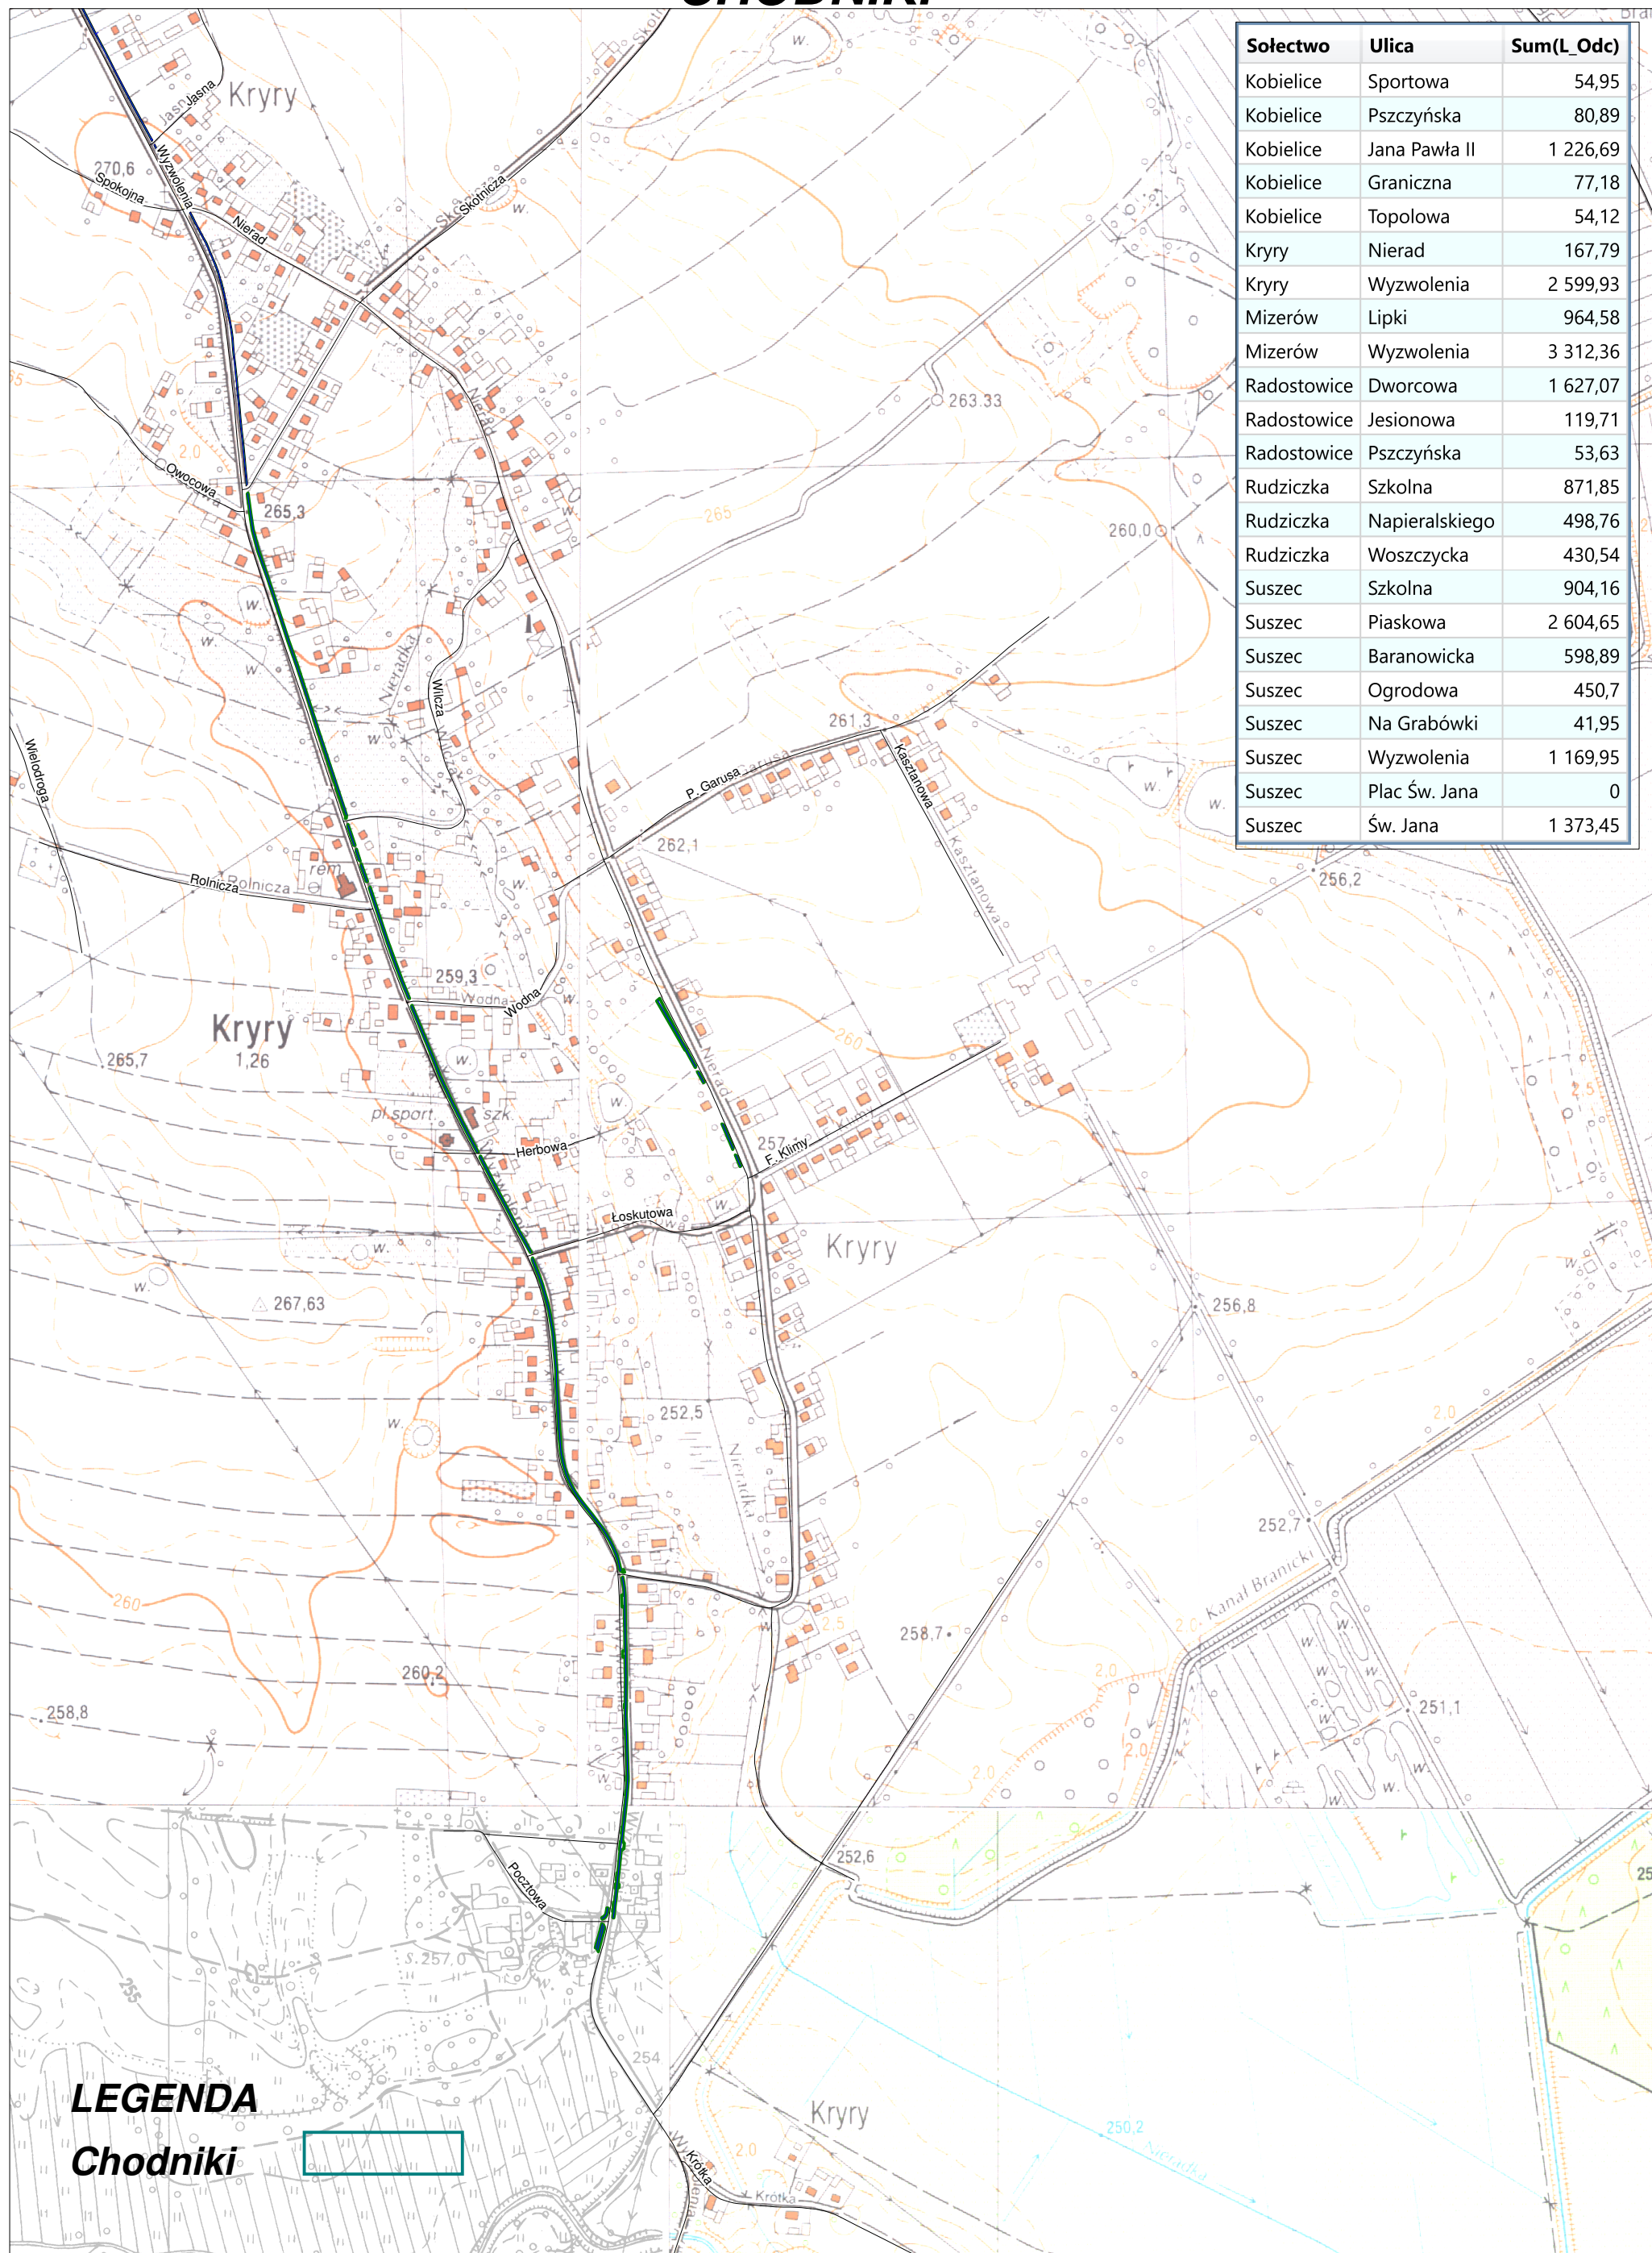

# Zimowe Utrzymanie Ulic 2020/2021 - REJON 10 CHODNIKI

Zał 18c

Solectwo	Ulica	Sum(L_Odc)
Kobielice	Sportowa	54,95
Kobielice	Pszczyńska	80,89
Kobielice	Jana Pawła II	1 226,69
Kobielice	Graniczna	77,18
Kobielice	Topolowa	54,12
Kryry	Nierad	167,79
Kryry	Wyzwolenia	2 599,93
Mizerów	Lipki	964,58
Mizerów	Wyzwolenia	3 312,36
Radostowice	Dworcowa	1 627,07
Radostowice	Jesionowa	119,71
Radostowice	Pszczyńska	53,63
Rudziczka	Szkolna	871,85
Rudziczka	Napierskiego	498,76
Rudziczka	Woszczycka	430,54
Suszec	Szkolna	904,16
Suszec	Piaskowa	2 604,65
Suszec	Baranowicka	598,89
Suszec	Ogrodowa	450,7
Suszec	Na Grabówki	41,95
Suszec	Wyzwolenia	1 169,95
Suszec	Plac Św. Jana	0
Suszec	Św. Jana	1 373,45

## LEGENDA

Chodniki