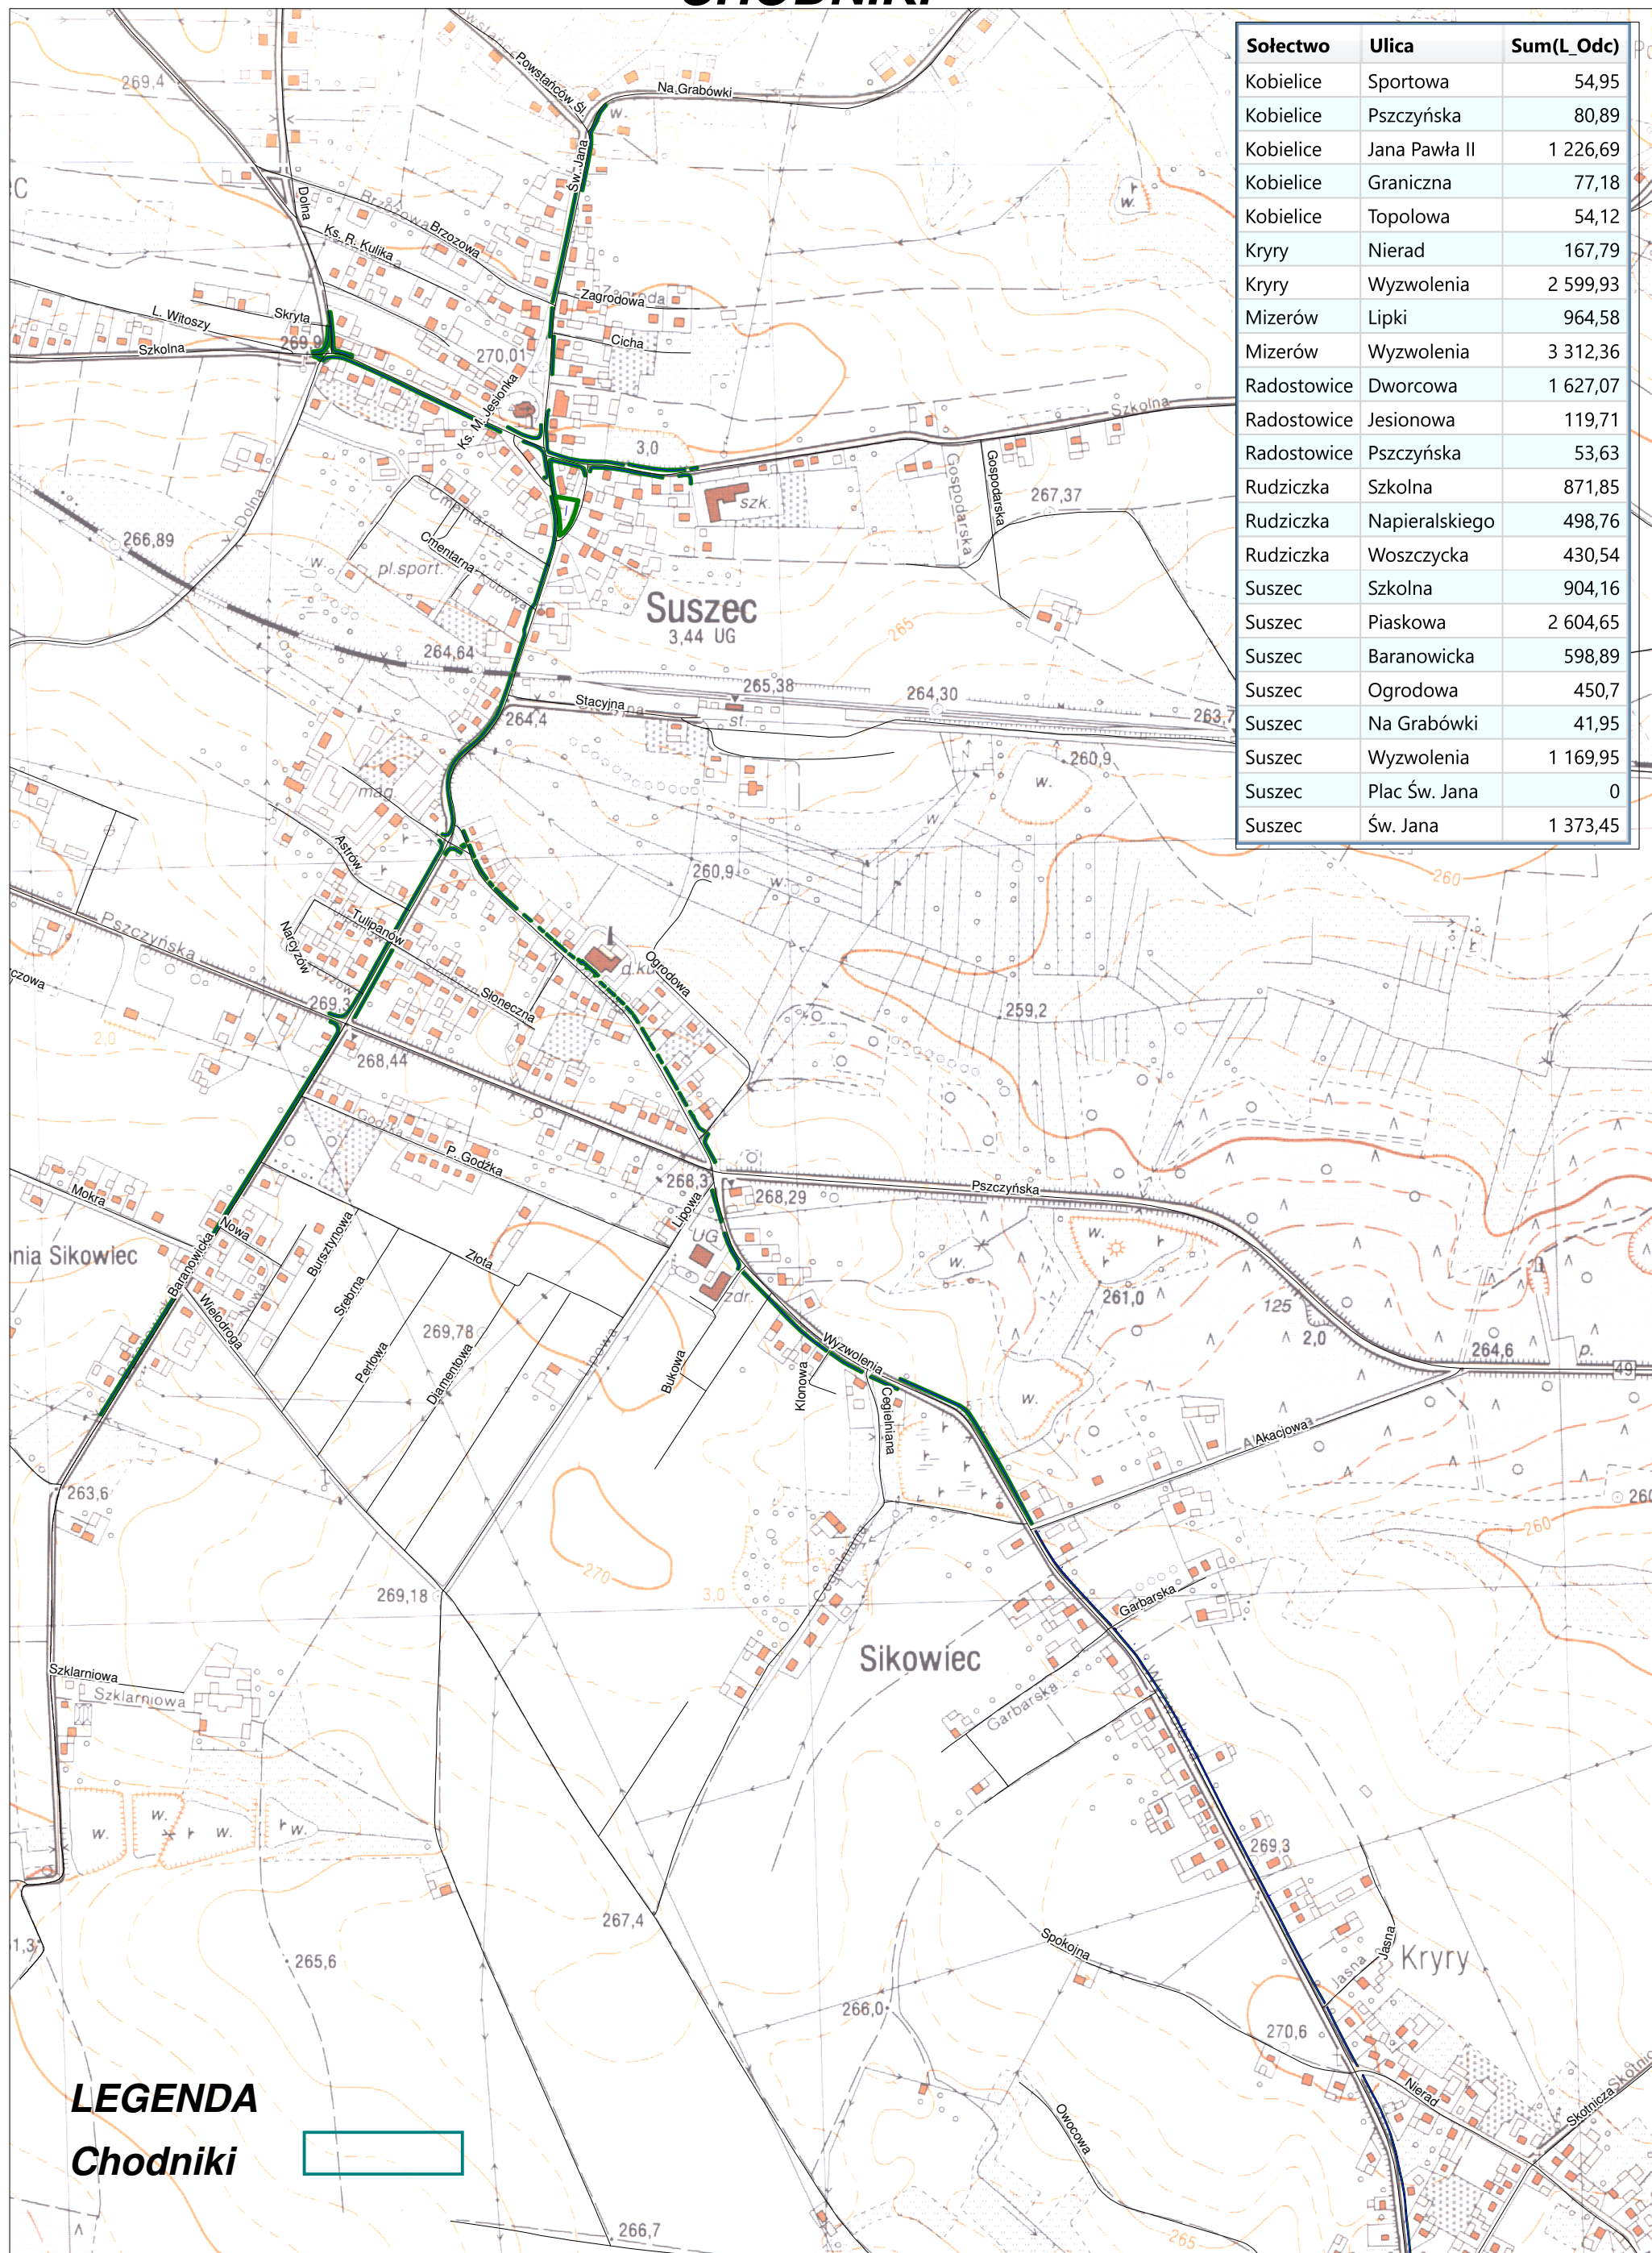

Zimowe Utrzymanie Ulic 2020/2021 - REJON 10 CHODNIKI

Zał 18b

Sołectwo	Ulica	Sum(L_Odc)
Kobielice	Sportowa	54,95
Kobielice	Pszczynska	80,89
Kobielice	Jana Pawła II	1 226,69
Kobielice	Graniczna	77,18
Kobielice	Topolowa	54,12
Kryry	Nierad	167,79
Kryry	Wyzwolenia	2 599,93
Mizerów	Lipki	964,58
Mizerów	Wyzwolenia	3 312,36
Radostowice	Dworcowa	1 627,07
Radostowice	Jesionowa	119,71
Radostowice	Pszczynska	53,63
Rudziczka	Szkolna	871,85
Rudziczka	Napierskiego	498,76
Rudziczka	Woszczycka	430,54
Suszec	Szkolna	904,16
Suszec	Piaskowa	2 604,65
Suszec	Baranowicka	598,89
Suszec	Ogrodowa	450,7
Suszec	Na Grabówki	41,95
Suszec	Wyzwolenia	1 169,95
Suszec	Plac Św. Jana	0
Suszec	Św. Jana	1 373,45

LEGENDA

Chodniki