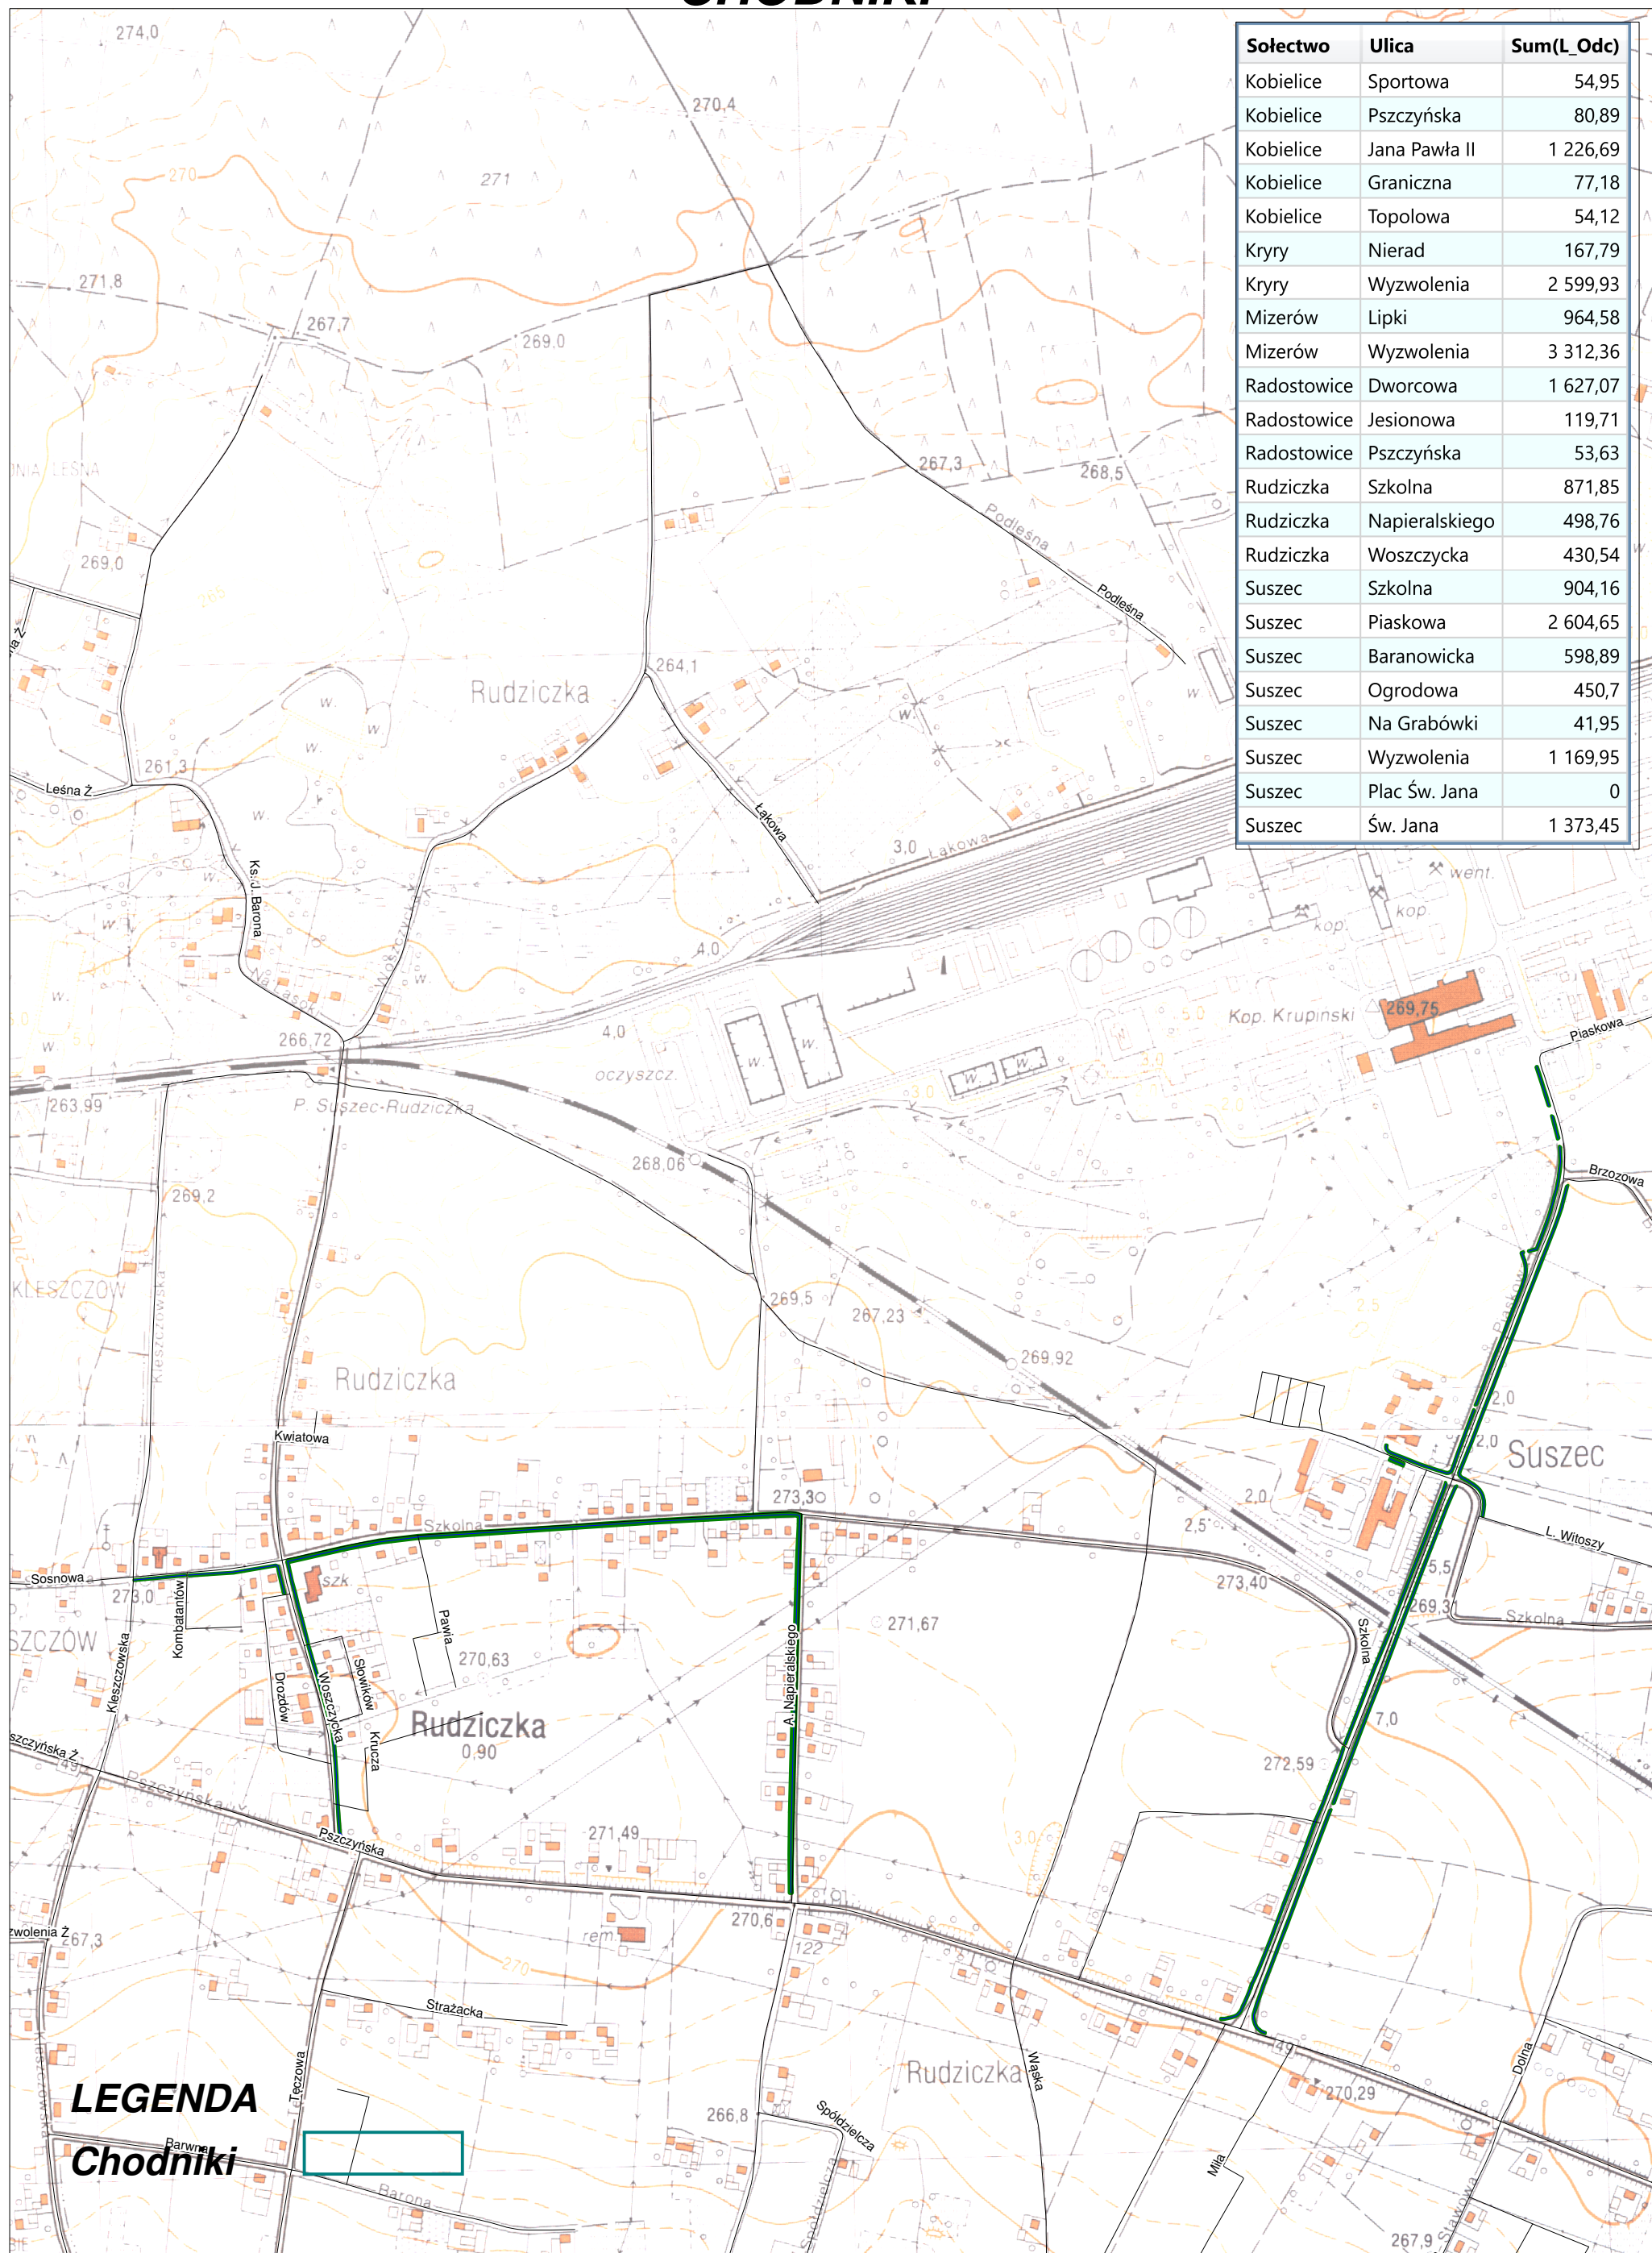

# Zimowe Utrzymanie Ulic 2020/2021 - REJON 10 CHODNIKI

Zał 18a

Sołectwo	Ulica	Sum(L_Odc)
Kobielice	Sportowa	54,95
Kobielice	Pszczynska	80,89
Kobielice	Jana Pawła II	1 226,69
Kobielice	Graniczna	77,18
Kobielice	Topolowa	54,12
Kryry	Nierad	167,79
Kryry	Wyzwolenia	2 599,93
Mizerów	Lipki	964,58
Mizerów	Wyzwolenia	3 312,36
Radostowice	Dworcowa	1 627,07
Radostowice	Jesionowa	119,71
Radostowice	Pszczynska	53,63
Rudziczka	Szkolna	871,85
Rudziczka	Napierskiego	498,76
Rudziczka	Woszczycka	430,54
Suszec	Szkolna	904,16
Suszec	Piaskowa	2 604,65
Suszec	Baranowicka	598,89
Suszec	Ogrodowa	450,7
Suszec	Na Grabówki	41,95
Suszec	Wyzwolenia	1 169,95
Suszec	Plac Św. Jana	0
Suszec	Św. Jana	1 373,45