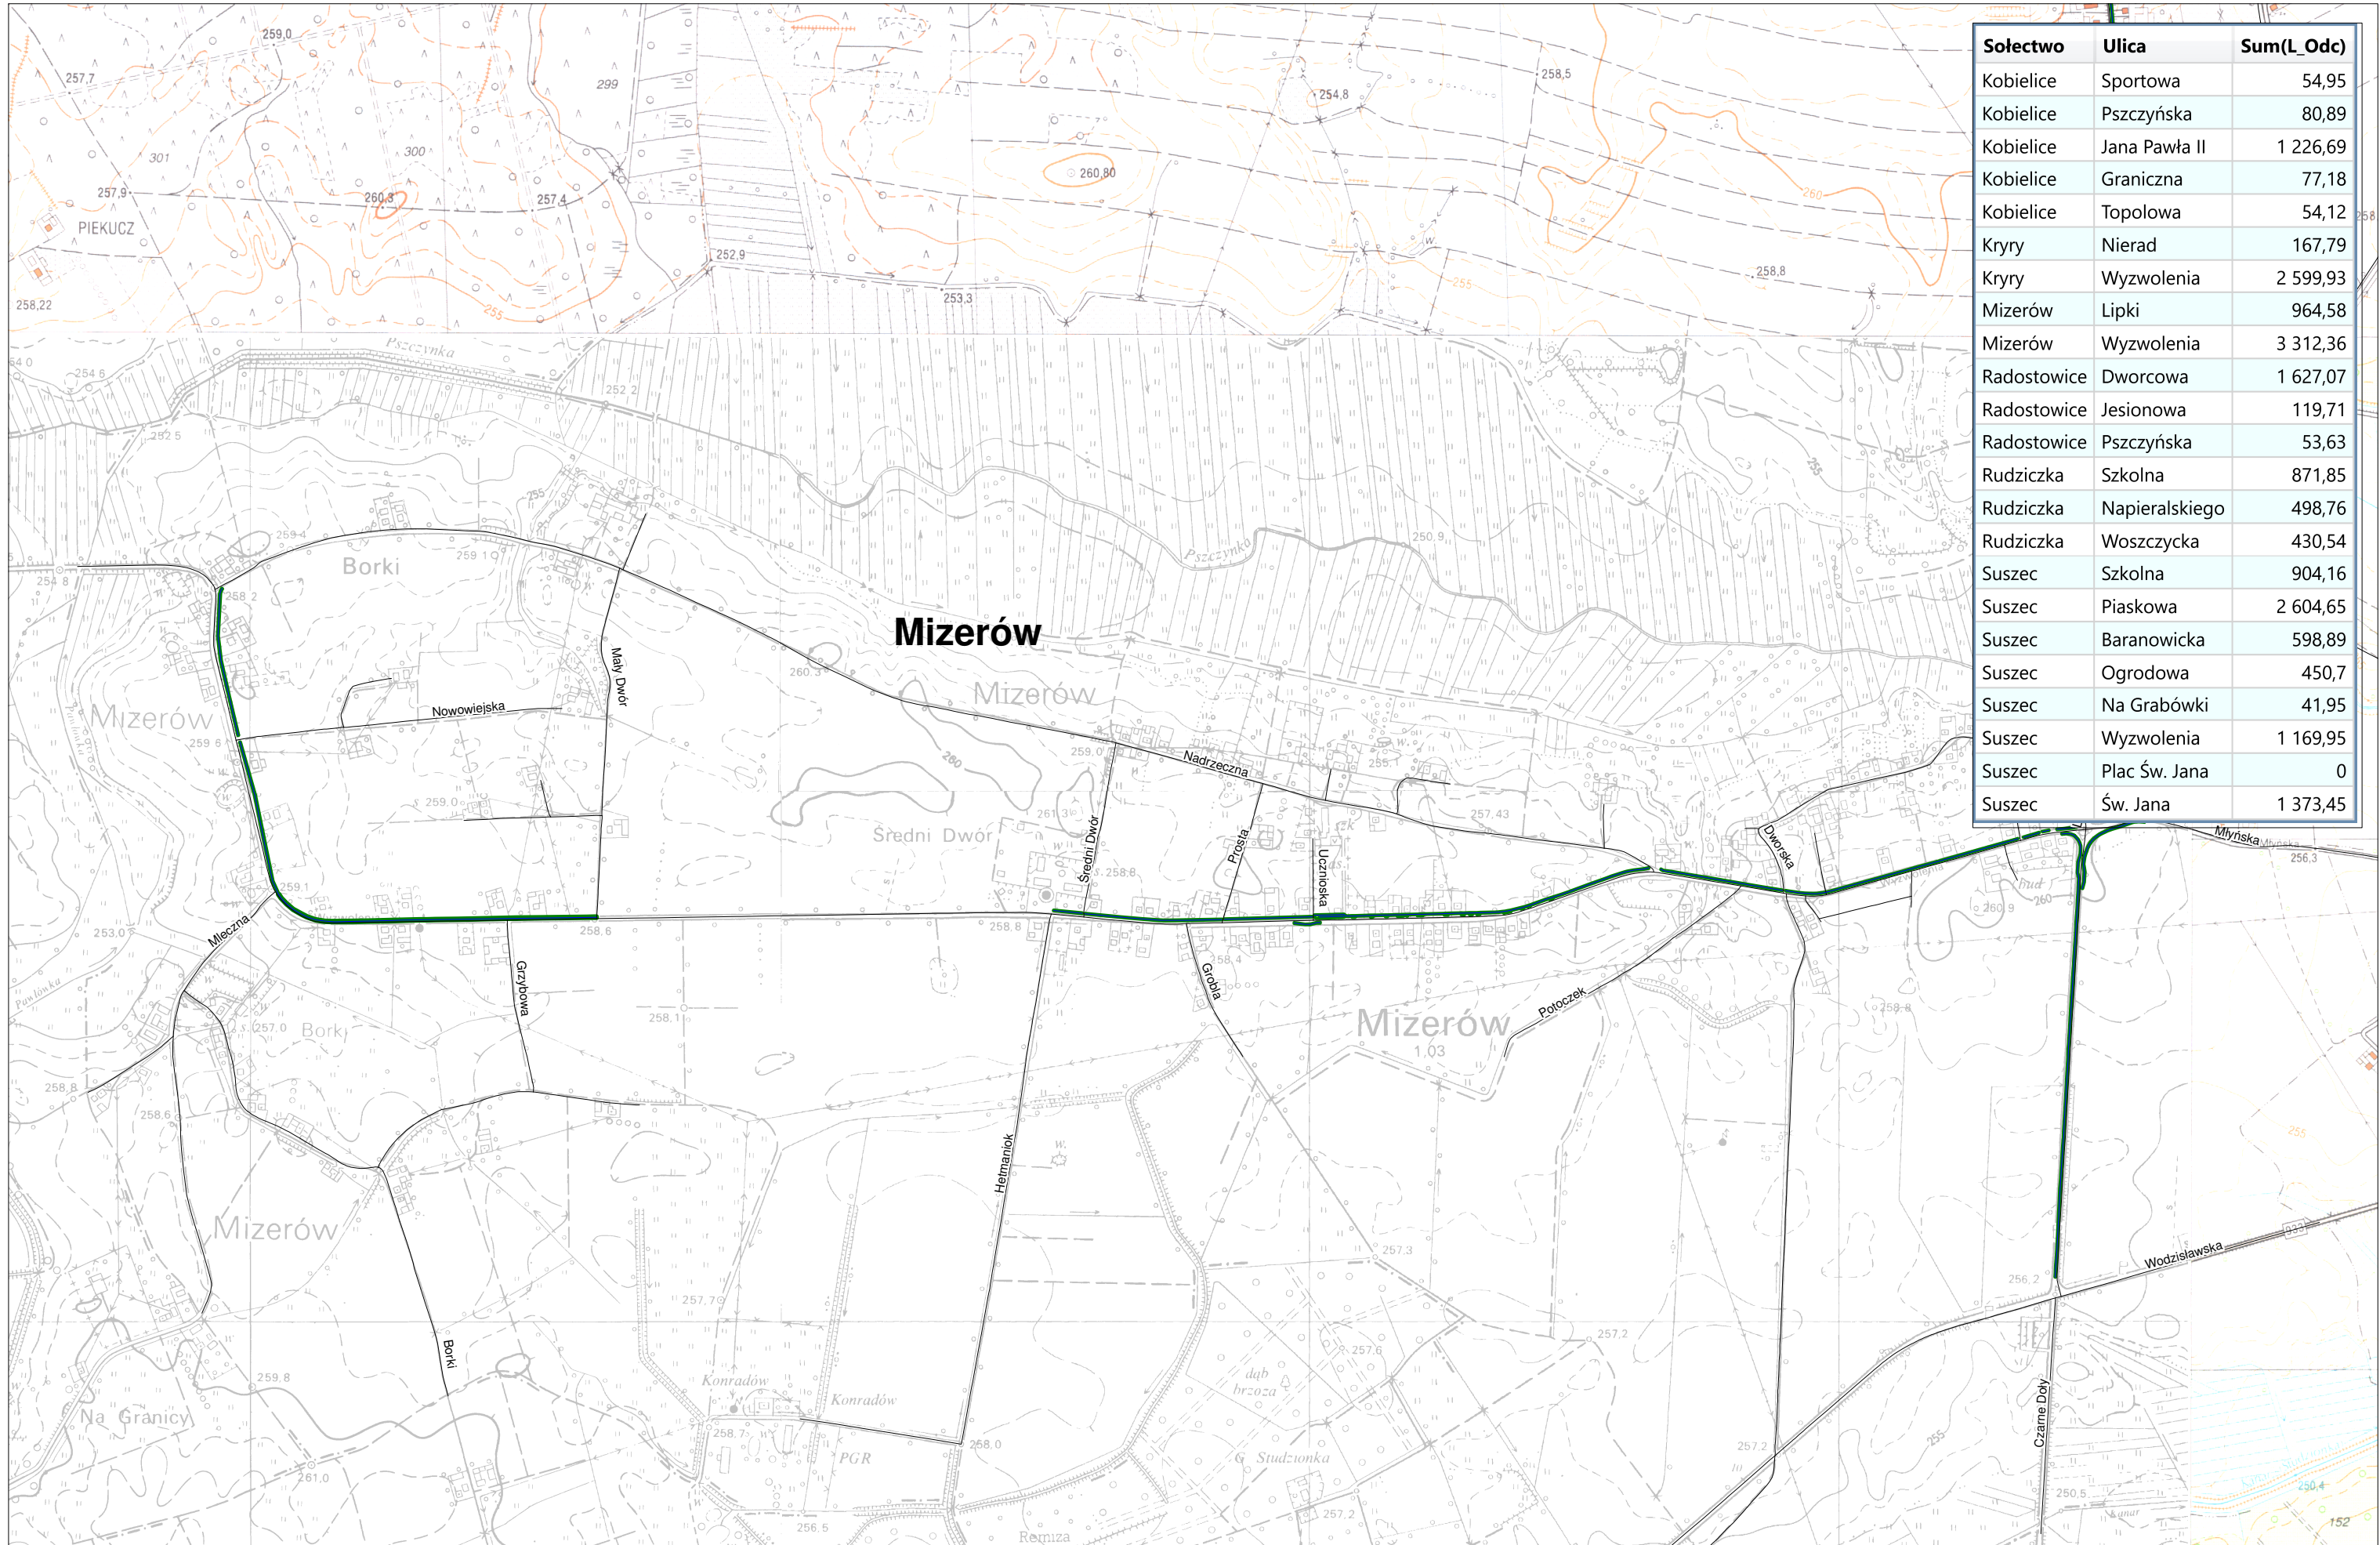

Zimowe Utrzymanie Ulic 2019/2020 - REJON 10

CHODNIKI

Sołectwo	Ulica	Sum(L_Odc)
Kobielice	Sportowa	54,95
Kobielice	Pszczyńska	80,89
Kobielice	Jana Pawła II	1 226,69
Kobielice	Graniczna	77,18
Kobielice	Topolowa	54,12
Kryry	Nierad	167,79
Kryry	Wyzwolenia	2 599,93
Mizerów	Lipki	964,58
Mizerów	Wyzwolenia	3 312,36
Radostowice	Dworcowa	1 627,07
Radostowice	Jesionowa	119,71
Radostowice	Pszczyńska	53,63
Rudcziczka	Szkolna	871,85
Rudcziczka	Napieralskiego	498,76
Rudcziczka	Woszczycka	430,54
Suszec	Szkolna	904,16
Suszec	Piaskowa	2 604,65
Suszec	Baranowicka	598,89
Suszec	Ogrodowa	450,7
Suszec	Na Grabówki	41,95
Suszec	Wyzwolenia	1 169,95
Suszec	Plac Św. Jana	0
Suszec	Św. Jana	1 373,45