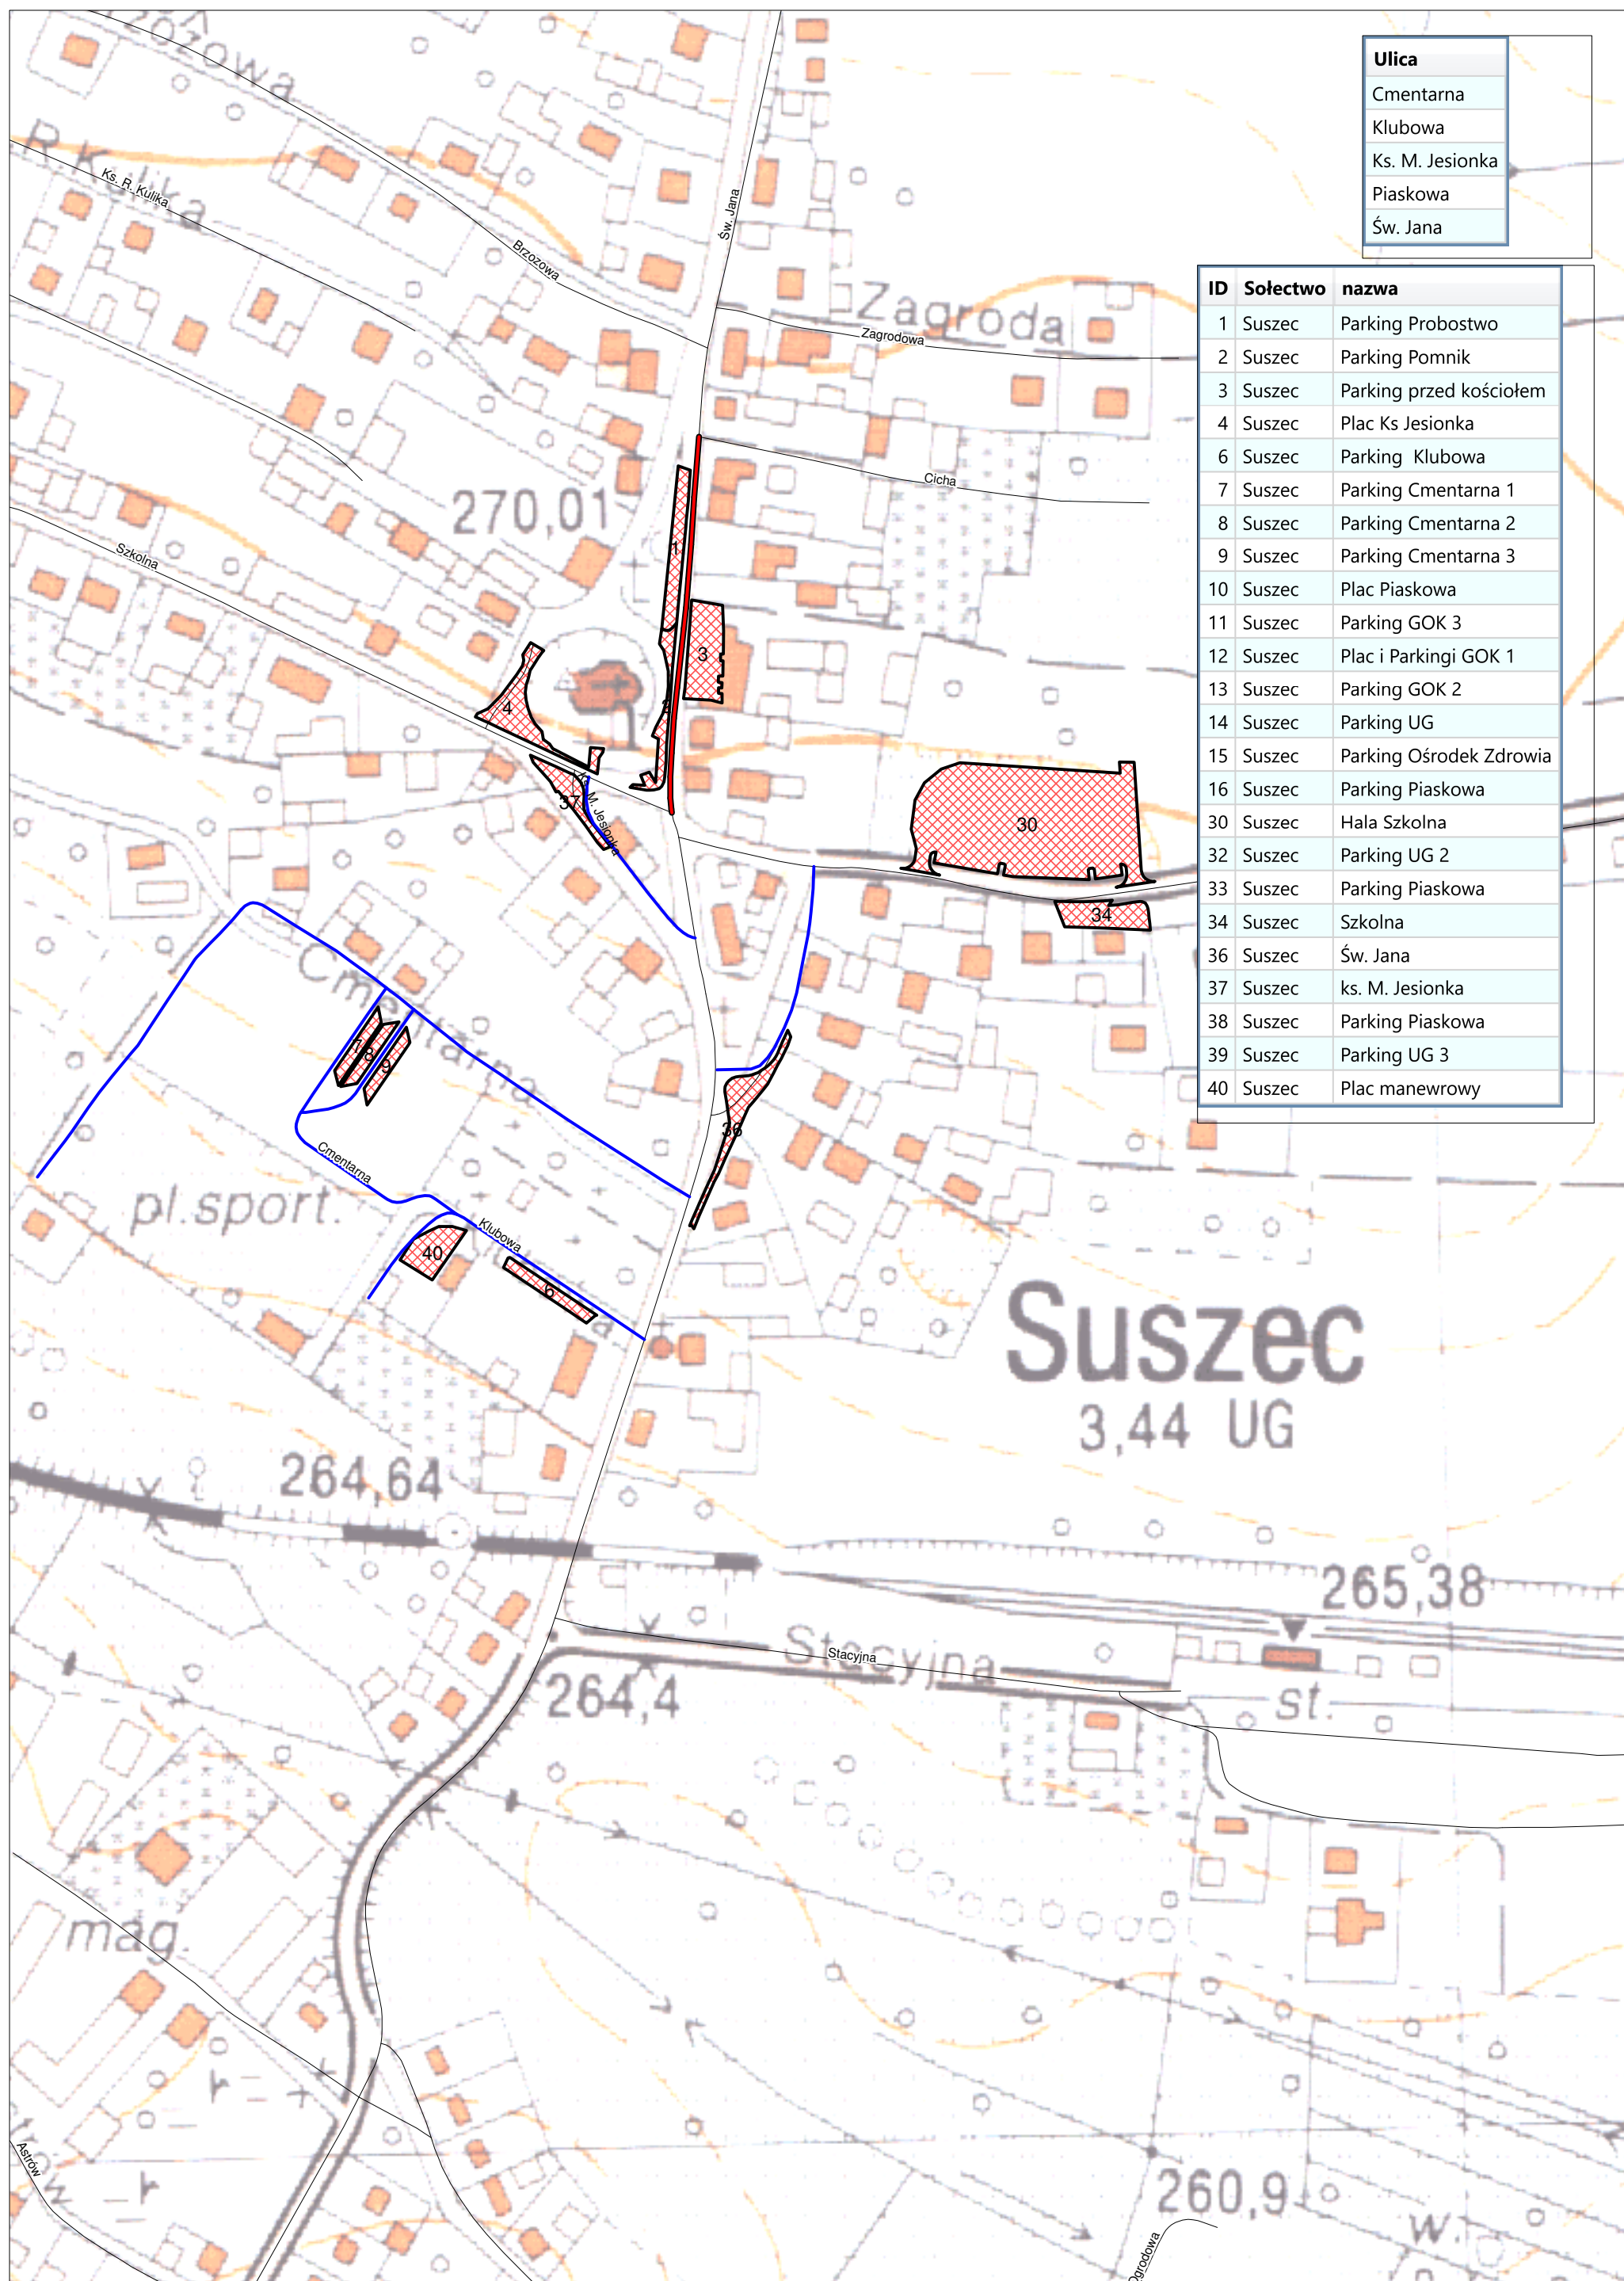

Zimowe Utrzymanie Ulic 2019/2020 - REJON 8

PARKINGI, PLACE, INNE

| Ulica | |
|-----------------|--|
| Cmentarna | |
| Klubowa | |
| Ks. M. Jesionka | |
| Piaskowa | |
| Św. Jana | |

| ID | Sołectwo | nazwa |
|----|----------|-------------------------|
| 1 | Suszec | Parking Probstwo |
| 2 | Suszec | Parking Pomnik |
| 3 | Suszec | Parking przed kościołem |
| 4 | Suszec | Plac Ks Jesionka |
| 6 | Suszec | Parking Klubowa |
| 7 | Suszec | Parking Cmentarna 1 |
| 8 | Suszec | Parking Cmentarna 2 |
| 9 | Suszec | Parking Cmentarna 3 |
| 10 | Suszec | Plac Piaskowa |
| 11 | Suszec | Parking GOK 3 |
| 12 | Suszec | Plac i Parkingi GOK 1 |
| 13 | Suszec | Parking GOK 2 |
| 14 | Suszec | Parking UG |
| 15 | Suszec | Parking Ośrodek Zdrowia |
| 16 | Suszec | Parking Piaskowa |
| 30 | Suszec | Hala Szkolna |
| 32 | Suszec | Parking UG 2 |
| 33 | Suszec | Parking Piaskowa |
| 34 | Suszec | Szkolna |
| 36 | Suszec | Św. Jana |
| 37 | Suszec | ks. M. Jesionka |
| 38 | Suszec | Parking Piaskowa |
| 39 | Suszec | Parking UG 3 |
| 40 | Suszec | Plac manewrowy |