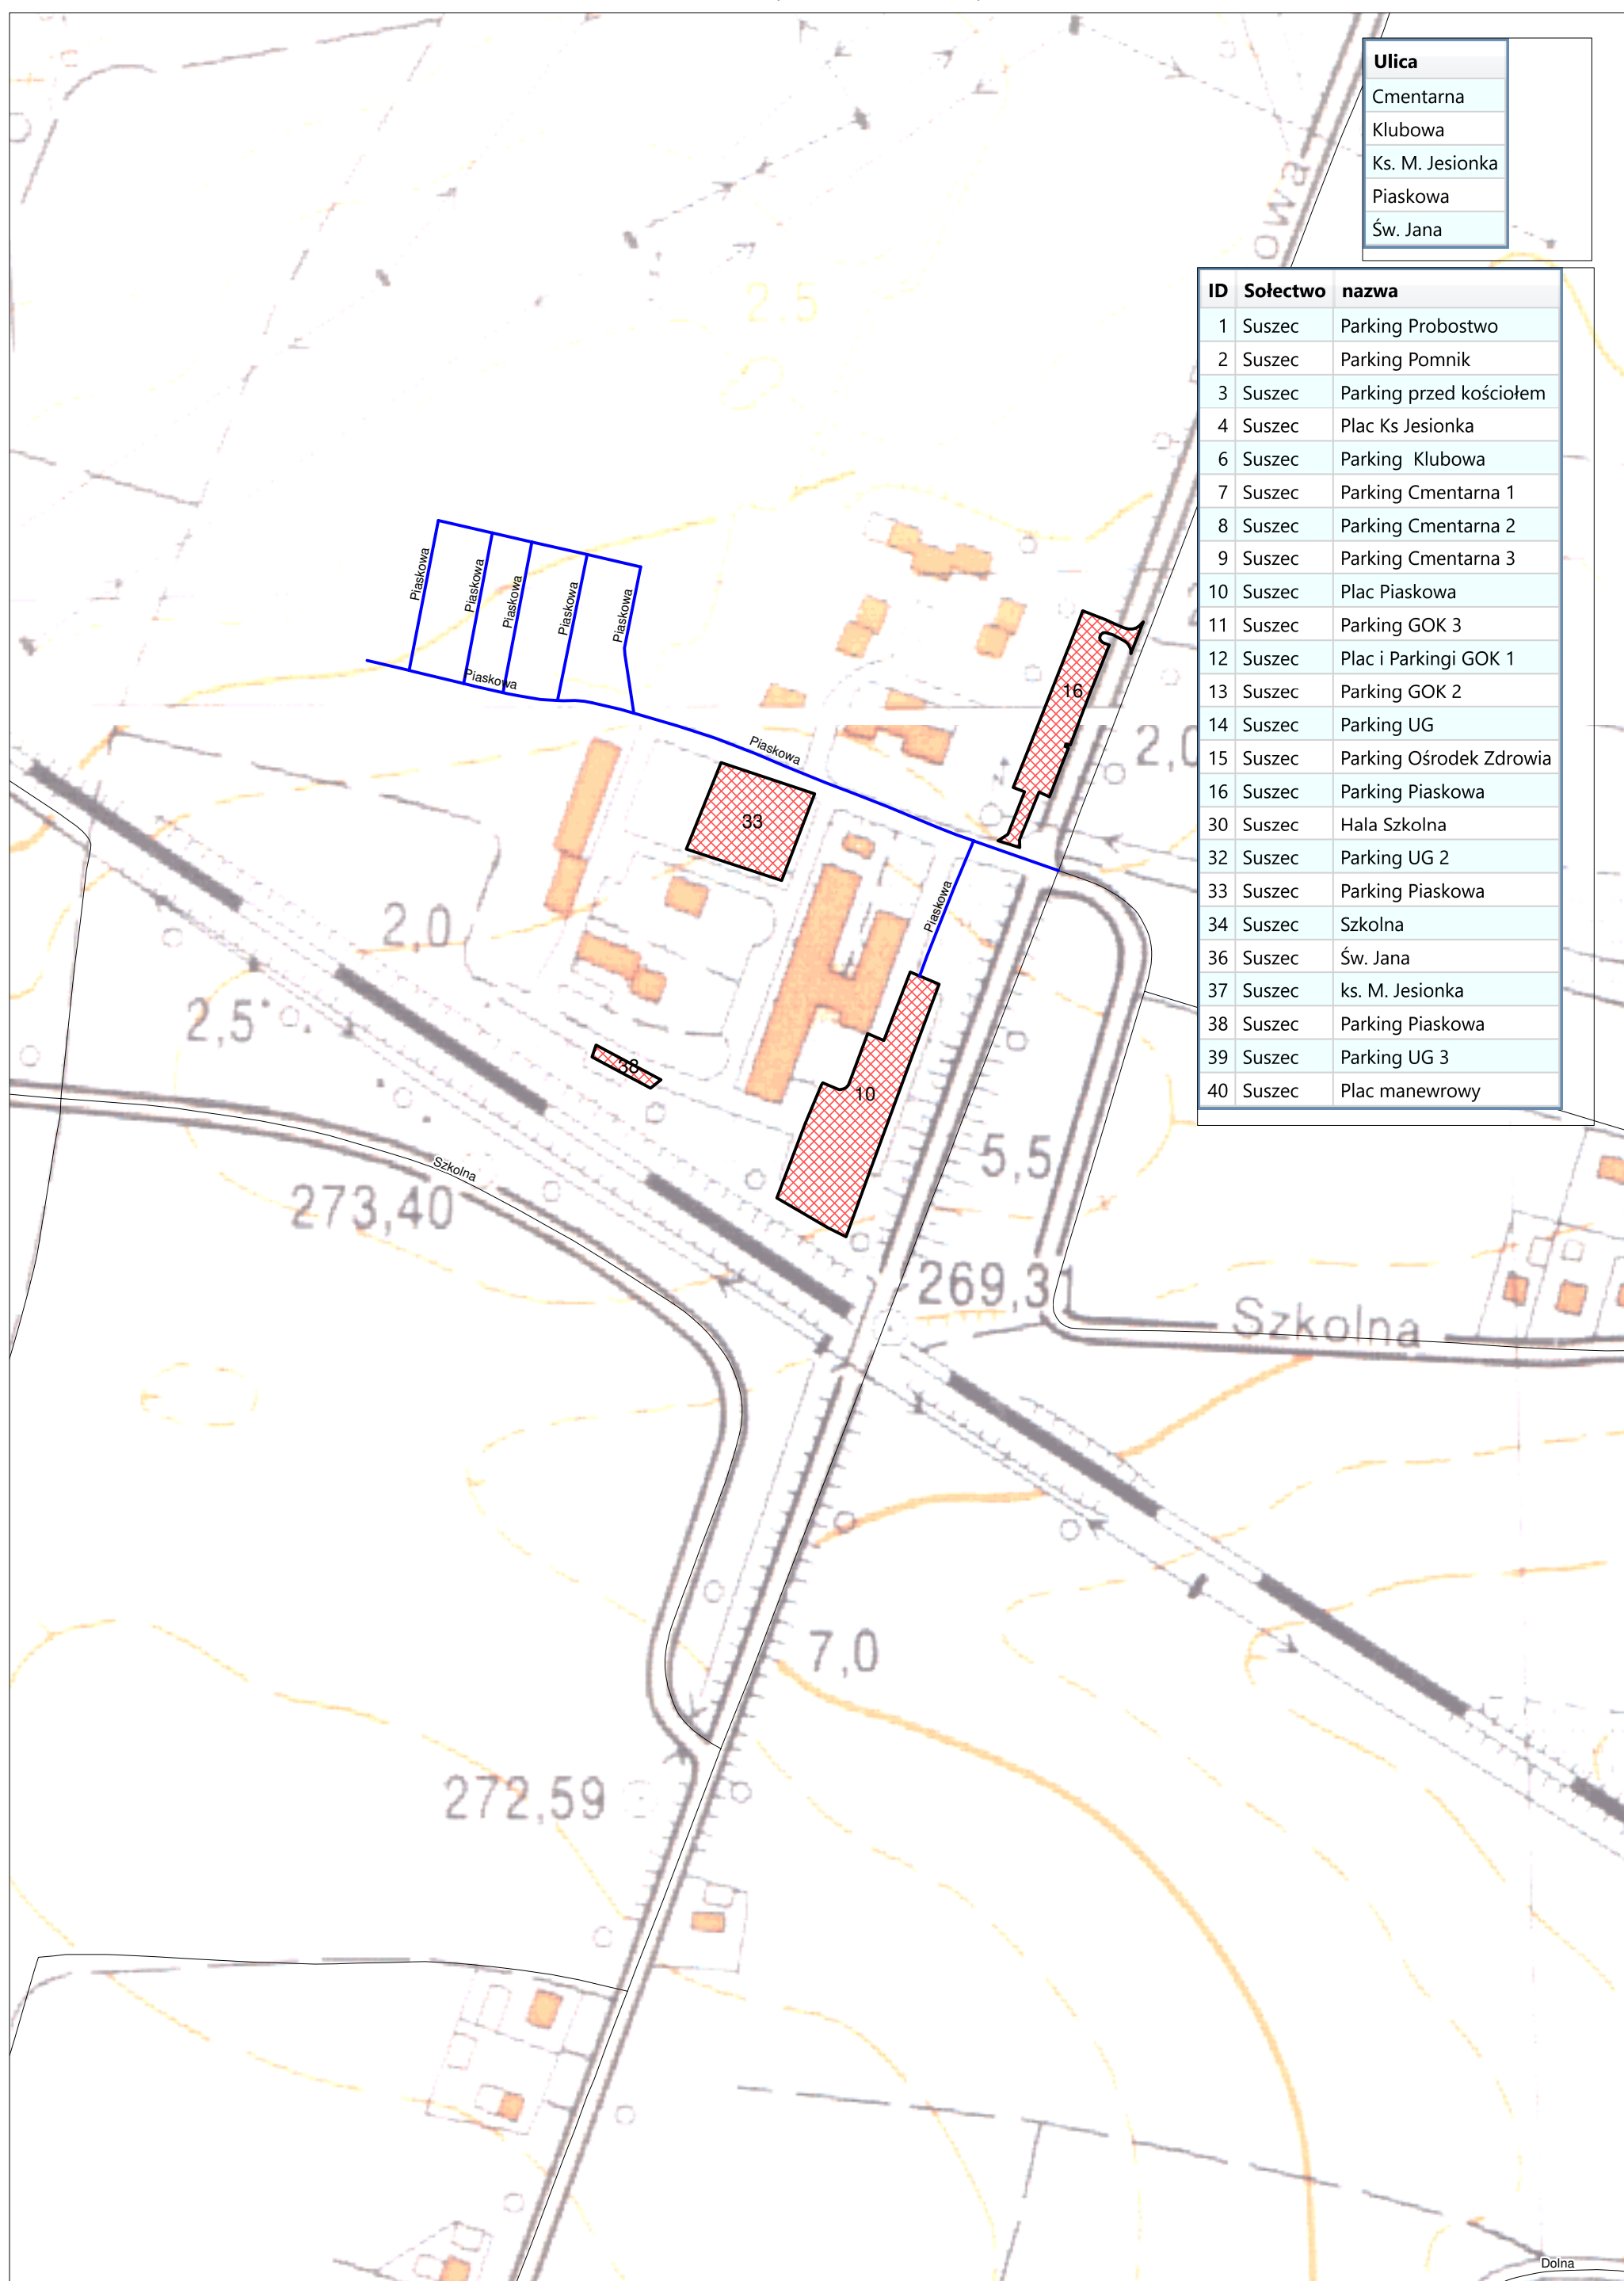

Zimowe Utrzymanie Ulic 2019/2020 - REJON 8

PARKINGI, PLACE, INNE

Ulica
Cmentarna
Klubowa
Ks. M. Jesionka
Piaskowa
Św. Jana

ID	Sołectwo	nazwa
1	Suszec	Parking Probstwo
2	Suszec	Parking Pomnik
3	Suszec	Parking przed kościołem
4	Suszec	Plac Ks Jesionka
6	Suszec	Parking Klubowa
7	Suszec	Parking Cmentarna 1
8	Suszec	Parking Cmentarna 2
9	Suszec	Parking Cmentarna 3
10	Suszec	Plac Piaskowa
11	Suszec	Parking GOK 3
12	Suszec	Plac i Parkingi GOK 1
13	Suszec	Parking GOK 2
14	Suszec	Parking UG
15	Suszec	Parking Ośrodek Zdrowia
16	Suszec	Parking Piaskowa
30	Suszec	Hala Szkolna
32	Suszec	Parking UG 2
33	Suszec	Parking Piaskowa
34	Suszec	Szkolna
36	Suszec	Św. Jana
37	Suszec	ks. M. Jesionka
38	Suszec	Parking Piaskowa
39	Suszec	Parking UG 3
40	Suszec	Plac manewrowy