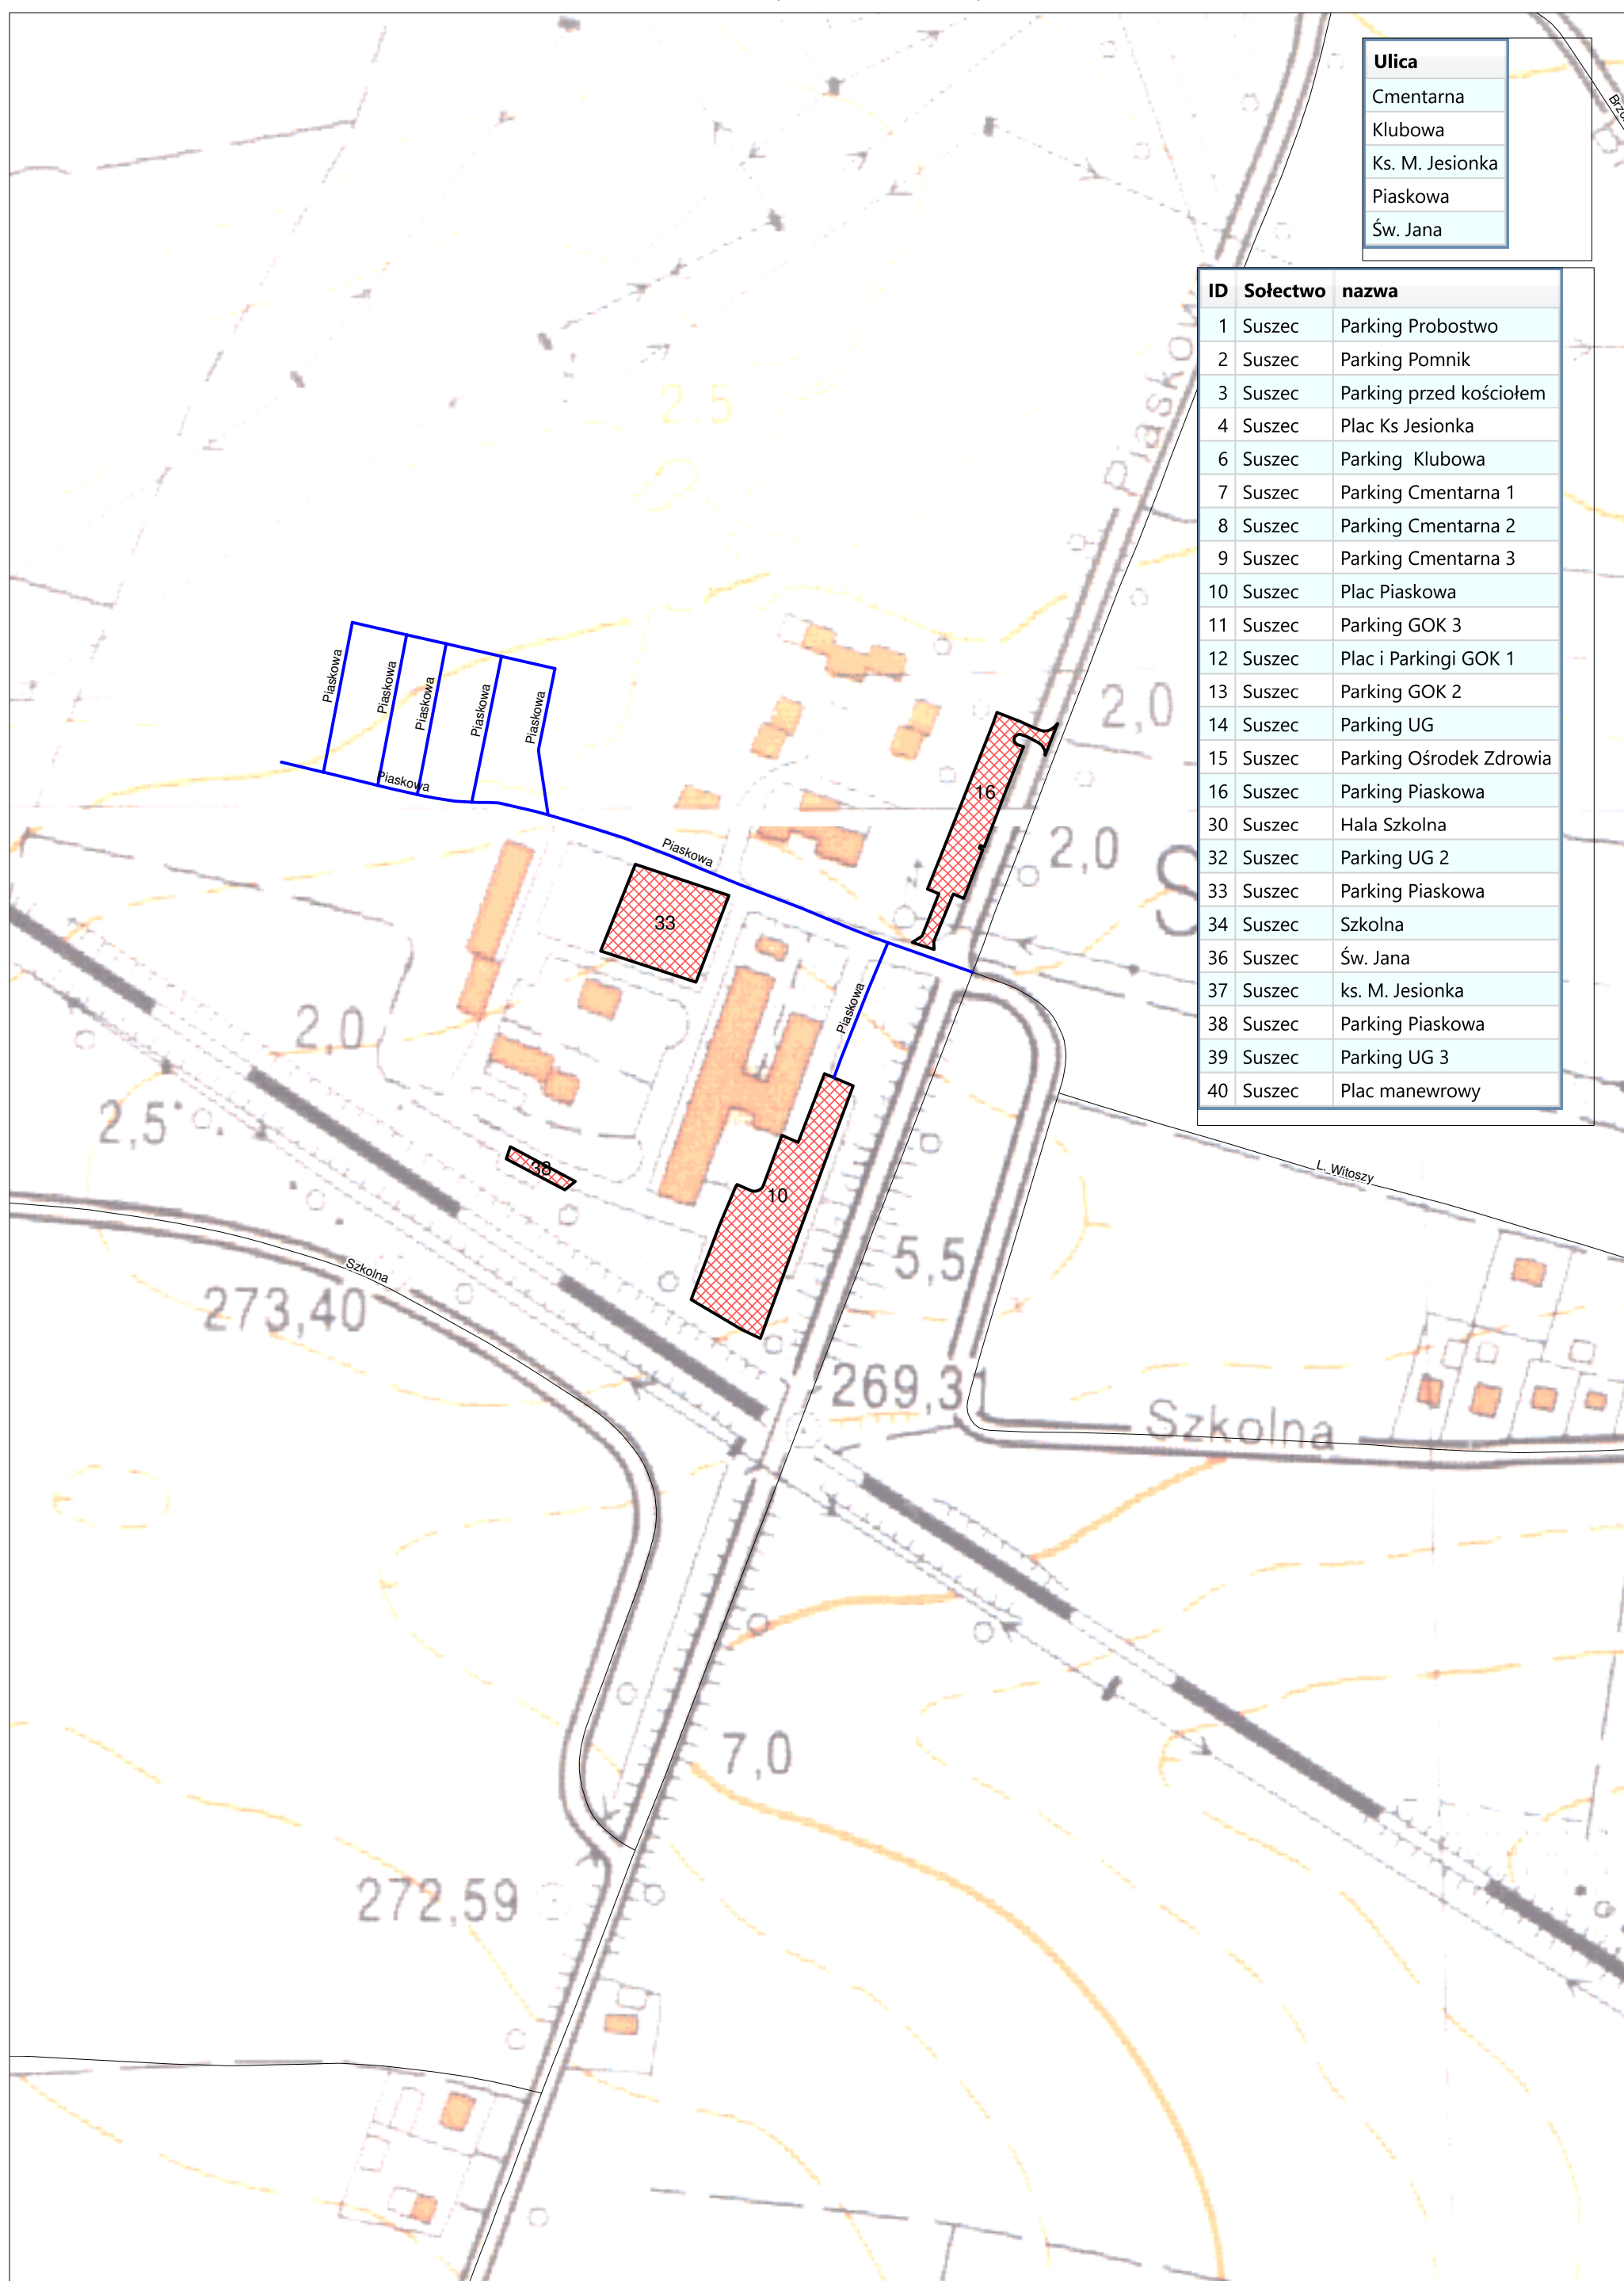

Zimowe Utrzymanie Ulic 2020/2021 - REJON 8

PARKINGI, PLACE, INNE

Załącznik 1a

Ulica
Cmentarna
Klubowa
Ks. M. Jesionka
Piaskowa
Św. Jana

ID	Sołectwo	nazwa
1	Suszec	Parking Probstwo
2	Suszec	Parking Pomnik
3	Suszec	Parking przed kościołem
4	Suszec	Plac Ks Jesionka
6	Suszec	Parking Klubowa
7	Suszec	Parking Cmentarna 1
8	Suszec	Parking Cmentarna 2
9	Suszec	Parking Cmentarna 3
10	Suszec	Plac Piaskowa
11	Suszec	Parking GOK 3
12	Suszec	Plac i Parkingi GOK 1
13	Suszec	Parking GOK 2
14	Suszec	Parking UG
15	Suszec	Parking Ośrodek Zdrowia
16	Suszec	Parking Piaskowa
30	Suszec	Hala Szkolna
32	Suszec	Parking UG 2
33	Suszec	Parking Piaskowa
34	Suszec	Szkolna
36	Suszec	Św. Jana
37	Suszec	ks. M. Jesionka
38	Suszec	Parking Piaskowa
39	Suszec	Parking UG 3
40	Suszec	Plac manewrowy