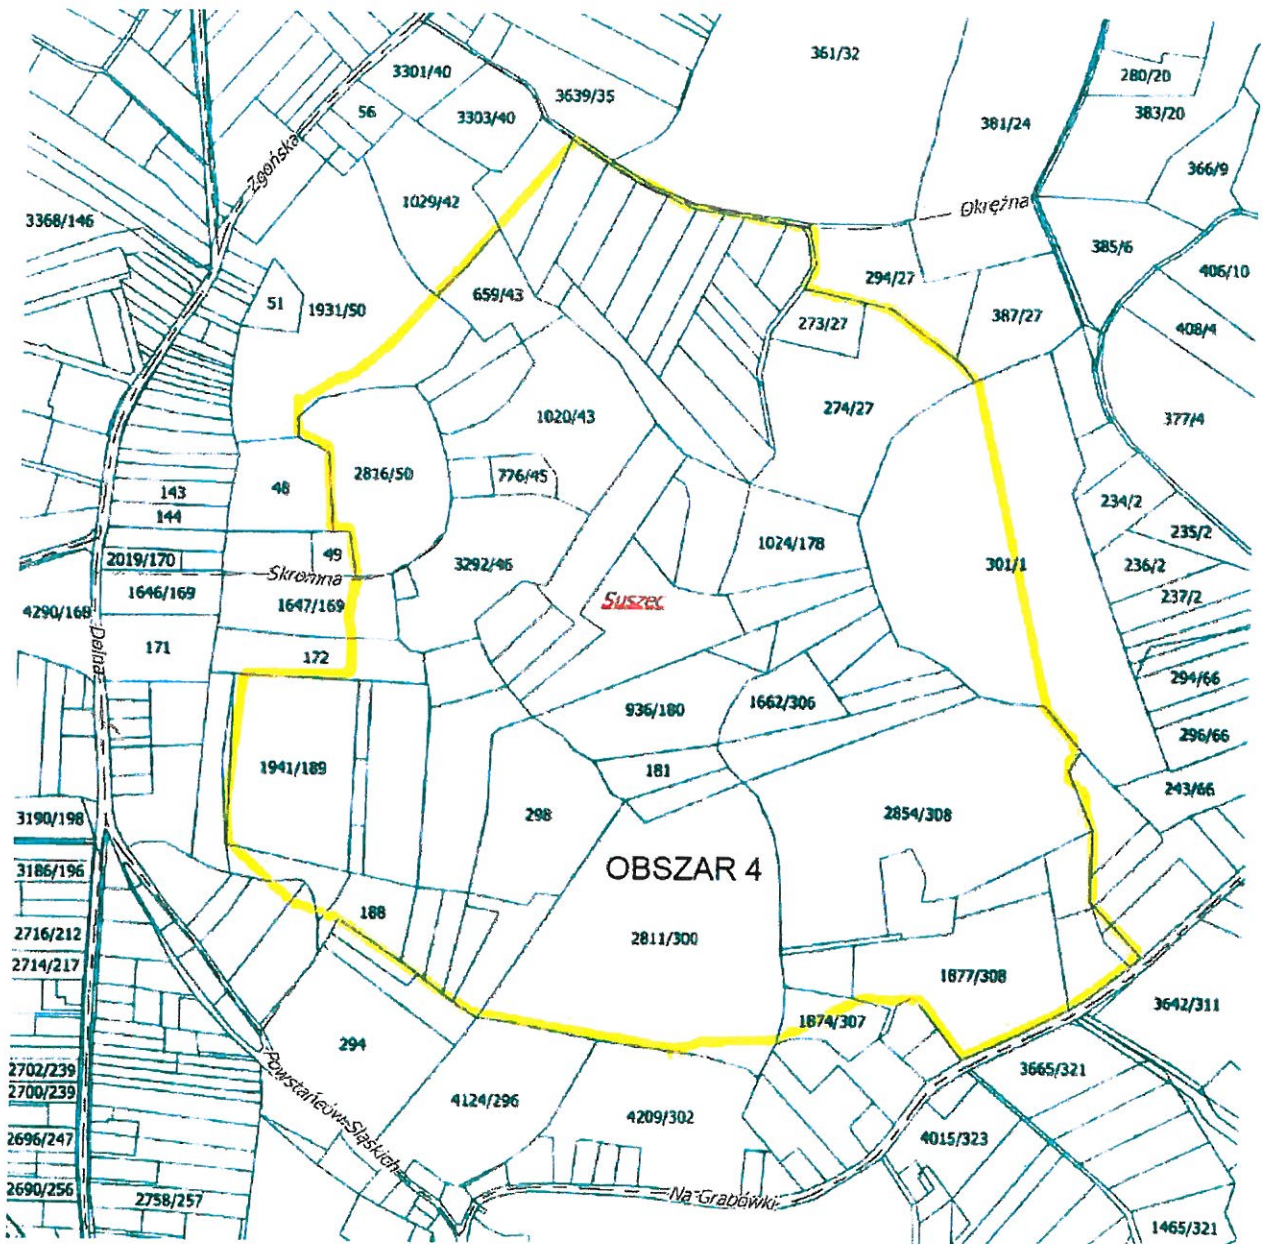

z dnia 19 czerwca 2019 r.

**w sprawie przystąpienia do sporządzenia zmiany Studium uwarunkowań i kierunków zagospodarowania przestrzennego Gminy Suszec**

Na podstawie art. 18 ust. 2 pkt 5 ustawy z dnia 8 marca 1990 r. o samorządzie gminnym (j.t. Dz. U. z 2019 r. poz. 506 ), oraz art. 9 ust. 1 i art. 27 ustawy z dnia 27 marca 2003 r. o planowaniu i zagospodarowaniu przestrzennym (j.t. Dz. U. z 2018 r. poz. 1945 ze zm.) na wniosek Wójta Gminy Suszec

**§ 2.**

Zmiana studium sporządzona będzie dla 3 obszarów, których granice przedstawiono na 2 załącznikach graficznych stanowiących integralną część niniejszej uchwały.

**§ 3.**

Wykonanie uchwały powierza się Wójtowi Gminy Suszec.

— - granice obszarów objętych przystąpieniem do sporządzenia zmiany studium uwarunkowań i kierunków zagospodarowania przestrzennego

**WÓJT**  
Marian Pawlas

Załącznik graficzny nr 2  
do uchwały Nr IX/82/2019  
Rady Gminy Suszec  
z dnia 19 czerwca 2019 r.

— - granice obszarów objętych przystąpieniem do sporządzenia zmiany  
studium uwarunkowań i kierunków zagospodarowania przestrzennego

WÓJT  
Marian Pawlas