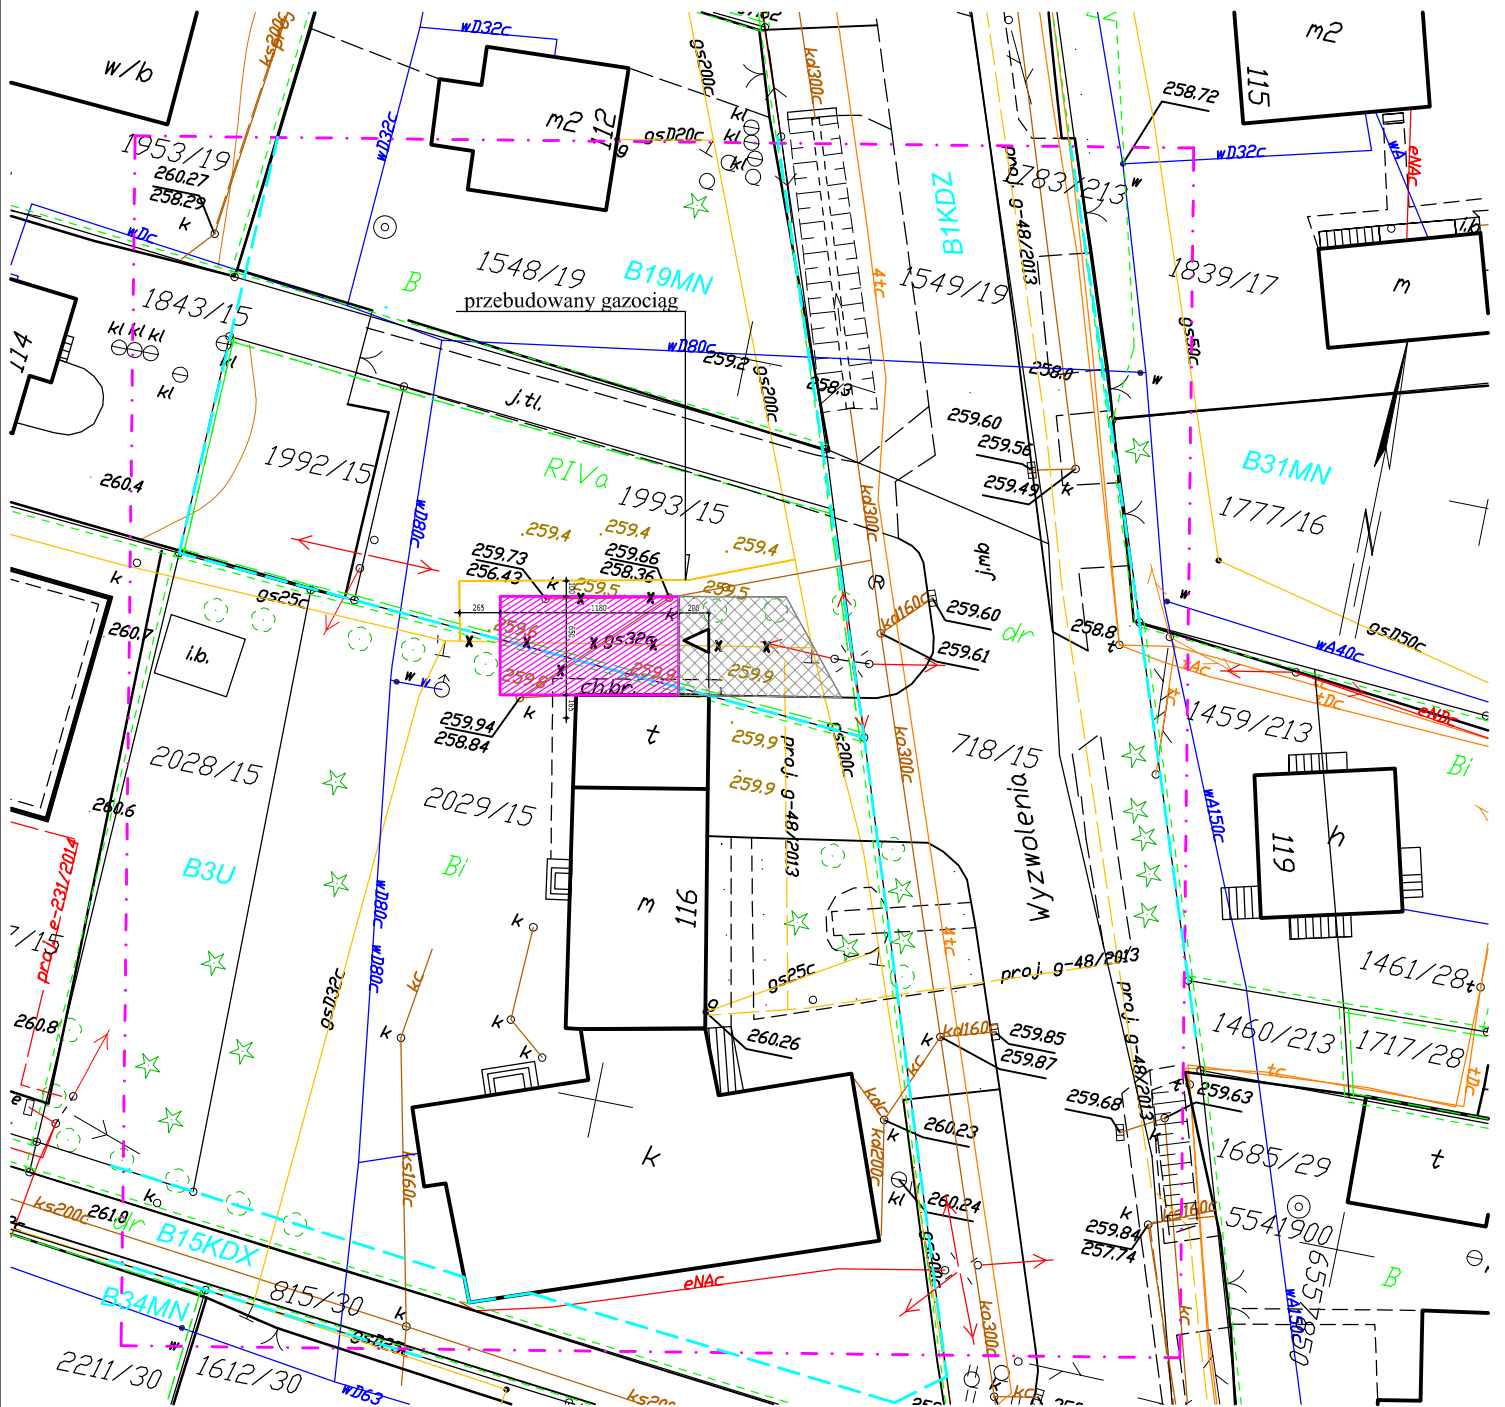

# SCHEMAT ZAGOSPODAROWANIA TERENU

## PROJEKT BUDOWY GARAŻU PRZY REMIZO - ŚWIETLICY W KRYRACH

## Legenda:

- sieć kanalizacyjna
- sieć wodociągowa
- sieć elektroenergetyczna
- sieć gazowa
- sieć telekomunikacyjna
- linie rozgraniczające i symbole zagospodarowania z MPZP
- granica działek ewidencyjnych
- zakres opracowania

- lokalizacja projektowanego garażu

- projektowany teren utwardzony