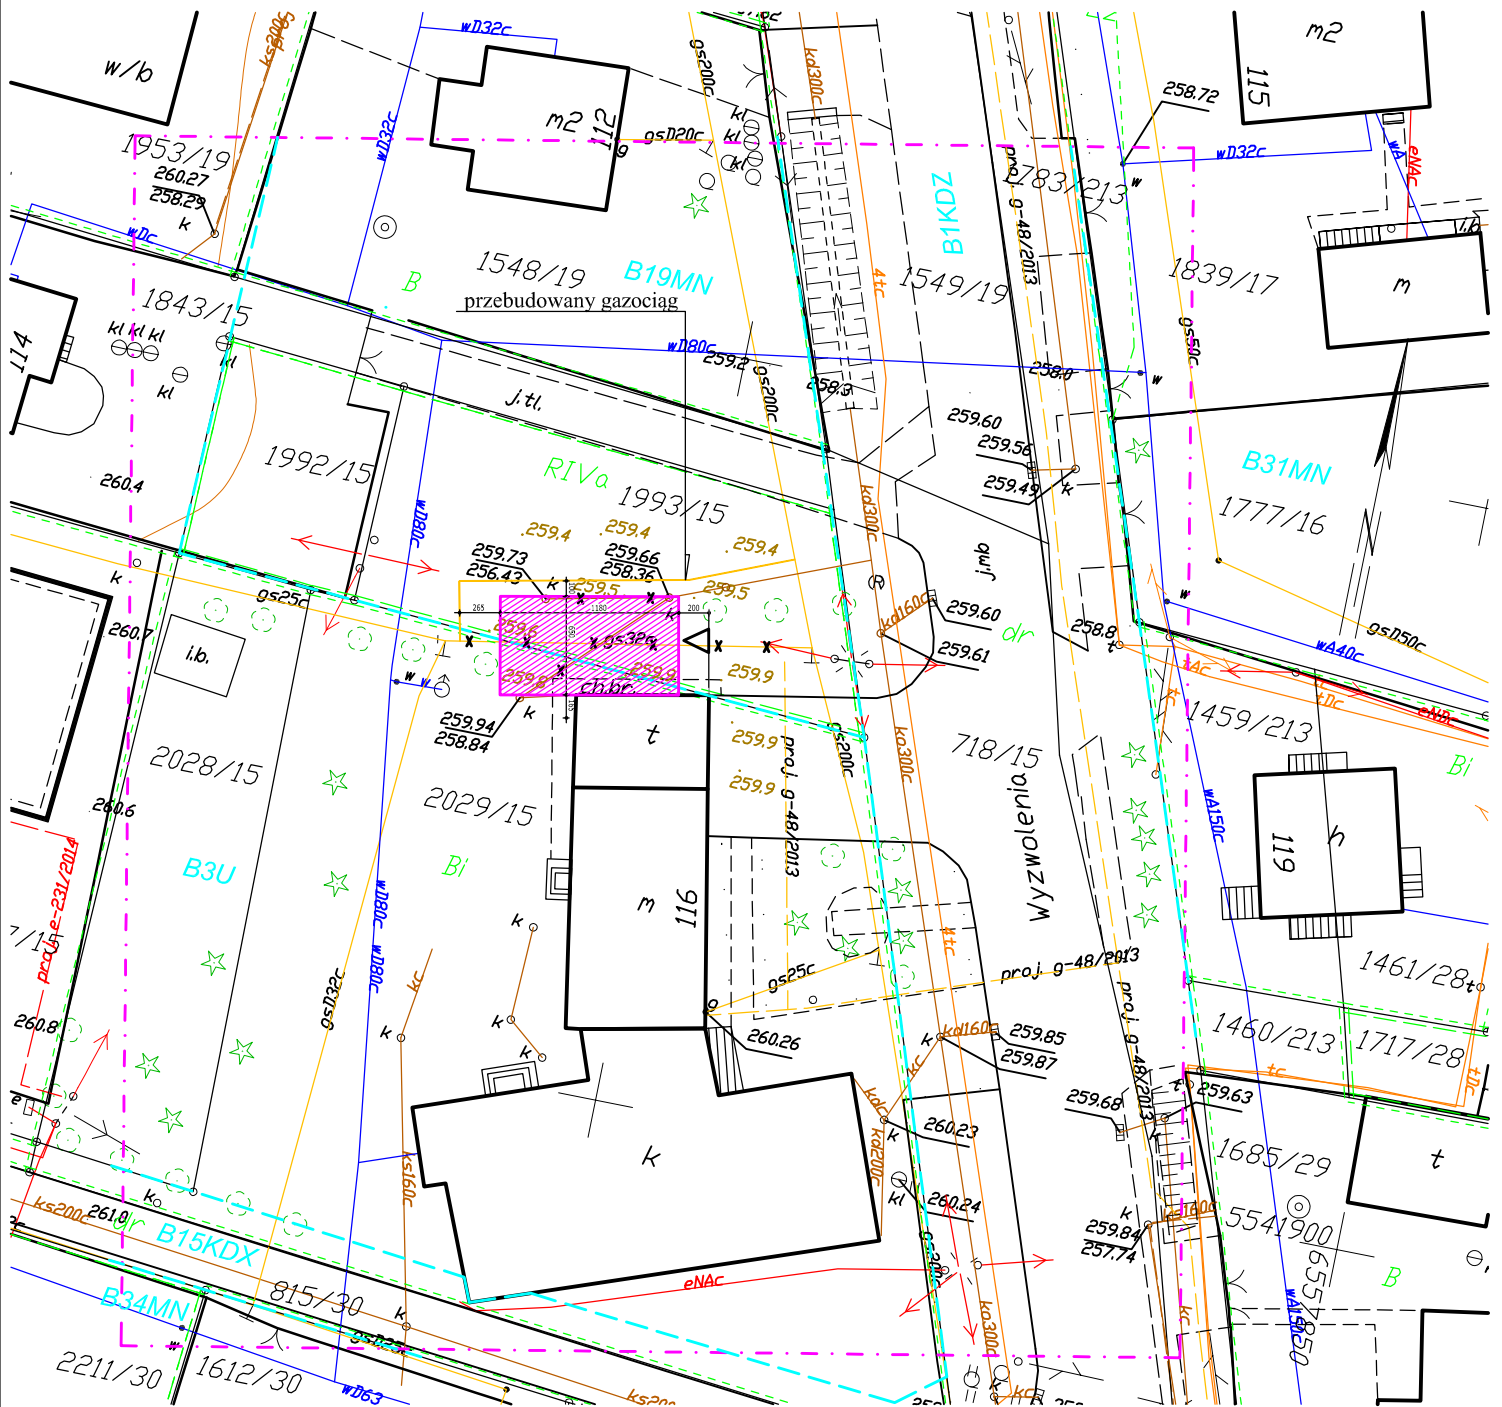

SCHEMAT ZAGOSPODAROWANIA TERENU

BUDOWA GARAŻU PRZY REMIZO - ŚWIETLICY W KRYRACH

Legenda:

- sieć kanalizacyjna
- sieć wodociągowa
- sieć elektroenergetyczna
- sieć gazowa
- sieć telekomunikacyjna
- linie rozgraniczające i symbole zagospodarowania z MPZP
- granica działek ewidencyjnych
- zakres opracowania

- zakres planowanej rozbudowy