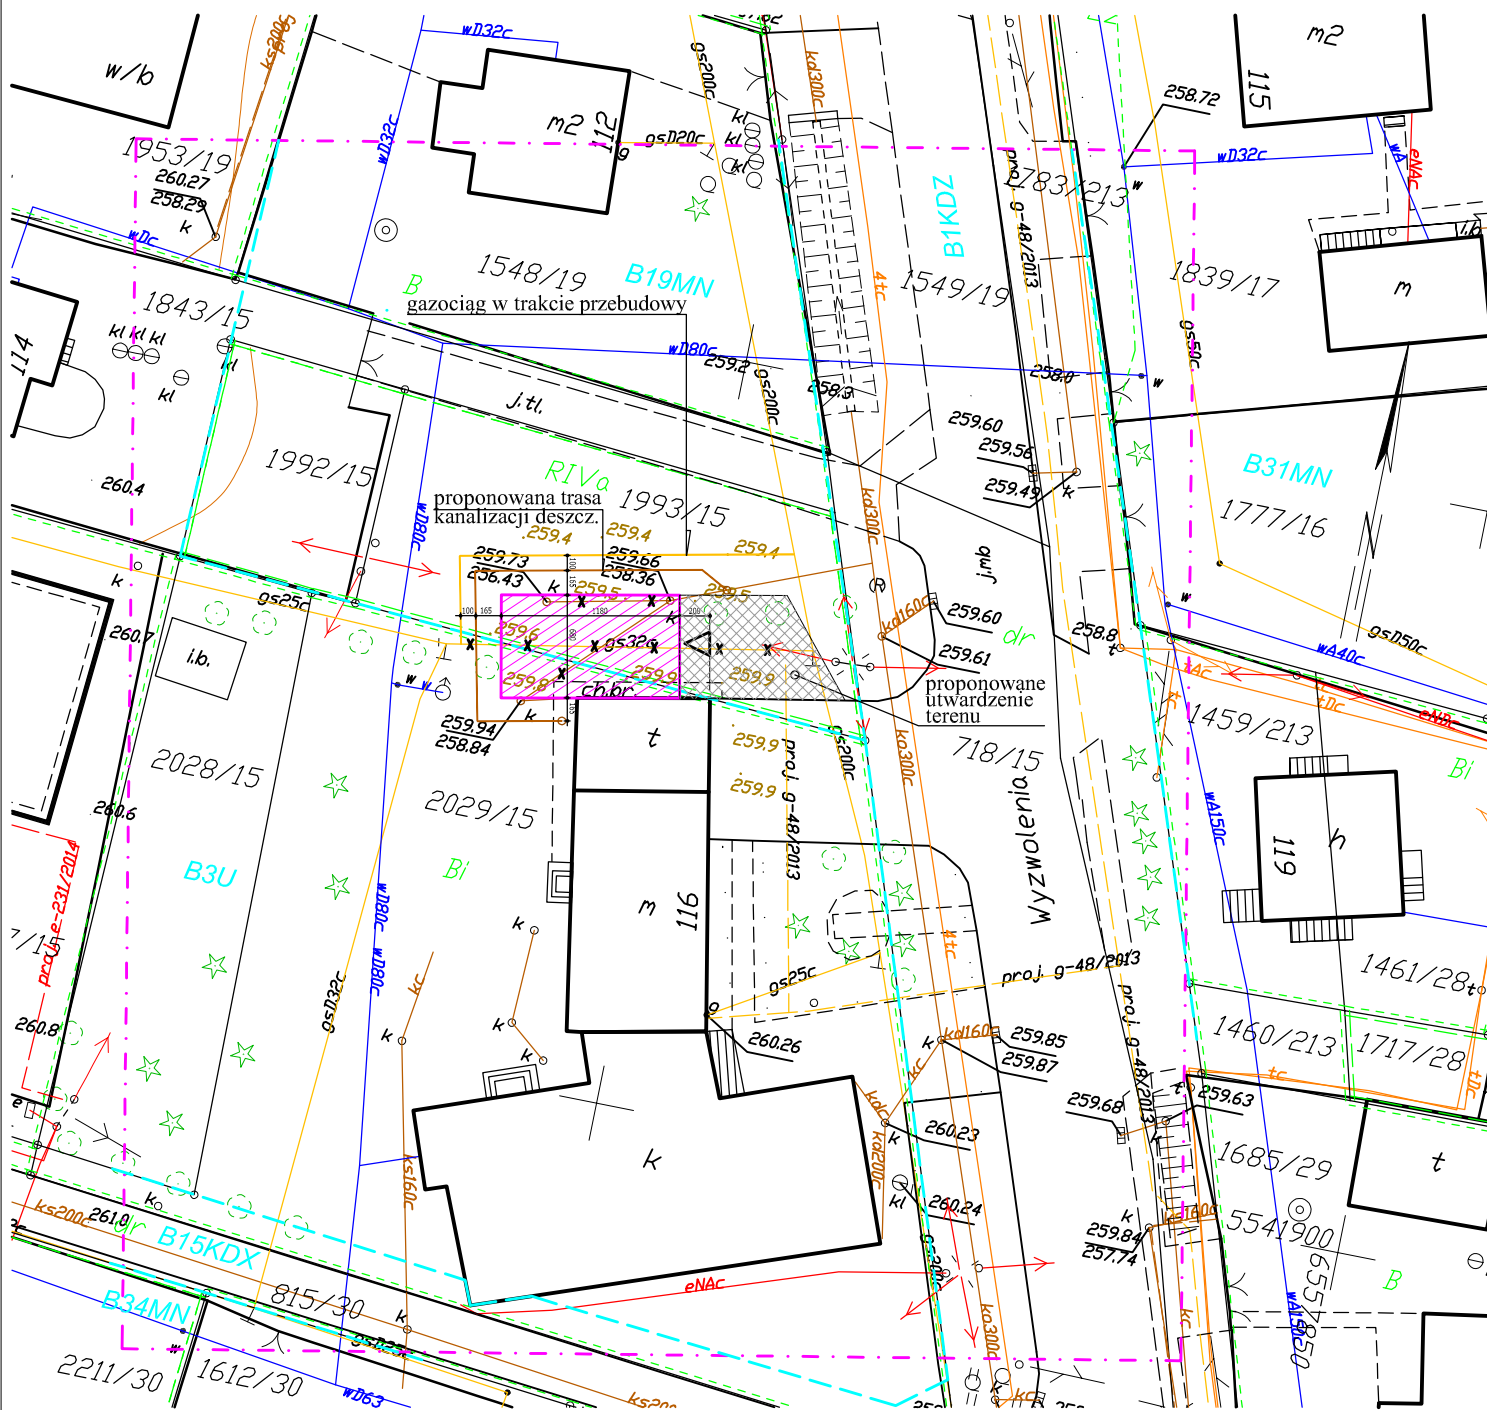

SCHEMAT ZAGOSPODAROWANIA TERENU

BUDOWA GARAŻU PRZY REMIZO - ŚWIETLICY W KRYRACH

Legenda:

- sieć kanalizacyjna
 - sieć wodociągowa
 - sieć elektroenergetyczna
 - sieć gazowa
 - sieć telekomunikacyjna
 - linie rozgraniczające i symbole zagospodarowania z MPZP
 - granica działek ewidencyjnych
 - zakres opracowania
- zakres planowanej rozbudowy