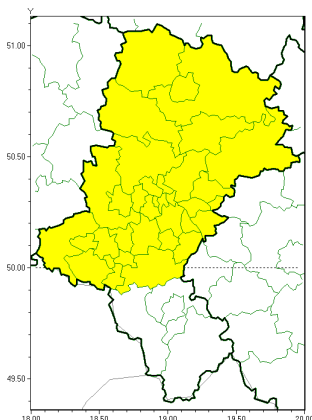

Oblodzenie