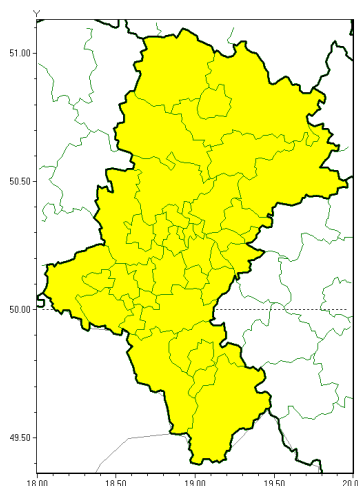

Przymrozki

PROGNOZA NIEBEZPIECZNYCH ZJAWISK METEOROLOGICZNYCH NA TRZECI DOB

Obszar	Województwo łódzkie
Ważność (cz. urz.)	od godz. 07:30 dnia 06.04.2021 (wtorek) do godz. 07:30 dnia 07.04.2021 (roda)
Zjawisko/stopień zagrożenia Kryteria	Przymrozki/1 (wszystkie powiaty) W okresie wiosennej wegetacji roślin spadek temperatury powietrza poniżej 0°C lub spadek temperatury przy gruncie poniżej -1°C.

Przymrozki

PROGNOZA NIEBEZPIECZNYCH ZJAWISK METEOROLOGICZNYCH

NA CZWARTY DZIEŃ

Obszar	Województwo łódzkie
Ważność (cz. urz.)	od godz. 07:30 dnia 07.04.2021 (roda) do godz. 07:30 dnia 08.04.2021 (czwartek)
Zjawisko/stopień zagrożenia Kryteria	Przymrozki/1 (wszystkie powiaty) W okresie wiosennej wegetacji roślin spadek temperatury powietrza poniżej 0°C lub spadek temperatury przy gruncie poniżej -1°C.