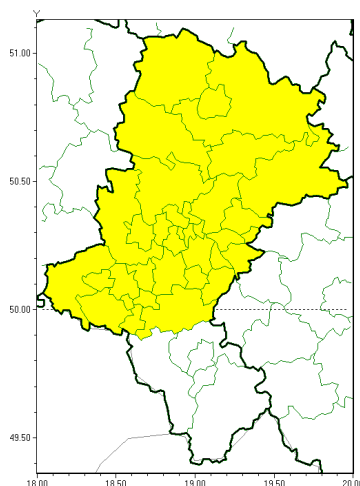

Przymrozki

PROGNOZA NIEBEZPIECZNYCH ZJAWISK METEOROLOGICZNYCH NA PIERWSZ DOB

Obszar	Województwo łódzkie
Ważność (cz. urz.)	od godz. 07:30 dnia 04.04.2021 (niedziela) do godz. 07:30 dnia 05.04.2021 (poniedziałek)
Zjawisko/stopień zagrożenia Kryteria	Przymrozki/1 (bądźski, bieruński, bytomski, chorzowski, czestochowski, dąbrowski, gliwicki, jastrzębski, jaworzniński, katowicki, kłobucki, lubliniecki, mikołowski, mysłowski, myszkowski, piekarski, pszczyński, raciborski, rudziński, rybnicki, rybnicki, siemianowski, sosnowiecki, tochniowski, tarnogórski, tychyński, wodzisławski, zabrzeski, zawierciański i in.) W okresie wiosennej wegetacji roślin spadek temperatury powietrza poniżej 0°C lub spadek temperatury przy gruncie poniżej -1°C.