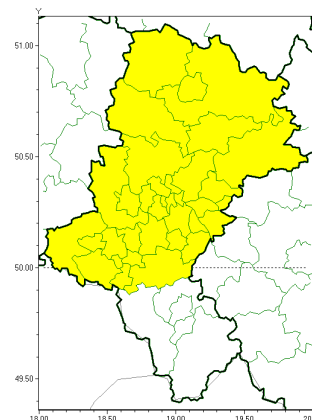

Przymrozki

**PROGNOZA NIEBEZPIECZNYCH ZJAWISK METEOROLOGICZNYCH
NA DRUGI DOB**

Obszar	Województwo łódzkie
Ważność (cz. urz.)	od godz. 07:30 dnia 05.04.2021 (poniedziałek) do godz. 07:30 dnia 06.04.2021 (wtorek)
Zjawisko/stopień zagrożenia Kryteria	Oblodzenie/1 (bzdziłski, bieruńsko-łódzki, Bytom, Chorzów, Częstochowa, częstochowski, Dąbrowa Górnicza, Gliwice, gliwicki, Jastrzębie-Zdrój, Jaworzno, Katowice, kłobucki, lubliniecki, mikołowski, Mysłowice, myszkowski, Piekary łódzkie, pszczyński, raciborski, Ruda łódzka, rybnicki, Rybnik, Siemianowice łódzkie, Sosnowiec, wiatrowski, tarnogórski, Tychy, wodzisławski, Zabrze, zawierciański i okolicznych) Spadek temperatury powietrza poniżej 0°C powodujący zamarzanie mokrych nawierzchni dróg i chodników. Opady śniegu/1 (bielski, Bielsko-Biała, cieszyński i żywiecki) Opady śniegu poza sezonem zimowym, powodujące przyrost pokrywy śnieżnej o 5 cm lub więcej. Przymrozki/1 (bzdziłski, bieruńsko-łódzki, Bytom, Chorzów, Częstochowa, częstochowski, Dąbrowa Górnicza, Gliwice, gliwicki, Jastrzębie-Zdrój, Jaworzno, Katowice, kłobucki, lubliniecki, mikołowski, Mysłowice, myszkowski, Piekary łódzkie, pszczyński, raciborski, Ruda łódzka, rybnicki, Rybnik, Siemianowice łódzkie, Sosnowiec, wiatrowski, tarnogórski, Tychy, wodzisławski, Zabrze, zawierciański i okolicznych) W okresie wiosennej wegetacji roślin spadek temperatury powietrza poniżej 0°C lub spadek temperatury przy gruncie poniżej -1°C.