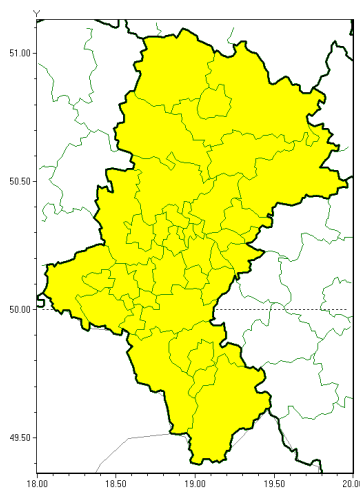

Oblodzenie

Opady śniegu

Przymrozki

**PROGNOZA NIEBEZPIECZNYCH ZJAWISK METEOROLOGICZNYCH
 NA DRUGI DOB**

Obszar	Województwo łódzkie
Ważność (cz. urz.)	od godz. 07:30 dnia 05.04.2021 (poniedziałek) do godz. 07:30 dnia 06.04.2021 (wtorek)
Zjawisko/stopień zagrożenia Kryteria	<p>Oblodzenie/1 (bzdziłski, bieruńsko-łódzki, Bytom, Chorzów, Częstochowa, częstochowski, Dąbrowa Górnicza, Gliwice, gliwicki, Jastrzębie-Zdrój, Jaworzno, Katowice, kłobucki, lubliniecki, mikołowski, Mysłowice, myszkowski, Piekary łódzkie, pszczyński, raciborski, Ruda łódzka, rybnicki, Rybnik, Siemianowice łódzkie, Sosnowiec, wiatrowski, tarnogórski, Tychy, wodzisławski, Zabrze, zawierciański i okolicznych)</p> <p>Spadek temperatury powietrza poniżej 0°C powodujący zamarzanie mokrych nawierzchni dróg i chodników.</p> <p>Opady śniegu/1 (bielski, Bielsko-Biała, cieszyński i żywiecki)</p> <p>Opady śniegu poza sezonem zimowym, powodujące przyrost pokrywy śnieżnej o 5 cm lub więcej.</p> <p>Przymrozki/1 (bzdziłski, bieruńsko-łódzki, Bytom, Chorzów, Częstochowa, częstochowski, Dąbrowa Górnicza, Gliwice, gliwicki, Jastrzębie-Zdrój, Jaworzno, Katowice, kłobucki, lubliniecki, mikołowski, Mysłowice, myszkowski, Piekary łódzkie, pszczyński, raciborski, Ruda łódzka, rybnicki, Rybnik, Siemianowice łódzkie, Sosnowiec, wiatrowski, tarnogórski, Tychy, wodzisławski, Zabrze, zawierciański i okolicznych)</p> <p>W okresie wiosennej wegetacji roślin spadek temperatury powietrza poniżej 0°C lub spadek temperatury przy gruncie poniżej -1°C.</p>

Przymrozki

PROGNOZA NIEBEZPIECZNYCH ZJAWISK METEOROLOGICZNYCH NA TRZECI DOB

Obszar	Województwo łódzkie
Ważność (cz. urz.)	od godz. 07:30 dnia 06.04.2021 (wtorek) do godz. 07:30 dnia 07.04.2021 (roda)
Zjawisko/stopień zagrożenia Kryteria	Przymrozki/1 (wszystkie powiaty) W okresie wiosennej wegetacji roślin spadek temperatury powietrza poniżej 0°C lub spadek temperatury przy gruncie poniżej -1°C.