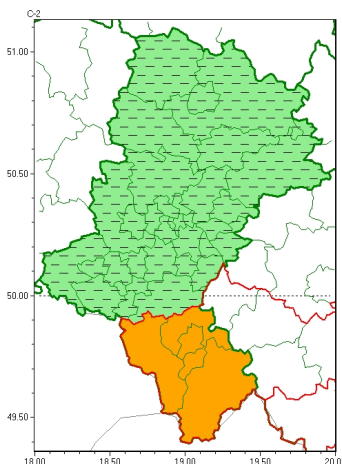

Zasięg ostrzeżeń w województwie

Opady marznące
 2025-01-15 13:19

WOJEWÓDZTWO ŚLĄSKIE
OSTRZEŻENIA METEOROLOGICZNE ZBIORCZO NR 19
WYKAZ OBOWIĄZUJĄCYCH OSTRZEŻEŃ
o godz. 13:19 dnia 15.01.2025

Zjawisko/Stopień zagrożenia	Opady marznące/2 ODWOŁANIE
Obszar (w nawiasie numer ostrzeżenia dla powiatu)	powiaty: będziński(14), bieruńsko-łędziński(13), Bytom(13), Chorzów(13), Częstochowa(13), częstochowski(13), Dąbrowa Górnicza(14), Gliwice(12), gliwicki(12), Jastrzębie-Zdrój(13), Jaworzno(14), Katowice(13), kłobucki(12), lubliniecki(12), mikołowski(13), Mysłowice(13), myszkowski(14), Piekary Śląskie(14), pszczyński(13), raciborski(12), Ruda Śląska(13), rybnicki(13), Rybnik(13), Siemianowice Śląskie(13), Sosnowiec(14), Świętochłowice(13), tarnogórski(13), Tychy(13), wodzisławski(13), Zabrze(12), zawierciański(14), Żory(13)
Czas odwołania	godz. 13:18 dnia 15.01.2025
Przyczyna	Zjawisko zakończyło się
SMS	IMGW-PIB INFORMUJE: MARZNAŃCEOPADY/- śląskie (32 powiatów) 13:18/15.01.2025 ZJAWISKO ZAKOŃCZYŁO SIĘ. Dotyczy powiatów: będziński, bieruńsko-łędziński, Bytom, Chorzów, Częstochowa, częstochowski, Dąbrowa Górnicza, Gliwice, gliwicki, Jastrzębie-Zdrój, Jaworzno, Katowice, kłobucki, lubliniecki, mikołowski, Mysłowice, myszkowski, Piekary Śląskie, pszczyński, raciborski, Ruda Śląska, rybnicki, Rybnik, Siemianowice Śląskie, Sosnowiec, Świętochłowice, tarnogórski, Tychy, wodzisławski, Zabrze, zawierciański i Żory.
RSO	Woj. śląskie (32 powiatów), IMGW-PIB odwołał ostrzeżenie drugiego stopnia o opadach marznących
Uwagi	Brak.
Zjawisko/Stopień zagrożenia	Opady marznące/2
Obszar (w nawiasie numer ostrzeżenia dla powiatu)	powiaty: bielski(15), Bielsko-Biała(15), cieszyński(14), żywiecki(14)