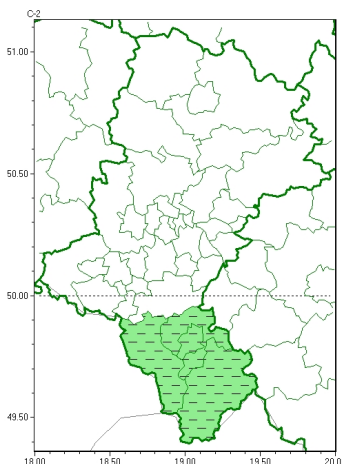

Zasięg ostrzeżeń w województwie

Silny wiatr
2024-11-17 11:23

WOJEWÓDZTWO ŁÓDZKIE
OSTRZEŻENIA METEOROLOGICZNE ZBIORCZO NR 303
WYKAZ OBSZARÓW ZUCIANYCH OSTRZEŻENIAMI
o godz. 11:23 dnia 17.11.2024

Zjawisko/Stopień zagrożenia	Silny wiatr/1 ODWOŁANIE
Obszar (w nawiasie numer ostrzeżenia dla powiatu)	powiaty: bielski(147), Bielsko-Biała(146), cieszyński(148), żywiecki(150)
Czas odwołania	godz. 11:23 dnia 17.11.2024
Przyczyna	Zjawisko zakończyło się
SMS	IMGW-PIB INFORMUJE: WIATR/- łódzkie (4 powiaty) 11:23/17.11.2024 ZJAWISKO ZAKOŃCZYŁO SIĘ. Dotyczy powiatów: bielski, Bielsko-Biała, cieszyński i żywiecki.
RSO	Woj. łódzkie (4 powiaty), IMGW-PIB odwołał ostrzeżenie pierwszego stopnia o silnym wietrze
Uwagi	Brak.