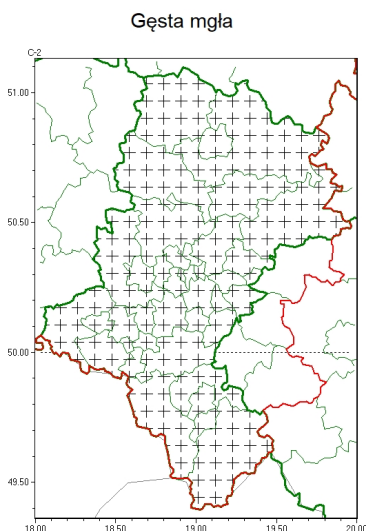

Zasięg komunikatu w województwie

Komunikat meteorologiczny z godz. 06:00 dnia 06.11.2024

Nazwa biura	IMGW-PIB Biuro Prognoz Meteorologicznych w Krakowie
Zjawiska	Gęsta mgła
Obszar	województwo śląskie powiaty: białski, bielski, Bielsko-Biała, bieruńsko-lędziński, Bytom, Chorzów, cieszyński, Czajkowska, czajkowski, Dąbrowa Górnicza, Gliwice, gliwicki, Jastrzębie-Zdrój, Jaworzno, Katowice, kłobucki, lubliniecki, mikołowski, Mysłowice, myszkowski, Piekary Śląskie, pszczyński, raciborski, Ruda Śląska, rybnicki, Rybnik, Siemianowice Śląskie, Sosnowiec, wiatchłowiec, tarnogórski, Tychy, wodzisławski, Zabrze, zawierciański, żywiecki
Sytuacja meteorologiczna	Na obszarze miejscami występują gęste mgły, ograniczające widzialność do 100 m. Mgły utrzymują się mogą do godzin około południowych.
Uwagi	Komunikat przygotowany na podstawie danych z systemów teledetekcji atmosfery oraz sieci pomiarowo-obszernych IMGW-PIB. Lokalnie zjawiska mogą mieć inny przebieg niż opisany.
Godzina i data wydania	godz. 06:00 dnia 06.11.2024