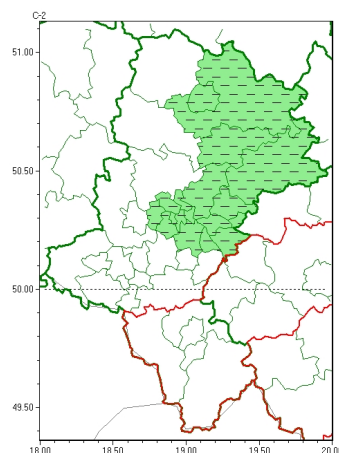

Zasięg ostrzeżeń w województwie

Burze
2024-07-08 05:46

Silny deszcz z burzami
2024-07-08 05:46

WOJEWÓDZTWO ŁÓDZKIE
OSTRZEŻENIA METEOROLOGICZNE ZBIORCZO NR 175
WYKAZ OBYWATELI ZDARZYLI SIĘ W OSTRZEŻENIACH
o godz. 05:46 dnia 08.07.2024

Zjawisko/Stopień zagrożenia	Silny deszcz z burzami/1 ODWOŁANIE
Obszar (w nawiasie numer ostrzeżenia dla powiatu)	powiaty: białski(76), Bytom(72), Chorzów(72), Częstochowa(74), częstochowski(74), Dąbrowa Górnicza(76), Jaworzno(76), Katowice(75), Mysłowice(75), myszkowski(76), Piekary Śląskie(72), Ruda Śląska(74), Siemianowice Śląskie(72), Sosnowiec(75), wiatryk(72), Zabrze(71), zawierciański(78)
Czas odwołania	godz. 05:46 dnia 08.07.2024
Przyczyna	Zjawisko zakończyło się
SMS	IMGW-PIB INFORMUJE: DESZCZ i BURZE/- Łódzkie (17 powiatów) 05:46/08.07.2024 ZJAWISKO ZAKOŃCZYŁO SIĘ. Dotyczy powiatów: białski, Bytom, Chorzów, Częstochowa, częstochowski, Dąbrowa Górnicza, Jaworzno, Katowice, Mysłowice, myszkowski, Piekary Śląskie, Ruda Śląska, Siemianowice Śląskie, Sosnowiec, wiatryk, Zabrze i zawierciański.
RSO	Woj. Łódzkie (17 powiatów), IMGW-PIB odwołał ostrzeżenie pierwszego stopnia o intensywnych opadach deszczu z burzami
Uwagi	Brak.
Zjawisko/Stopień zagrożenia	Burze/1
Obszar (w nawiasie numer ostrzeżenia dla powiatu)	powiaty: bielski(91), Bielsko-Biała(90), cieszyński(93), żywiecki(95)
Ważność	od godz. 12:00 dnia 08.07.2024 do godz. 21:00 dnia 08.07.2024
Prawdopodobieństwo	80%