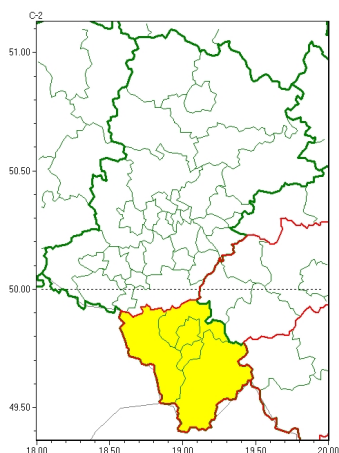

Zasięg ostrzeżeń w województwie

Burze
2024-07-08 05:46

Silny deszcz z burzami
2024-07-08 05:46

WOJEWÓDZTWO ŁÓDZKIE
OSTRZEŻENIA METEOROLOGICZNE ZBIORCZO NR 175
WYKAZ OBYWATELI ZDARZYLI SIĘ W OSTRZEŻENIACH
o godz. 05:46 dnia 08.07.2024

Zjawisko/Stopień zagrożenia	Silny deszcz z burzami/1 ODWOŁANIE
Obszar (w nawiasie numer ostrzeżenia dla powiatu)	powiaty: białski(76), Bytom(72), Chorzów(72), Częstochowa(74), częstochowski(74), Dąbrowa Górnicza(76), Jaworzno(76), Katowice(75), Mysłowice(75), myszkowski(76), Piekary Śląskie(72), Ruda Śląska(74), Siemianowice Śląskie(72), Sosnowiec(75), wiatryk(72), Zabrze(71), zawierciański(78)
Czas odwołania	godz. 05:46 dnia 08.07.2024
Przyczyna	Zjawisko zakończyło się
SMS	IMGW-PIB INFORMUJE: DESZCZ i BURZE/- Łódzkie (17 powiatów) 05:46/08.07.2024 ZJAWISKO ZAKOŃCZYŁO SIĘ. Dotyczy powiatów: białski, Bytom, Chorzów, Częstochowa, częstochowski, Dąbrowa Górnicza, Jaworzno, Katowice, Mysłowice, myszkowski, Piekary Śląskie, Ruda Śląska, Siemianowice Śląskie, Sosnowiec, wiatryk, Zabrze i zawierciański.
RSO	Woj. Łódzkie (17 powiatów), IMGW-PIB odwołał ostrzeżenie pierwszego stopnia o intensywnych opadach deszczu z burzami
Uwagi	Brak.
Zjawisko/Stopień zagrożenia	Burze/1
Obszar (w nawiasie numer ostrzeżenia dla powiatu)	powiaty: bielski(91), Bielsko-Biała(90), cieszyński(93), żywiecki(95)
Ważność	od godz. 12:00 dnia 08.07.2024 do godz. 21:00 dnia 08.07.2024
Prawdopodobieństwo	80%