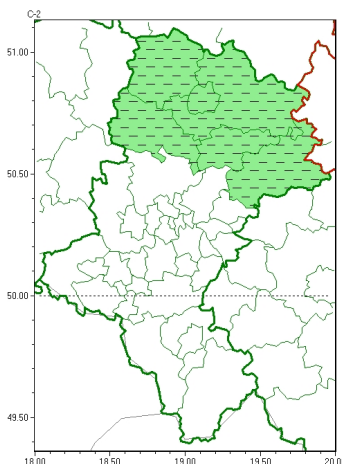

Zasięg ostrzeżeń w województwie

Silny wiatr
2023-12-26 17:45

WOJEWÓDZTWO LUBUSKIE
OSTRZEŻENIA METEOROLOGICZNE ZBIORCZO NR 309
WYKAZ OBSZARÓW ZUJCIANYCH OSTRZEŻENIAMI
o godz. 17:45 dnia 26.12.2023

Zjawisko/Stopień zagrożenia	Silny wiatr/1 ODWOŁANIE
Obszar (w nawiasie numer ostrzeżenia dla powiatu)	powiaty: Cz. stochowa(91), cz. stochowski(92), kłobucki(92), lubliniecki(91), myszkowski(94), zawierciański(100)
Czas odwołania	godz. 17:40 dnia 26.12.2023
Przyczyna	Zjawisko zakończyło się
SMS	IMGW-PIB INFORMUJE: WIATR/- 1. stopień (6 powiatów) 17:40/26.12.2023 ZJAWISKO ZAKOŃCZYŁO SIĘ. Dotyczy powiatów: Cz. stochowa, cz. stochowski, kłobucki, lubliniecki, myszkowski i zawierciański.
RSO	Woj. lubuskie (6 powiatów), IMGW-PIB odwołał ostrzeżenie pierwszego stopnia o silnym wietrze
Uwagi	Brak.