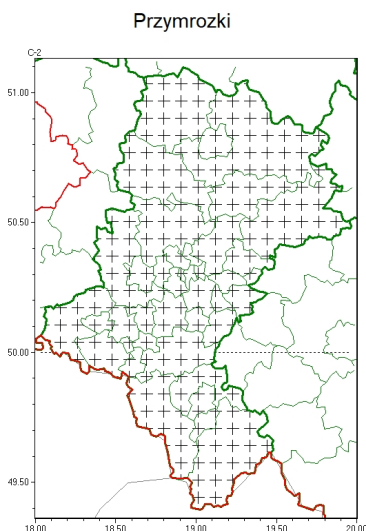

Zasięg komunikatu w województwie

Komunikat meteorologiczny z godz. 01:08 dnia 09.05.2023

Nazwa biura	IMGW-PIB Biuro Prognoz Meteorologicznych w Krakowie
Zjawiska	Przymrozki
Obszar	województwo śląskie powiaty: białski, bielski, Bielsko-Biała, bieruńsko-lędziński, Bytom, Chorzów, cieszyński, Czerwona, Czerwonski, Dąbrowa Górnicza, Gliwice, gliwicki, Jastrzębie-Zdrój, Jaworzno, Katowice, kłobucki, lubliniecki, miłośki, Mysłowice, myszkowski, Piekary Śląskie, pszczyński, raciborski, Ruda Śląska, rybnicki, Rybnik, Siemianowice Śląskie, Sosnowiec, wiatrychów, tarnogórski, Tychy, wodzisławski, Zabrze, zawierciański, żywiecki
Sytuacja meteorologiczna	Temperatura powietrza przy gruncie miejscami obniżyła się do około -1°C . Temperatura ta będzie się powoli obniżała do rana, kiedy to wyniesie od -3°C do -1°C , po czym zacznie szybko wzrastać.
Uwagi	Komunikat przygotowany na podstawie danych z systemów teledetekcji atmosfery oraz sieci pomiarowo-obszaryjnych IMGW-PIB. Lokalnie zjawiska mogą mieć inny przebieg niż opisany.
Godzina i data wydania	godz. 01:08 dnia 09.05.2023