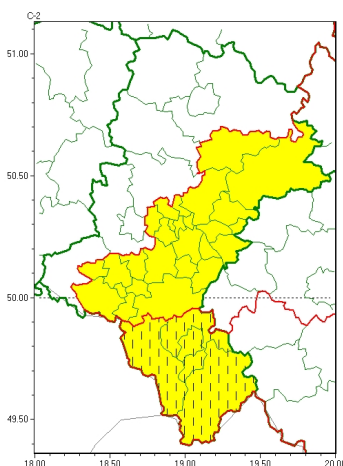

Zasięg ostrzeżeń w województwie

Przymrozki
2023-04-07 09:48

WOJEWÓDZTWO ŁÓDZKIE
OSTRZEŻENIA METEOROLOGICZNE ZBIORCZO NR 85
WYKAZ OBSZARÓW ZUJ CYCHOSTRZEŻENIE
o godz. 09:48 dnia 07.04.2023

Zjawisko/Stopień zagrożenia	Przymrozki/1
Obszar (w nawiasie numer ostrzeżenia dla powiatu)	powiaty: białski(29), białski(29), białski(29), Bytom(27), Chorzów(27), Dąbrowa Górnicza(29), Jastrzębie-Zdrój(31), Jaworzno(28), Katowice(27), miński(27), Mysłowice(27), myszkowski(29), Piekary Śląskie(27), pszczyński(31), Ruda Śląska(27), rybnicki(28), Rybnik(28), Siemianowice Śląskie(27), Sosnowiec(27), wiatryk(27), Zawonia(27), wodzisławski(27), Zabrze(27), zawierciański(32), żywiec(29)
Ważność	od godz. 23:00 dnia 07.04.2023 do godz. 08:00 dnia 08.04.2023
Prawdopodobieństwo	80%
Przebieg	Prognozowany jest spadek temperatury powietrza w nocy poniżej 0°C. Temperatura minimalna wyniesie od -2°C do 1°C, przy gruncie od -4°C do 0°C.
SMS	IMGW-PIB OSTRZEŻENIA: PRZYMROZKI/1 Łódzkie (24 powiatów) od 23:00/07.04 do 08:00/08.04.2023 temp. min -2 st., przy gruncie -4 st. Dotyczy powiatów: białski, białski, białski, Bytom, Chorzów, Dąbrowa Górnicza, Jastrzębie-Zdrój, Jaworzno, Katowice, miński, Mysłowice, myszkowski, Piekary Śląskie, pszczyński, Ruda Śląska, rybnicki, Rybnik, Siemianowice Śląskie, Sosnowiec, wiatryk, Zawonia, wodzisławski, Zabrze, zawierciański i żywiec.
RSO	Woj. Łódzkie (24 powiatów), IMGW-PIB wydał ostrzeżenie pierwszego stopnia o przymrozkach
Uwagi	Brak.
Zjawisko/Stopień zagrożenia	Przymrozki/1 ZMIANA
Obszar (w nawiasie numer ostrzeżenia dla powiatu)	powiaty: bielski(48), Bielsko-Biała(43), cieszyński(48), żywiec(46)