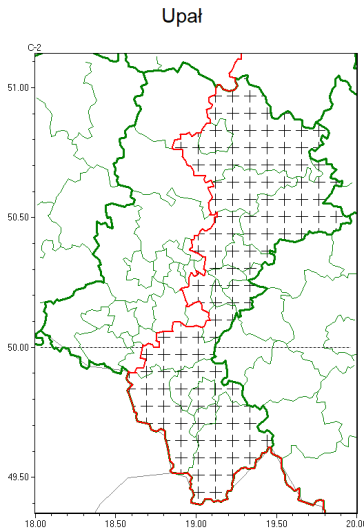

Zasięg komunikatu w województwie

Komunikat meteorologiczny z godz. 09:25 dnia 01.07.2022

Nazwa biura	IMGW-PIB Biuro Prognoz Meteorologicznych w Krakowie
Zjawiska	Upał
Obszar	województwo śląskie powiaty: bielski, Bielsko-Biała, bieruńsko-lędziński, cieszyński, Czerwona, Czerwona, Dąbrowa Górnicza, Jaworzno, Katowice, Mysłowice, myszkowski, pszczyński, Sosnowiec, zawierciański, żywiecki
Sytuacja meteorologiczna	W wielu miejscach temperatura powietrza zbliża się lub przekracza 30°C. W ciągu najbliższych dwóch godzin temperatura powyżej 30°C będzie występować na przeważającym obszarze.
Uwagi	Komunikat przygotowany na podstawie danych z systemów teledetekcji atmosfery oraz sieci pomiarowo-obszaryjnych IMGW-PIB. Lokalnie zjawiska mogą mieć inny przebieg niż opisany.
Godzina i data wydania	godz. 09:25 dnia 01.07.2022