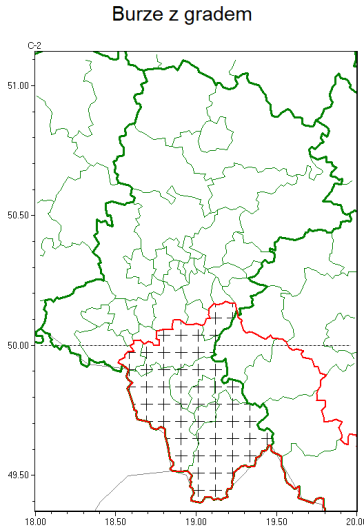

Zasięg komunikatu w województwie

**Komunikat meteorologiczny z godz. 14:23 dnia 30.06.2022**

<b>Nazwa biura</b>	IMGW-PIB Biuro Prognoz Meteorologicznych w Krakowie
<b>Zjawiska</b>	Burze z gradem
<b>Obszar</b>	województwo łódzkie powiaty: bielski, Bielsko-Biała, bieruńsko-lędzki, cieszyński, Jastrzębie-Zdrój, pszczyński, żywiecki
<b>Sytuacja meteorologiczna</b>	Pojawiły się burze z opadami deszczu, których sumy w ciągu najbliższych godzin mogą się kumulować do 30 mm.
<b>Uwagi</b>	Komunikat przygotowany na podstawie danych z systemów teledetekcji atmosfery oraz sieci pomiarowo-obszernych IMGW-PIB. Lokalnie zjawiska mogą mieć inny przebieg niż opisany.
<b>Godzina i data wydania</b>	godz. 14:23 dnia 30.06.2022