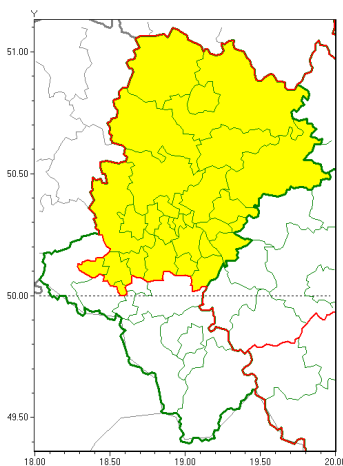

Zasięg ostrzeżeń w województwie

Gęsta mgła
2021-11-16 20:59

WOJEWÓDZTWO ŁĄSKIE
OSTRZEŻENIA METEOROLOGICZNE ZBIORCZO NR 170
WYKAZ OBYWÓW ZUJ CYCH OSTREŻEŃ
o godz. 20:59 dnia 16.11.2021

Zjawisko/Stopień zagrożenia	Gęsta mgła/1
Obszar (w nawiasie numer ostrzeżenia dla powiatu)	powiaty: b dzi ski(92), bieru sko-l dzi ski(91), Bytom(88), Chorzów(89), Cz stochowa(84), cz stochowski(84), D browa Górnicza(91), Gliwice(87), gliwicki(89), Jaworzno(92), Katowice(92), kłobucki(81), lubliniecki(84), mikołowski(89), Mysłowice(91), myszkowski(86), Piekary Łskie(90), Ruda Łska(88), rybnicki(93), Rybnik(93), Siemianowice Łskie(90), Sosnowiec(91), wi tochłowice(88), tarnogórski(87), Tychy(91), Zabrze(88), zawiercia ski(85)
Ważność	od godz. 21:00 dnia 16.11.2021 do godz. 09:00 dnia 17.11.2021
Prawdopodobieństwo	80%
Przebieg	Prognozuje się gęste mgły w zasięgu których widzialność wynosi miejscami od 100 m do 200 m.
SMS	IMGW-PIB OSTRZEŻENIA: MGŁA/1 Łskie (27 powiatów) od 21:00/16.11 do 09:00/17.11.2021 widzialność 100 m. Dotyczy powiatów: b dzi ski, bieru sko-l dzi ski, Bytom, Chorzów, Cz stochowa, cz stochowski, D browa Górnicza, Gliwice, gliwicki, Jaworzno, Katowice, kłobucki, lubliniecki, mikołowski, Mysłowice, myszkowski, Piekary Łskie, Ruda Łska, rybnicki, Rybnik, Siemianowice Łskie, Sosnowiec, wi tochłowice, tarnogórski, Tychy, Zabrze i zawiercia ski.
RSO	Woj. Łskie (27 powiatów), IMGW-PIB wydał ostrzeżenie pierwszego stopnia o silnych mgłach
Uwagi	Brak.