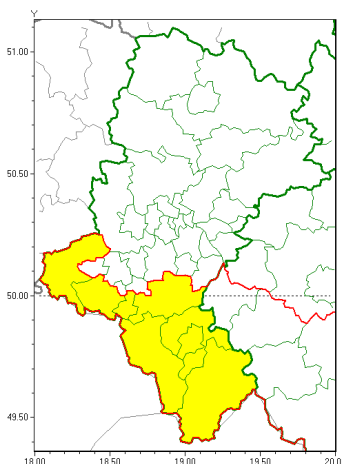

Zasięg ostrzeżeń w województwie

Burze z gradem
2021-06-29 07:28

WOJEWÓDZTWO ŁĄSKIE
OSTRZEŻENIA METEOROLOGICZNE ZBIORCZO NR 112
WYKAZ OBYWÓW ZUCIANYCH OSTRZEŻENIAMI
o godz. 07:28 dnia 29.06.2021

Zjawisko/Stopień zagrożenia	Burze z gradem/1
Obszar (w nawiasie numer ostrzeżenia dla powiatu)	powiaty: bielski(74), Bielsko-Biała(73), cieszyński(79), Jastrzębie-Zdrój(65), pszczyński(64), raciborski(61), wodzisławski(63), żywiecki(78)
Ważność	od godz. 13:00 dnia 29.06.2021 do godz. 21:00 dnia 29.06.2021
Prawdopodobieństwo	90%
Przebieg	Prognozowane są burze, którym miejscami będą towarzyszyć opady deszczu od 20 mm do 30 mm oraz porywy wiatru do 80 km/h. Miejscami grad.
SMS	IMGW-PIB OSTRZEGA: BURZE Z GRADEM/1 Łąskie (8 powiatów) od 13:00/29.06 do 21:00/29.06.2021 deszcz 30 mm, grad, porywy 80 km/h. Dotyczy powiatów: bielski, Bielsko-Biała, cieszyński, Jastrzębie-Zdrój, pszczyński, raciborski, wodzisławski i żywiecki.
RSO	Woj. Łąskie (8 powiatów), IMGW-PIB wydał ostrzeżenie pierwszego stopnia o burzach z gradem
Uwagi	Brak.
Dyrektor synoptyk IMGW-PIB	Łukasz Kiełt