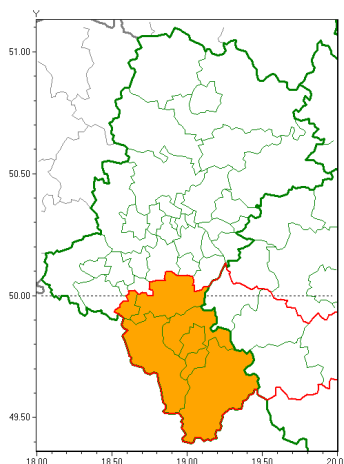

Zasięg ostrzeżeń w województwie

Silny deszcz z burzami
2020-08-19 03:06

WOJEWÓDZTWO ŁÓDŹSKIE
OSTRZEŻENIA METEOROLOGICZNE ZBIORCZO NR 149
WYKAZ OBYWATELI ZUCIANYCH OSTRZEŻENIOM
o godz. 03:06 dnia 19.08.2020

| | |
|--|---|
| Zjawisko/Stopień zagrożenia | Silny deszcz z burzami/2 |
| Obszar (w nawiasie numer ostrzeżenia dla powiatu) | powiaty: bielski(94), Bielsko-Biała(93), cieszyński(100), Jastrzębie-Zdrój(71), pszczyński(72), żywiecki(103) |
| Ważność | od godz. 03:15 dnia 19.08.2020 do godz. 19:00 dnia 19.08.2020 |
| Prawdopodobieństwo | 80% |
| Przebieg | Obserwuje się i prognozuje dalsze wystąpienie opadów deszczu okresami o natężeniu umiarkowanym i silnym. Prognozowana wysokość opadów za okres ważności Ostrzeżenia - miejscami od 50 mm do 60 mm, lokalnie 70 mm. W trakcie opadów deszczu będzie występować burze z porywami wiatru do 70 km/h. |
| SMS | IMGW-PIB OSTRZEŻENIA: DESZCZ i BURZE/2 Łódzkie (6 powiatów) od 03:15/19.08 do 19:00/19.08.2020 70 mm; porywy 70 km/h. Dotyczy powiatów: bielski, Bielsko-Biała, cieszyński, Jastrzębie-Zdrój, pszczyński i żywiecki. |
| RSO | Woj. Łódzkie (6 powiatów), IMGW-PIB wydał ostrzeżenie drugiego stopnia o intensywnych opadach deszczu z burzami |
| Uwagi | Brak. |
| Dyrektor synoptyk IMGW-PIB | Grzegorz Mikutel |