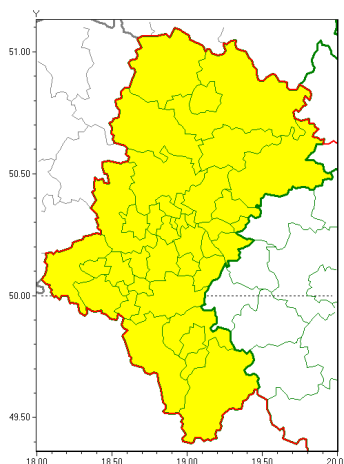

Zasięg ostrzeżeń w województwie

Burze
2020-05-28 07:15

WOJEWÓDZTWO ŁÓDZKIE
OSTRZEŻENIA METEOROLOGICZNE ZBIORCZO NR 81
WYKAZ OBYWÓW ZUJACYCH OSTRZEŻENIE
o godz. 07:15 dnia 28.05.2020

Zjawisko/Stopień zagrożenia	Burze/1
Obszar (w nawiasie numer ostrzeżenia dla powiatu)	powiaty: białski(36), bielski(54), Bielsko-Biała(53), bieruńsko-lędziński(36), Bytom(35), Chorzów(35), cieszyński(61), Czestochowa(35), czestochowski(37), Dąbrowa Górnicza(36), Gliwice(34), gliwicki(34), Jastrzębie-Zdrój(38), Jaworzno(37), Katowice(36), kłobucki(36), lubliniecki(34), mikołowski(37), Mysłowice(36), myszkowski(36), Piekary Śląskie(35), pszczyński(37), raciborski(35), Ruda Śląska(35), rybnicki(37), Rybnik(37), Siemianowice Śląskie(35), Sosnowiec(37), Siewierz(35), tochnów(35), tarnogórski(37), Tychy(37), wodzisławski(37), Zabrze(35), zawierciański(36), żywiecki(65)
Ważność	od godz. 11:30 dnia 28.05.2020 do godz. 22:30 dnia 28.05.2020
Prawdopodobieństwo	80%
Przebieg	Prognozuje się wystąpienie burz z opadami deszczu miejscami od 10 mm do 20 mm, lokalnie do 30 mm oraz porywami wiatru do 60 km/h.
SMS	IMGW-PIB OSTRZEŻENIA: BURZE/1 Łódzkie (wszystkie powiaty) od 11:30/28.05 do 22:30/28.05.2020 deszcz 30 mm, porywy 60 km/h. Dotyczy powiatów: wszystkie powiaty.
RSO	Woj. Łódzkie (wszystkie powiaty), IMGW-PIB wydał ostrzeżenie pierwszego stopnia o burzach
Uwagi	Brak.
Dyrektor synoptyk IMGW-PIB	Łukasz Harasimowicz