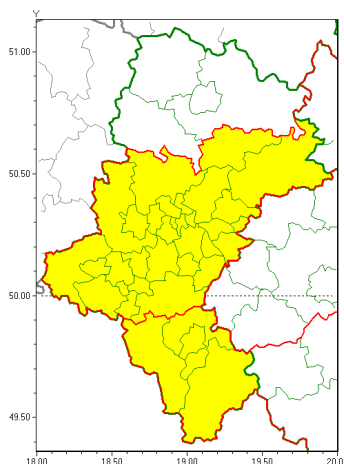

Zasięg ostrzeżeń w województwie

Przymrozki
2020-04-21 14:21

WOJEWÓDZTWO ŁĄSKIE
OSTRZEŻENIA METEOROLOGICZNE ZBIORCZO NR 58
WYKAZ OBIĘTOŚCI ZUCIEN OSTRZEŻENIA
o godz. 14:21 dnia 21.04.2020

Zjawisko/Stopień zagrożenia	Przymrozki/1
Obszar (w nawiasie numer ostrzeżenia dla powiatu)	powiaty: białski(26), bieruńsko-lącki(26), Bytom(25), Chorzów(25), Dąbrowa Górnicza(26), Gliwice(24), gliwicki(24), Jastrzębie-Zdrój(28), Jaworzno(27), Katowice(26), mikołowski(27), Mysłowice(26), myszkowski(27), Piekary Śląskie(25), pszczyński(27), raciborski(25), Ruda Śląska(25), rybnicki(27), Rybnik(27), Siemianowice Śląskie(25), Sosnowiec(27), wiatrychów(25), tarnogórski(26), Tychy(27), wodzisławski(27), Zabrze(25), zawierciański(27), żyry(27)
Ważność	od godz. 00:00 dnia 22.04.2020 do godz. 07:30 dnia 22.04.2020
Prawdopodobieństwo	80%
Przebieg	Lokalnie w obniżeniach terenu prognozuje się spadek temperatury do -2°C , przy gruncie do -4°C .
SMS	IMGW-PIB OSTRZEŻENIA: PRZYMROZKI/1 Łąskie (28 powiatów) od 00:00/22.04 do 07:30/22.04.2020 temp. min -2°C , przy gruncie -4°C . Dotyczy powiatów: białski, bieruńsko-lącki, Bytom, Chorzów, Dąbrowa Górnicza, Gliwice, gliwicki, Jastrzębie-Zdrój, Jaworzno, Katowice, mikołowski, Mysłowice, myszkowski, Piekary Śląskie, pszczyński, raciborski, Ruda Śląska, rybnicki, Rybnik, Siemianowice Śląskie, Sosnowiec, wiatrychów, tarnogórski, Tychy, wodzisławski, Zabrze, zawierciański i żyry.
RSO	Woj. Łąskie (28 powiatów), IMGW-PIB wydał ostrzeżenie pierwszego stopnia o przymrozkach
Uwagi	Brak.
Zjawisko/Stopień zagrożenia	Przymrozki/1