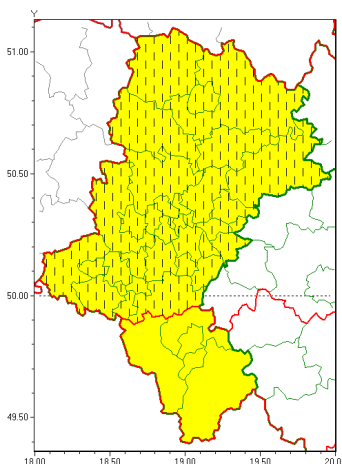

Zasięg ostrzeżeń w województwie

Przymrozki
2020-03-26 06:23

WOJEWÓDZTWO ŁĄSKIE
OSTRZEŻENIA METEOROLOGICZNE ZBIORCZO NR 41
WYKAZ OBSZARÓW ZUCIANYCH OSTRZEŻENIAMI
o godz. 06:23 dnia 26.03.2020

Zjawisko/Stopień zagrożenia	Przymrozki/1 ZMIANA
Obszar (w nawiasie numer ostrzeżenia dla powiatu)	powiaty: białski(15), bieruńsko-lącki(15), Bytom(14), Chorzów(14), Częstochowa(17), częstochowski(18), Dąbrowa Górnicza(15), Gliwice(13), gliwicki(13), Jastrzębie-Zdrój(17), Jaworzno(16), Katowice(15), kłobucki(17), lubliniecki(15), mikołowski(16), Mysłowice(15), myszkowski(16), Piekary Śląskie(14), pszczyński(16), raciborski(14), Ruda Śląska(14), rybnicki(16), Rybnik(16), Siemianowice Śląskie(14), Sosnowiec(16), wiatryk(14), tarnogórski(15), Tychy(16), wodzisławski(16), Zabrze(14), zawierciański(16), żyry(16)
Ważność	od godz. 06:22 dnia 26.03.2020 do godz. 09:00 dnia 27.03.2020
Prawdopodobieństwo	80%
Przebieg	W nocy nadal prognozowane są przymrozki. Spadek temperatury minimalnej do -1°C, przy gruncie do -2°C. Temperatura maksymalna od 8°C do 11°C.
SMS	IMGW-PIB OSTRZEŻENIA: PRZYMROZKI/1 Łąskie (32 powiatów) od 06:22/26.03 do 09:00/27.03.2020 temp. min do -1 st., przy gruncie do -2 st. Temp. maks. ok. 11°C. Dotyczy powiatów: białski, bieruńsko-lącki, Bytom, Chorzów, Częstochowa, częstochowski, Dąbrowa Górnicza, Gliwice, gliwicki, Jastrzębie-Zdrój, Jaworzno, Katowice, kłobucki, lubliniecki, mikołowski, Mysłowice, myszkowski, Piekary Śląskie, pszczyński, raciborski, Ruda Śląska, rybnicki, Rybnik, Siemianowice Śląskie, Sosnowiec, wiatryk, tarnogórski, Tychy, wodzisławski, Zabrze, zawierciański i żyry.
RSO	Woj. Łąskie (32 powiatów), IMGW-PIB wydał ostrzeżenie pierwszego stopnia o przymrozkach
Uwagi	Zmiana dotyczy przedłużenia ważności ostrzeżenia.