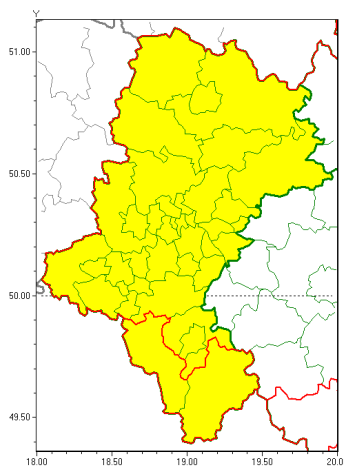

Zasięg ostrzeżeń w województwie

Oblodzenie  
2020-01-22 20:09

**WOJEWÓDZTWO ŁĄSKIE**  
**OSTRZEŻENIA METEOROLOGICZNE ZBIORCZO NR 13**  
**WYKAZ OBSZARÓW ZUJCIANYCH OSTRZEŻENIAMI**  
**o godz. 20:09 dnia 22.01.2020**

<b>Zjawisko/Stopień zagrożenia</b>	Oblodzenie/1
<b>Obszar (w nawiasie numer ostrzeżenia dla powiatu)</b>	powiaty: cieszyński(7), żywiecki(9)
<b>Ważność</b>	od godz. 00:00 dnia 23.01.2020 do godz. 09:00 dnia 23.01.2020
<b>Prawdopodobieństwo</b>	80%
<b>Przebieg</b>	Prognozuje się zamarzanie mokrej nawierzchni dróg i chodników po opadach deszczu ze śniegiem lub mokrego śniegu. Temperatura minimalna około -5°C, temperatura minimalna gruntu około -6°C.
<b>SMS</b>	IMGW-PIB OSTRZEŻENIA: OBLODZENIE/1 1 łaskie (2 powiaty) od 00:00/23.01 do 09:00/23.01.2020 temp. min. około -5 st., przy gruncie około -6 st., lisko. Dotyczy powiatów: cieszyński i żywiecki.
<b>RSO</b>	Woj. 1 łaskie (2 powiaty), IMGW-PIB wydał ostrzeżenie pierwszego stopnia o oblodzeniu
<b>Uwagi</b>	Brak.
<b>Zjawisko/Stopień zagrożenia</b>	Oblodzenie/1