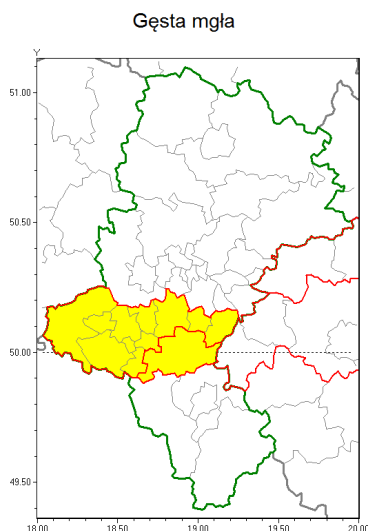

Zasięg ostrzeżenia w województwie

Ostrzeżenie meteorologiczne Nr 4

| | |
|---|--|
| Nazwa biura | IMGW-PIB Biuro Prognoz Meteorologicznych w Krakowie |
| Zjawisko/stopień zagrożenia | Gęsta mgła/ 1 |
| Obszar | województwo łódzkie powiat pyski |
| Ważność | od godz. 11:37 dnia 17.01.2020 do godz. 21:00 dnia 17.01.2020 |
| Przebieg | Obserwuje i prognozuje się gęste mgły w zasięgu których widzialność utrzymuje się miejscami poniżej 200 m. |
| Prawdopodobieństwo wystąpienia zjawiska(%) | 96% |
| Uwagi | Brak. |
| Dyrektor synoptyk IMGW-PIB | Łukasz Kiełt |
| Godzina i data wydania | godz. 11:36 dnia 17.01.2020 |
| SMS | IMGW-PIB OSTRZEŻENIE: MGŁA/1 łódzkie/pyski od 11:37/17.01 do 21:00/17.01.2020 widzialność poniżej 200 m. |