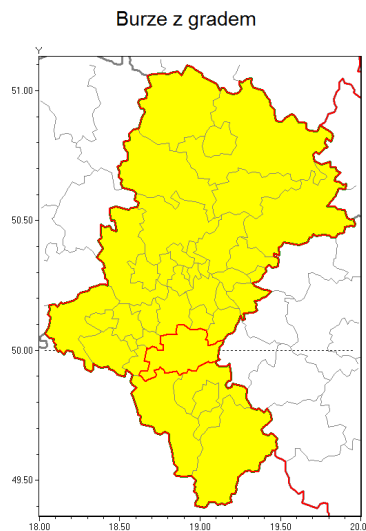

**Zasięg ostrzeżenia w województwie**

**Ostrzeżenie meteorologiczne Nr 63**

<b>Nazwa biura</b>	IMGW-PIB Biuro Prognoz Meteorologicznych w Krakowie
<b>Zjawisko/stopień zagrożenia</b>	Burze z gradem/ 1
<b>Obszar</b>	województwo łódzkie <b>powiat pszczyński</b>
<b>Ważność</b>	od godz. 16:00 dnia 19.08.2019 do godz. 06:00 dnia 20.08.2019
<b>Przebieg</b>	Prognozuje się wystąpienie burz z opadami deszczu miejscami od 20 mm do 30 mm, lokalnie do 40 mm oraz porywami wiatru do 90 km/h. Miejscami może liwy grad.
<b>Prawdopodobieństwo wystąpienia zjawiska(%)</b>	80%
<b>Uwagi</b>	Brak.
<b>Dyrektor synoptyk IMGW-PIB</b>	Tomasz Knopik
<b>Godzina i data wydania</b>	godz. 11:25 dnia 19.08.2019
<b>SMS</b>	IMGW-PIB OSTRZEŻENIE: BURZE Z GRADEM/1 łódzkie/pszczyński od 16:00/19.08 do 06:00/20.08.2019 deszcz 40 mm, porywy 90 km/h.