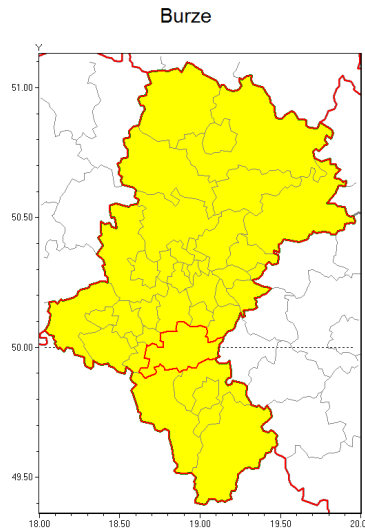

Zasięg ostrzeżenia w województwie

Ostrzeżenie meteorologiczne Nr 62

Nazwa biura	IMGW-PIB Biuro Prognoz Meteorologicznych w Krakowie
Zjawisko/stopień zagrożenia	Burze/ 1
Obszar	województwo łódzkie powiat pszczyński
Ważność	od godz. 11:00 dnia 16.08.2019 do godz. 20:00 dnia 16.08.2019
Przebieg	Prognozuje się wystąpienie burz z opadami deszczu miejscami od 15 mm do 20 mm, lokalnie do 30 mm oraz porywami wiatru do 70 km/h.
Prawdopodobieństwo wystąpienia zjawiska(%)	80%
Uwagi	Brak.
Dyrektor synoptyk IMGW-PIB	Adam Dziedzic
Godzina i data wydania	godz. 07:19 dnia 16.08.2019
SMS	IMGW-PIB OSTRZEŻENIE: BURZE/1 łódzkie/pszczyński od 11:00/16.08 do 20:00/16.08.2019 deszcz 30 mm, porywy 70 km/h.