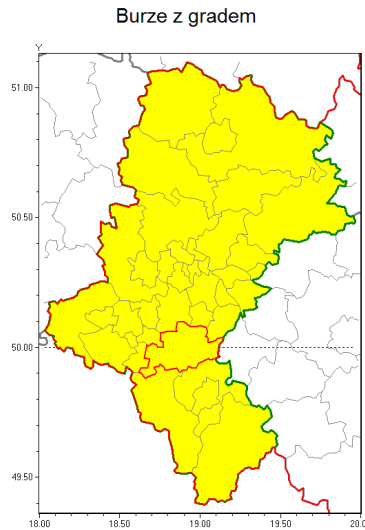

Zasięg ostrzeżenia w województwie

Ostrzeżenie meteorologiczne Nr 34

Nazwa biura	IMGW-PIB Biuro Prognoz Meteorologicznych w Krakowie
Zjawisko/stopień zagrożenia	Burze z gradem/ 1
Obszar	województwo łódzkie powiat pszczyński
Ważność	od godz. 11:00 dnia 07.06.2019 do godz. 21:00 dnia 07.06.2019
Przebieg	Prognozuje się wystąpienie burz z opadami deszczu miejscami od 20 mm do 30 mm oraz porywami wiatru do 65 km/h. Miejscami możliwy grad.
Prawdopodobieństwo wystąpienia zjawiska(%)	80%
Uwagi	Brak.
Dyrektor synoptyk IMGW-PIB	Grzegorz Mikutel
Godzina i data wydania	godz. 07:37 dnia 07.06.2019
SMS	IMGW-PIB OSTRZEŻENIE: BURZE Z GRADEM/1 łódzkie/pszczyński od 11:00/07.06 do 21:00/07.06.2019 deszcz 30 mm, porywy 65 km/h.