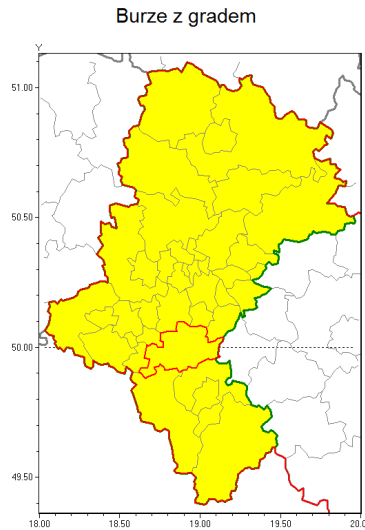

Zasięg ostrzeżenia w województwie

Ostrzeżenie meteorologiczne Nr 25

Nazwa biura	IMGW-PIB Biuro Prognoz Meteorologicznych w Krakowie
Zjawisko/stopień zagrożenia	Burze z gradem/ 1
Obszar	województwo łódzkie powiat pyski
Ważność	od godz. 12:00 dnia 17.05.2019 do godz. 19:00 dnia 17.05.2019
Przebieg	Prognozuje się wystąpienie burz z opadami deszczu miejscami do 25 mm oraz porywami wiatru do 65 km/h. Możliwy drobny grad.
Prawdopodobieństwo wystąpienia zjawiska(%)	85%
Uwagi	Brak.
Dyrektor synoptyk IMGW-PIB	Iwona Lelko
Godzina i data wydania	godz. 08:08 dnia 17.05.2019
SMS	IMGW-PIB OSTRZEŻENIE: BURZE Z GRADEM/1 łódzkie/pyski od 12:00/17.05 do 19:00/17.05.2019 deszcz 25 mm, porywy 65 km/h.