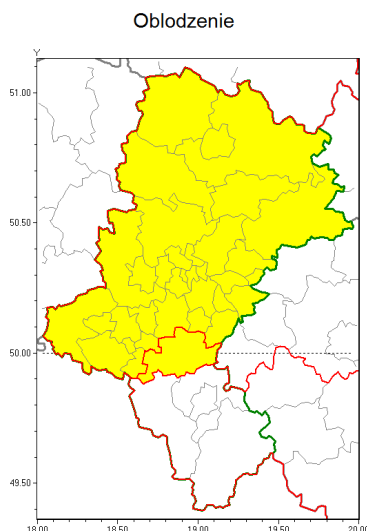

Zasięg ostrzeżenia w województwie

Ostrzeżenie meteorologiczne Nr 46

Nazwa biura	IMGW-PIB Biuro Prognoz Meteorologicznych w Krakowie
Zjawisko/stopień zagrożenia	Oblodzenie/ 1
Obszar	województwo łódzkie powiat pszczyński
Ważność	od godz. 22:00 dnia 10.12.2018 do godz. 09:00 dnia 11.12.2018
Przebieg	Prognozuje się zamarzanie mokrej nawierzchni dróg i chodników po opadach deszczu i deszczu ze śniegiem. Temperatura minimalna od -2°C do 0°C, temperatura minimalna gruntu od -4°C do -1°C.
Prawdopodobieństwo wystąpienia zjawiska(%)	85%
Uwagi	Brak.
Dyrektor synoptyk IMGW-PIB	Józef Warmuz
Godzina i data wydania	godz. 13:18 dnia 10.12.2018
SMS	IMGW-PIB OSTRZEŻENIE: OBLODZENIE/1 łódzkie/pszczyński od 22:00/10.12 do 09:00/11.12.2018 temp. min. -2 st., przy gruncie do -4 st., lisko.