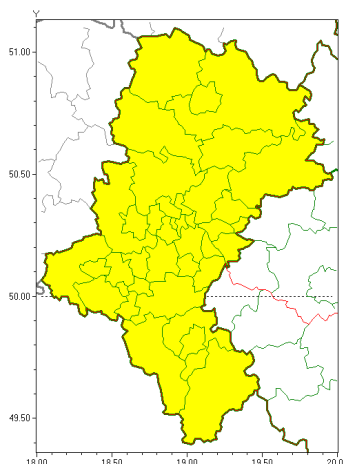

### Zasięg ostrzeżeń w województwie

Intensywne opady deszczu  
2018-08-11 00:38

**WOJEWÓDZTWO ŁÓDZKIE**  
**OSTRZEŻENIA METEOROLOGICZNE ZBIORCZO NR 46**  
**WYKAZ OBYWÓW ZUJACYCH OSTRZEŻENIE**  
**o godz. 00:38 dnia 11.08.2018**

Zjawisko/Stopień zagrożenia	Intensywne opady deszczu/1
Obszar	powiaty: białski, bielski, Bielsko-Biała, bieruńsko-lędziński, Bytom, Chorzów, cieszyński, Czestochowa, czestochowski, Dąbrowa Górnicza, Gliwice, gliwicki, Jastrzębie-Zdrój, Jaworzno, Katowice, kłobucki, lubliniecki, mikołowski, Mysłowice, myszkowski, Piekary Śląskie, pszczyński, raciborski, Ruda Śląska, rybnicki, Rybnik, Siemianowice Śląskie, Sosnowiec, wiatrychów, tarnogórski, Tychy, wodzisławski, Zabrze, zawierciański, żywiecki
Ważność	od godz. 04:00 dnia 11.08.2018 do godz. 14:00 dnia 11.08.2018
Prawdopodobieństwo	80%
Przebieg	Prognozuje się wystąpienie opadów deszczu okresami o natężeniu umiarkowanym okresami silnym. Prognozowana wysokość opadów za okres ważności ostrzeżenia - miejscami do 40 mm.
SMS	IMGW-PIB OSTRZEŻENIA: DESZCZ/1 Łódzkie (wszystkie powiaty) od 04:00/11.08 do 14:00/11.08.2018 40 mm. Dotyczy powiatów: wszystkie powiaty.
RSO	Woj. Łódzkie (wszystkie powiaty), IMGW-PIB wydał ostrzeżenie pierwszego stopnia o intensywnych opadach deszczu
Dyrektor synoptyk IMGW-PIB	Tomasz Knopik