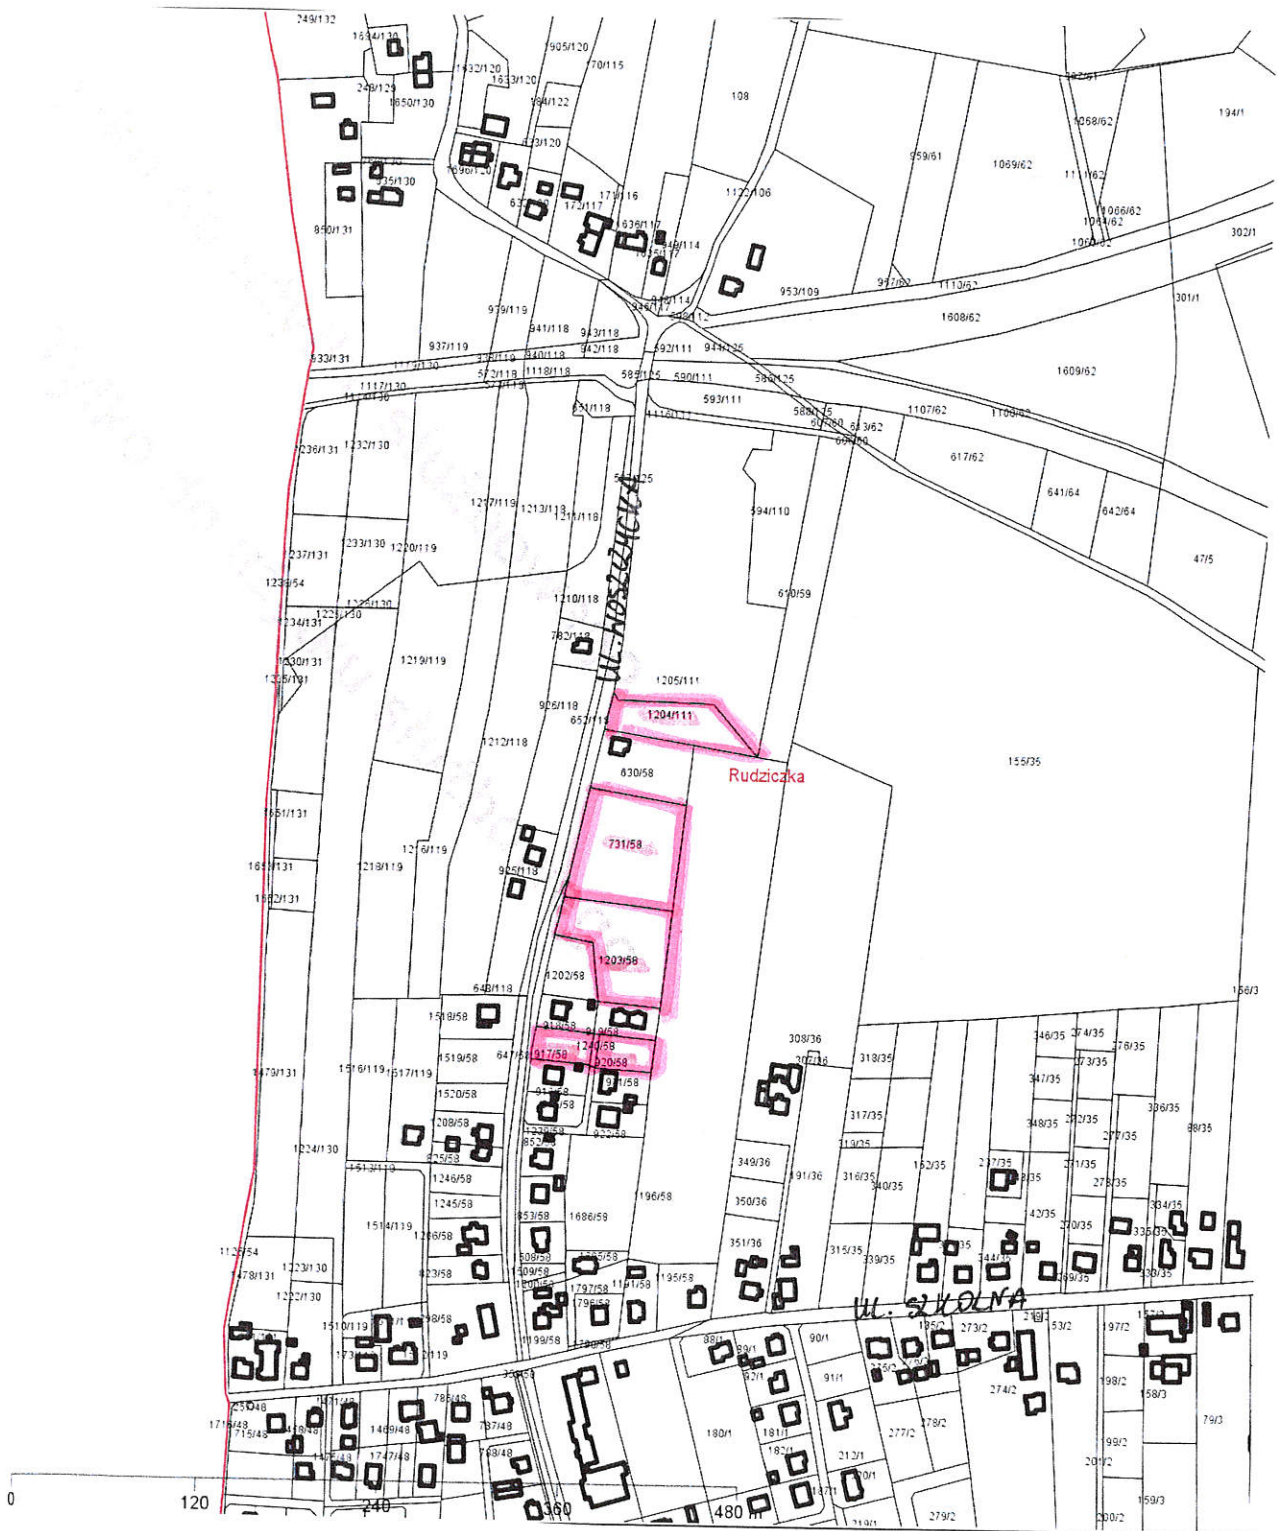

## WYRYS Z MAPY EWIDENCYJNEJ

### Obręb: Rudziczka

Skala 1:5000

Legenda:

Działki do wydzierżawienia

Załącznik do uzasadnienia do projektu uchwały  
w sprawie wyrażenia zgody na wydzierżawienie  
działek gruntowych stanowiących własność Gminy Suszec

## WYRYS Z MAPY EWIDENCYJNEJ

Obręb: Rudziczka  
Skala 1:5000

Legenda:

Działki do wydzierżawienia