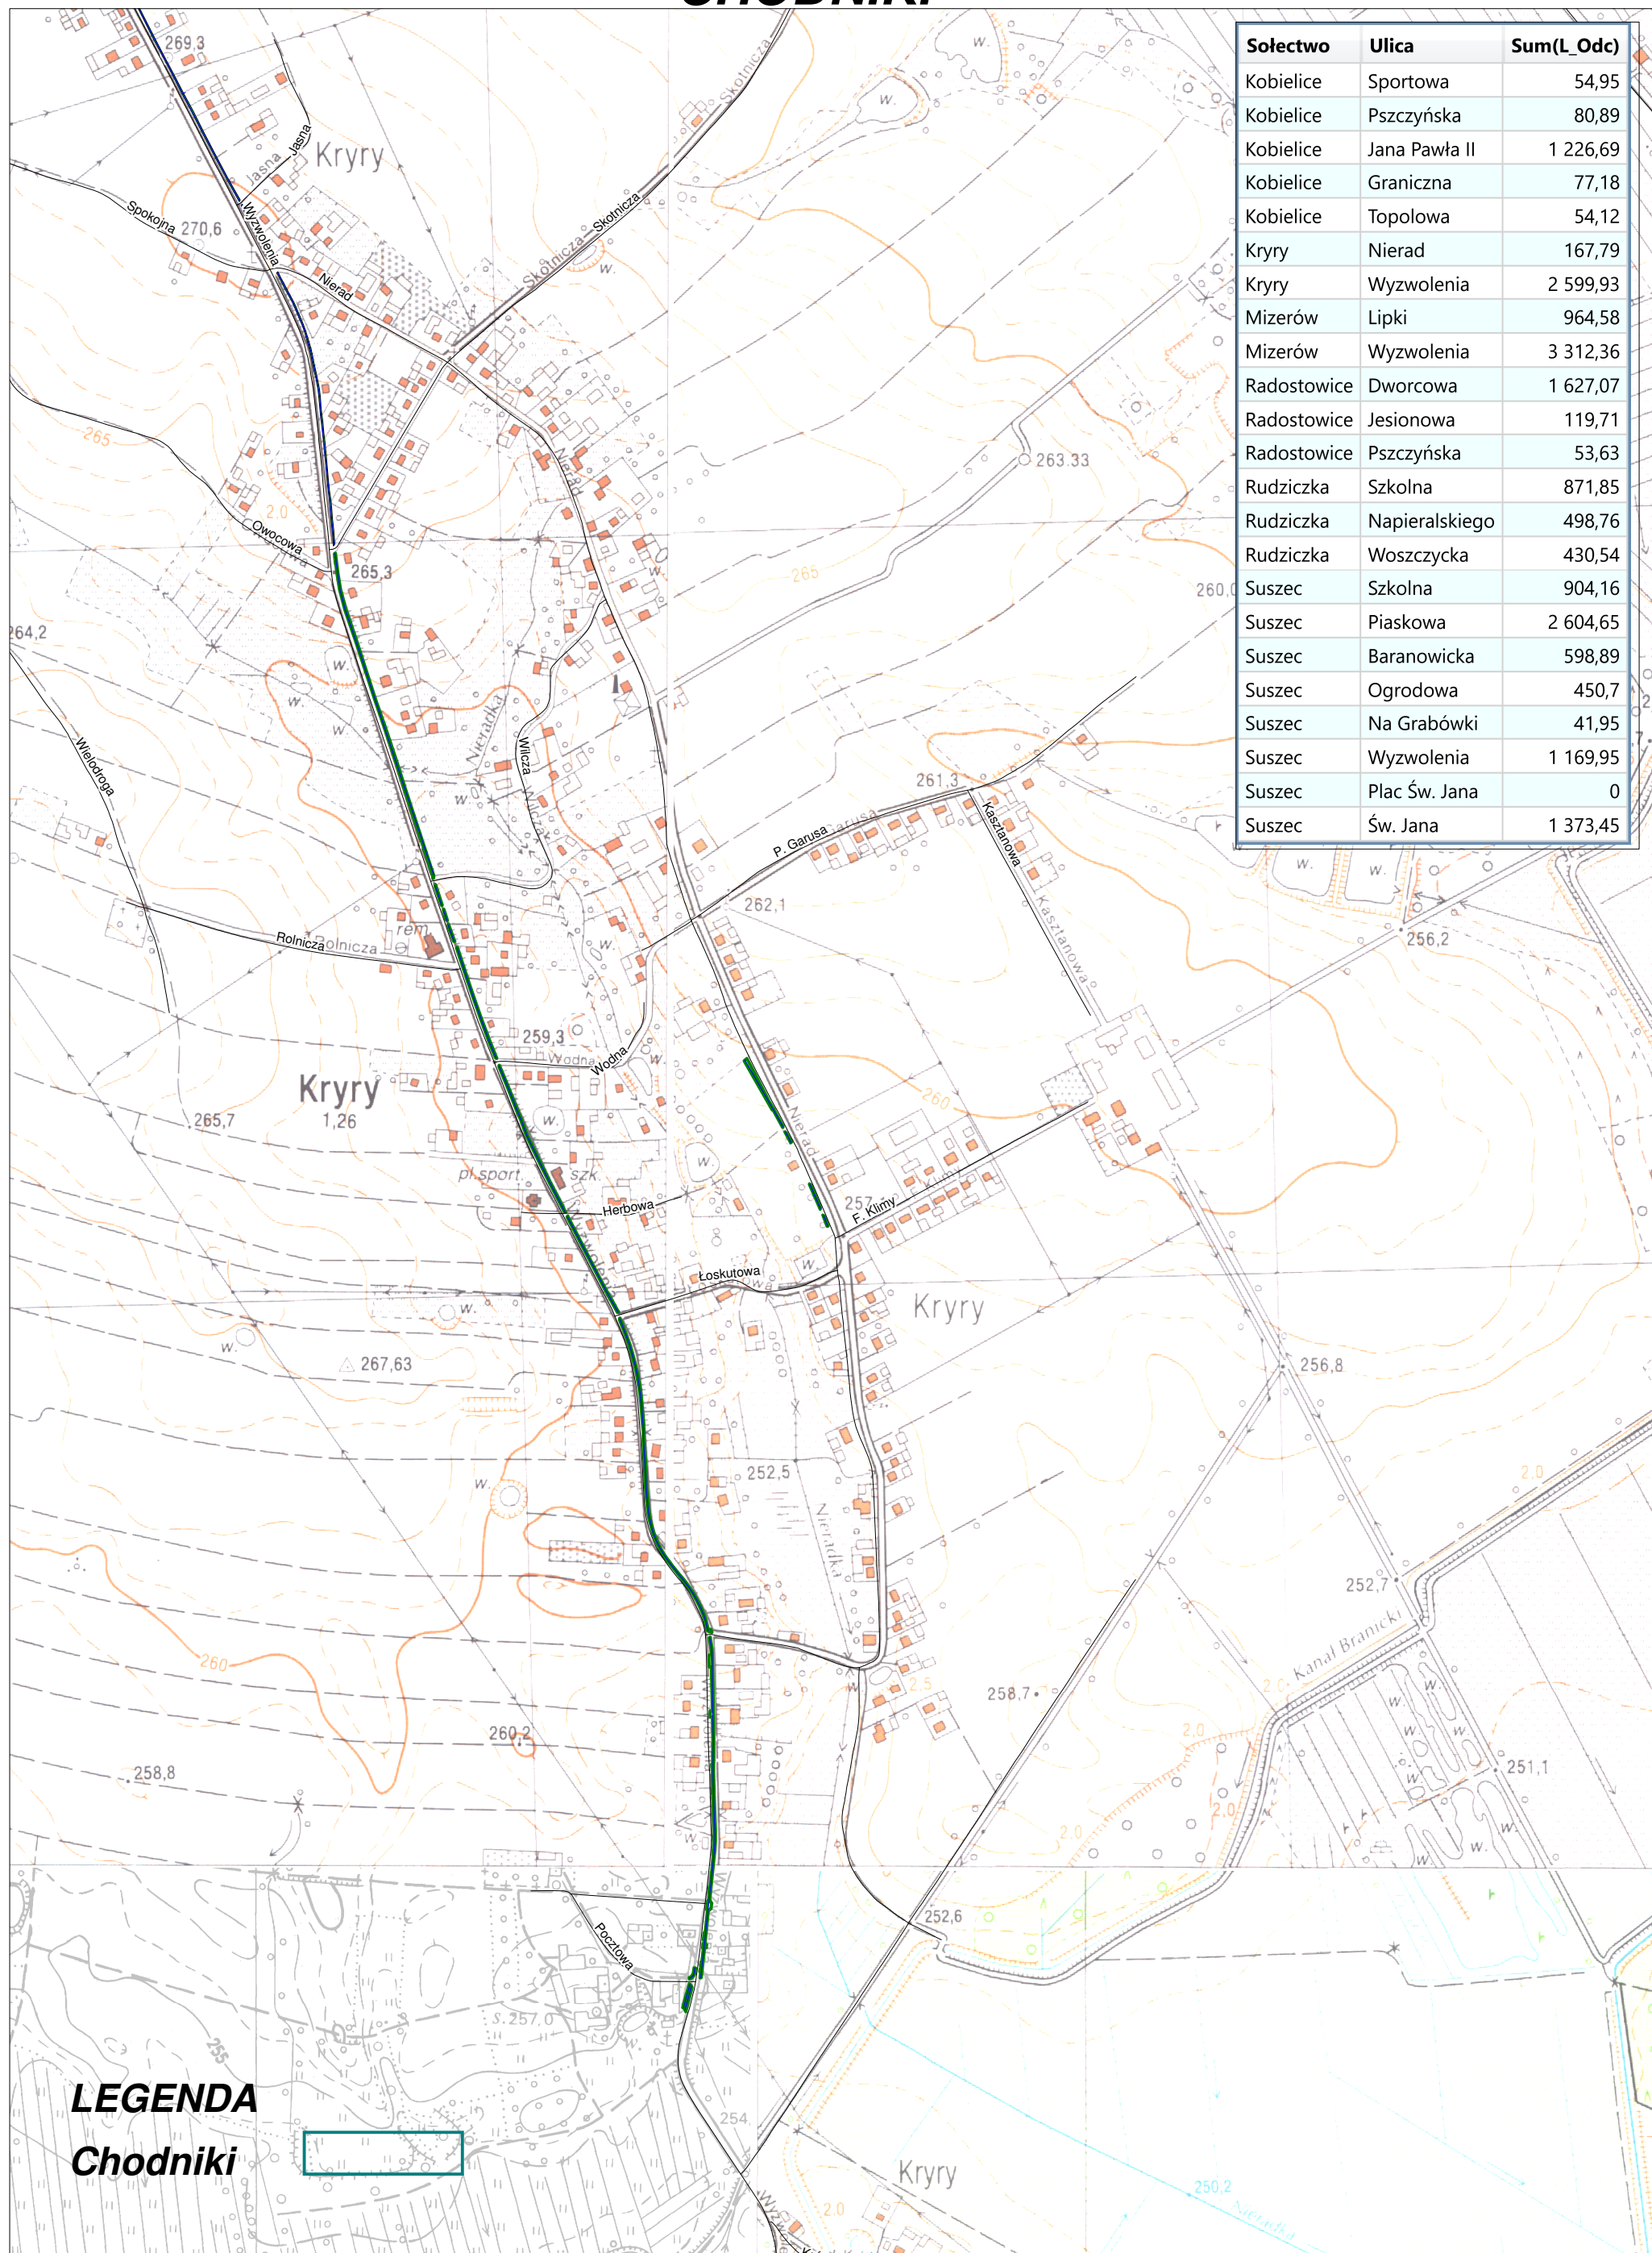

# Zimowe Utrzymanie Ulic 2018/2019 - REJON 10 CHODNIKI

Załącznik 18c

Sołectwo	Ulica	Sum(L_Odc)
Kobylice	Sportowa	54,95
Kobylice	Pszczynska	80,89
Kobylice	Jana Pawła II	1 226,69
Kobylice	Graniczna	77,18
Kobylice	Topolowa	54,12
Kryry	Nierad	167,79
Kryry	Wyzwolenia	2 599,93
Mizerów	Lipki	964,58
Mizerów	Wyzwolenia	3 312,36
Radostowice	Dworcowa	1 627,07
Radostowice	Jesionowa	119,71
Radostowice	Pszczynska	53,63
Rudziczka	Szkolna	871,85
Rudziczka	Napierskiego	498,76
Rudziczka	Woszczycka	430,54
Suszec	Szkolna	904,16
Suszec	Piaskowa	2 604,65
Suszec	Baranowicka	598,89
Suszec	Ogrodowa	450,7
Suszec	Na Grabówki	41,95
Suszec	Wyzwolenia	1 169,95
Suszec	Plac Św. Jana	0
Suszec	Św. Jana	1 373,45

## LEGENDA

Chodniki