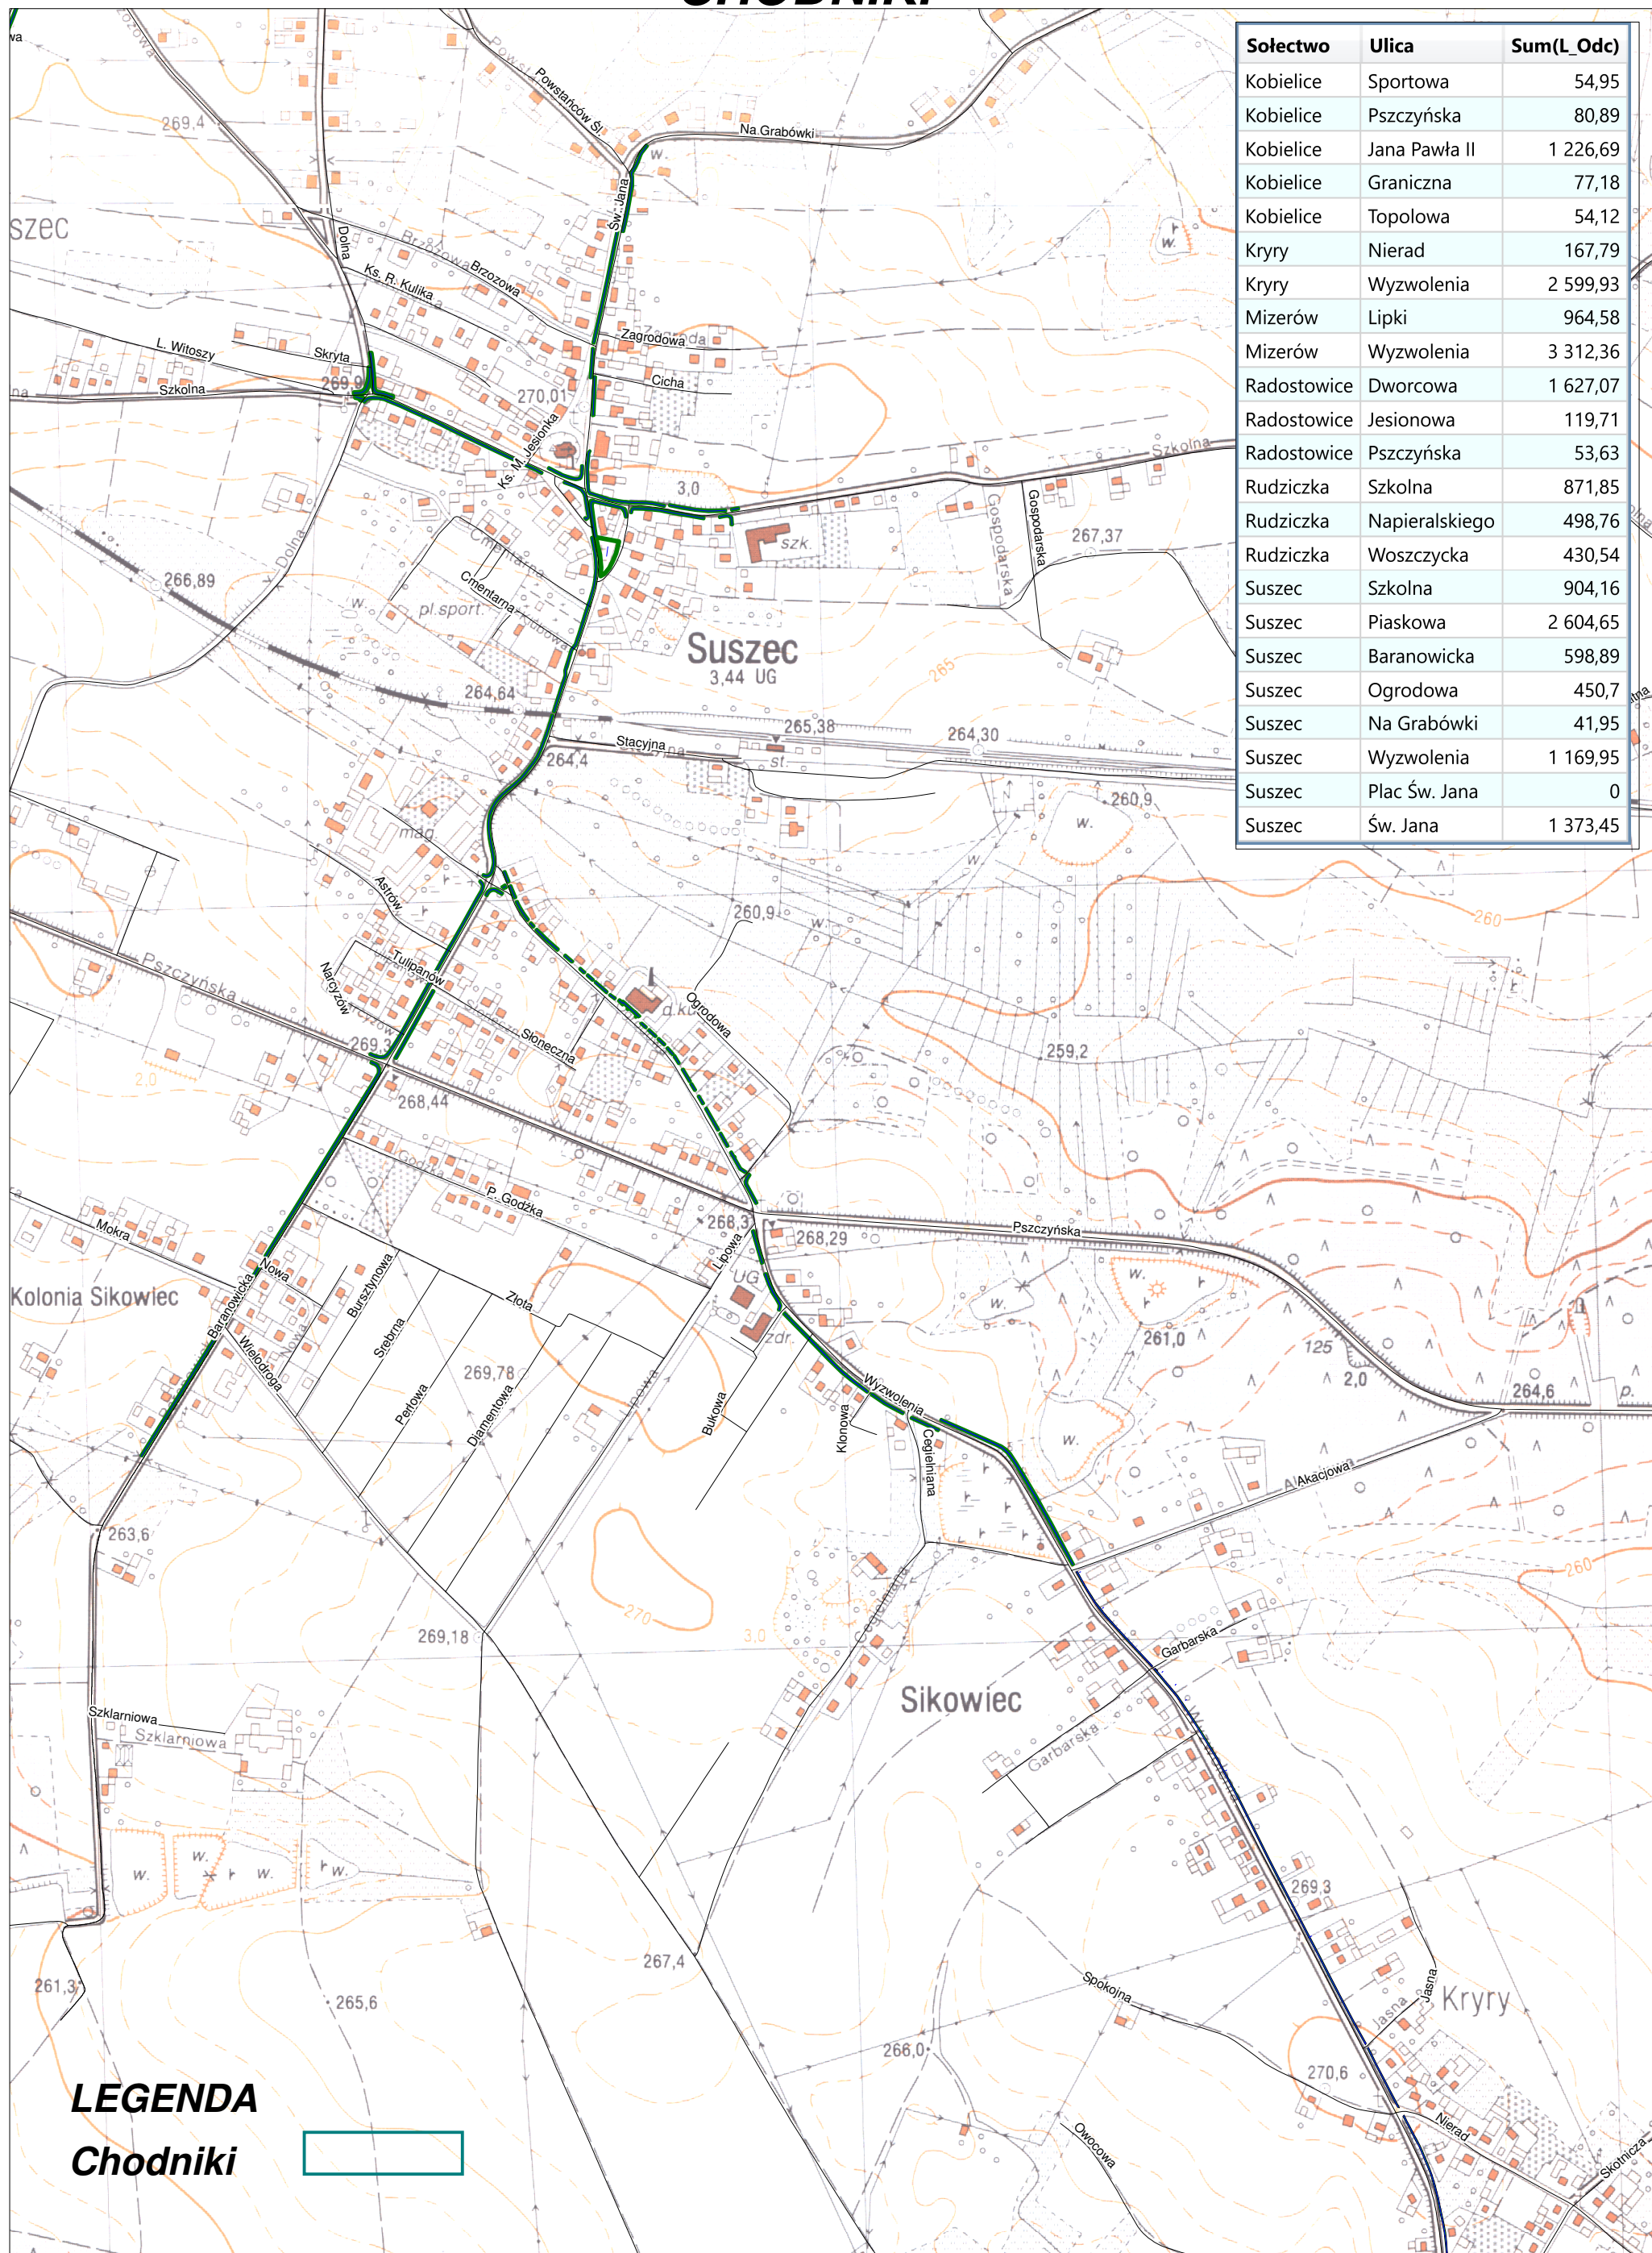

Zimowe Utrzymanie Ulic 2018/2019 - REJON 10 CHODNIKI

Zał 18b

Sołectwo	Ulica	Sum(L_Odc)
Kobielice	Sportowa	54,95
Kobielice	Pszczynska	80,89
Kobielice	Jana Pawła II	1 226,69
Kobielice	Graniczna	77,18
Kobielice	Topolowa	54,12
Kryry	Nierad	167,79
Kryry	Wyzwolenia	2 599,93
Mizerów	Lipki	964,58
Mizerów	Wyzwolenia	3 312,36
Radostowice	Dworcowa	1 627,07
Radostowice	Jesionowa	119,71
Radostowice	Pszczynska	53,63
Rudziczka	Szkolna	871,85
Rudziczka	Napierskiego	498,76
Rudziczka	Woszczycka	430,54
Suszec	Szkolna	904,16
Suszec	Piaskowa	2 604,65
Suszec	Baranowicka	598,89
Suszec	Ogrodowa	450,7
Suszec	Na Grabówki	41,95
Suszec	Wyzwolenia	1 169,95
Suszec	Plac Św. Jana	0
Suszec	Św. Jana	1 373,45

LEGENDA
Chodniki