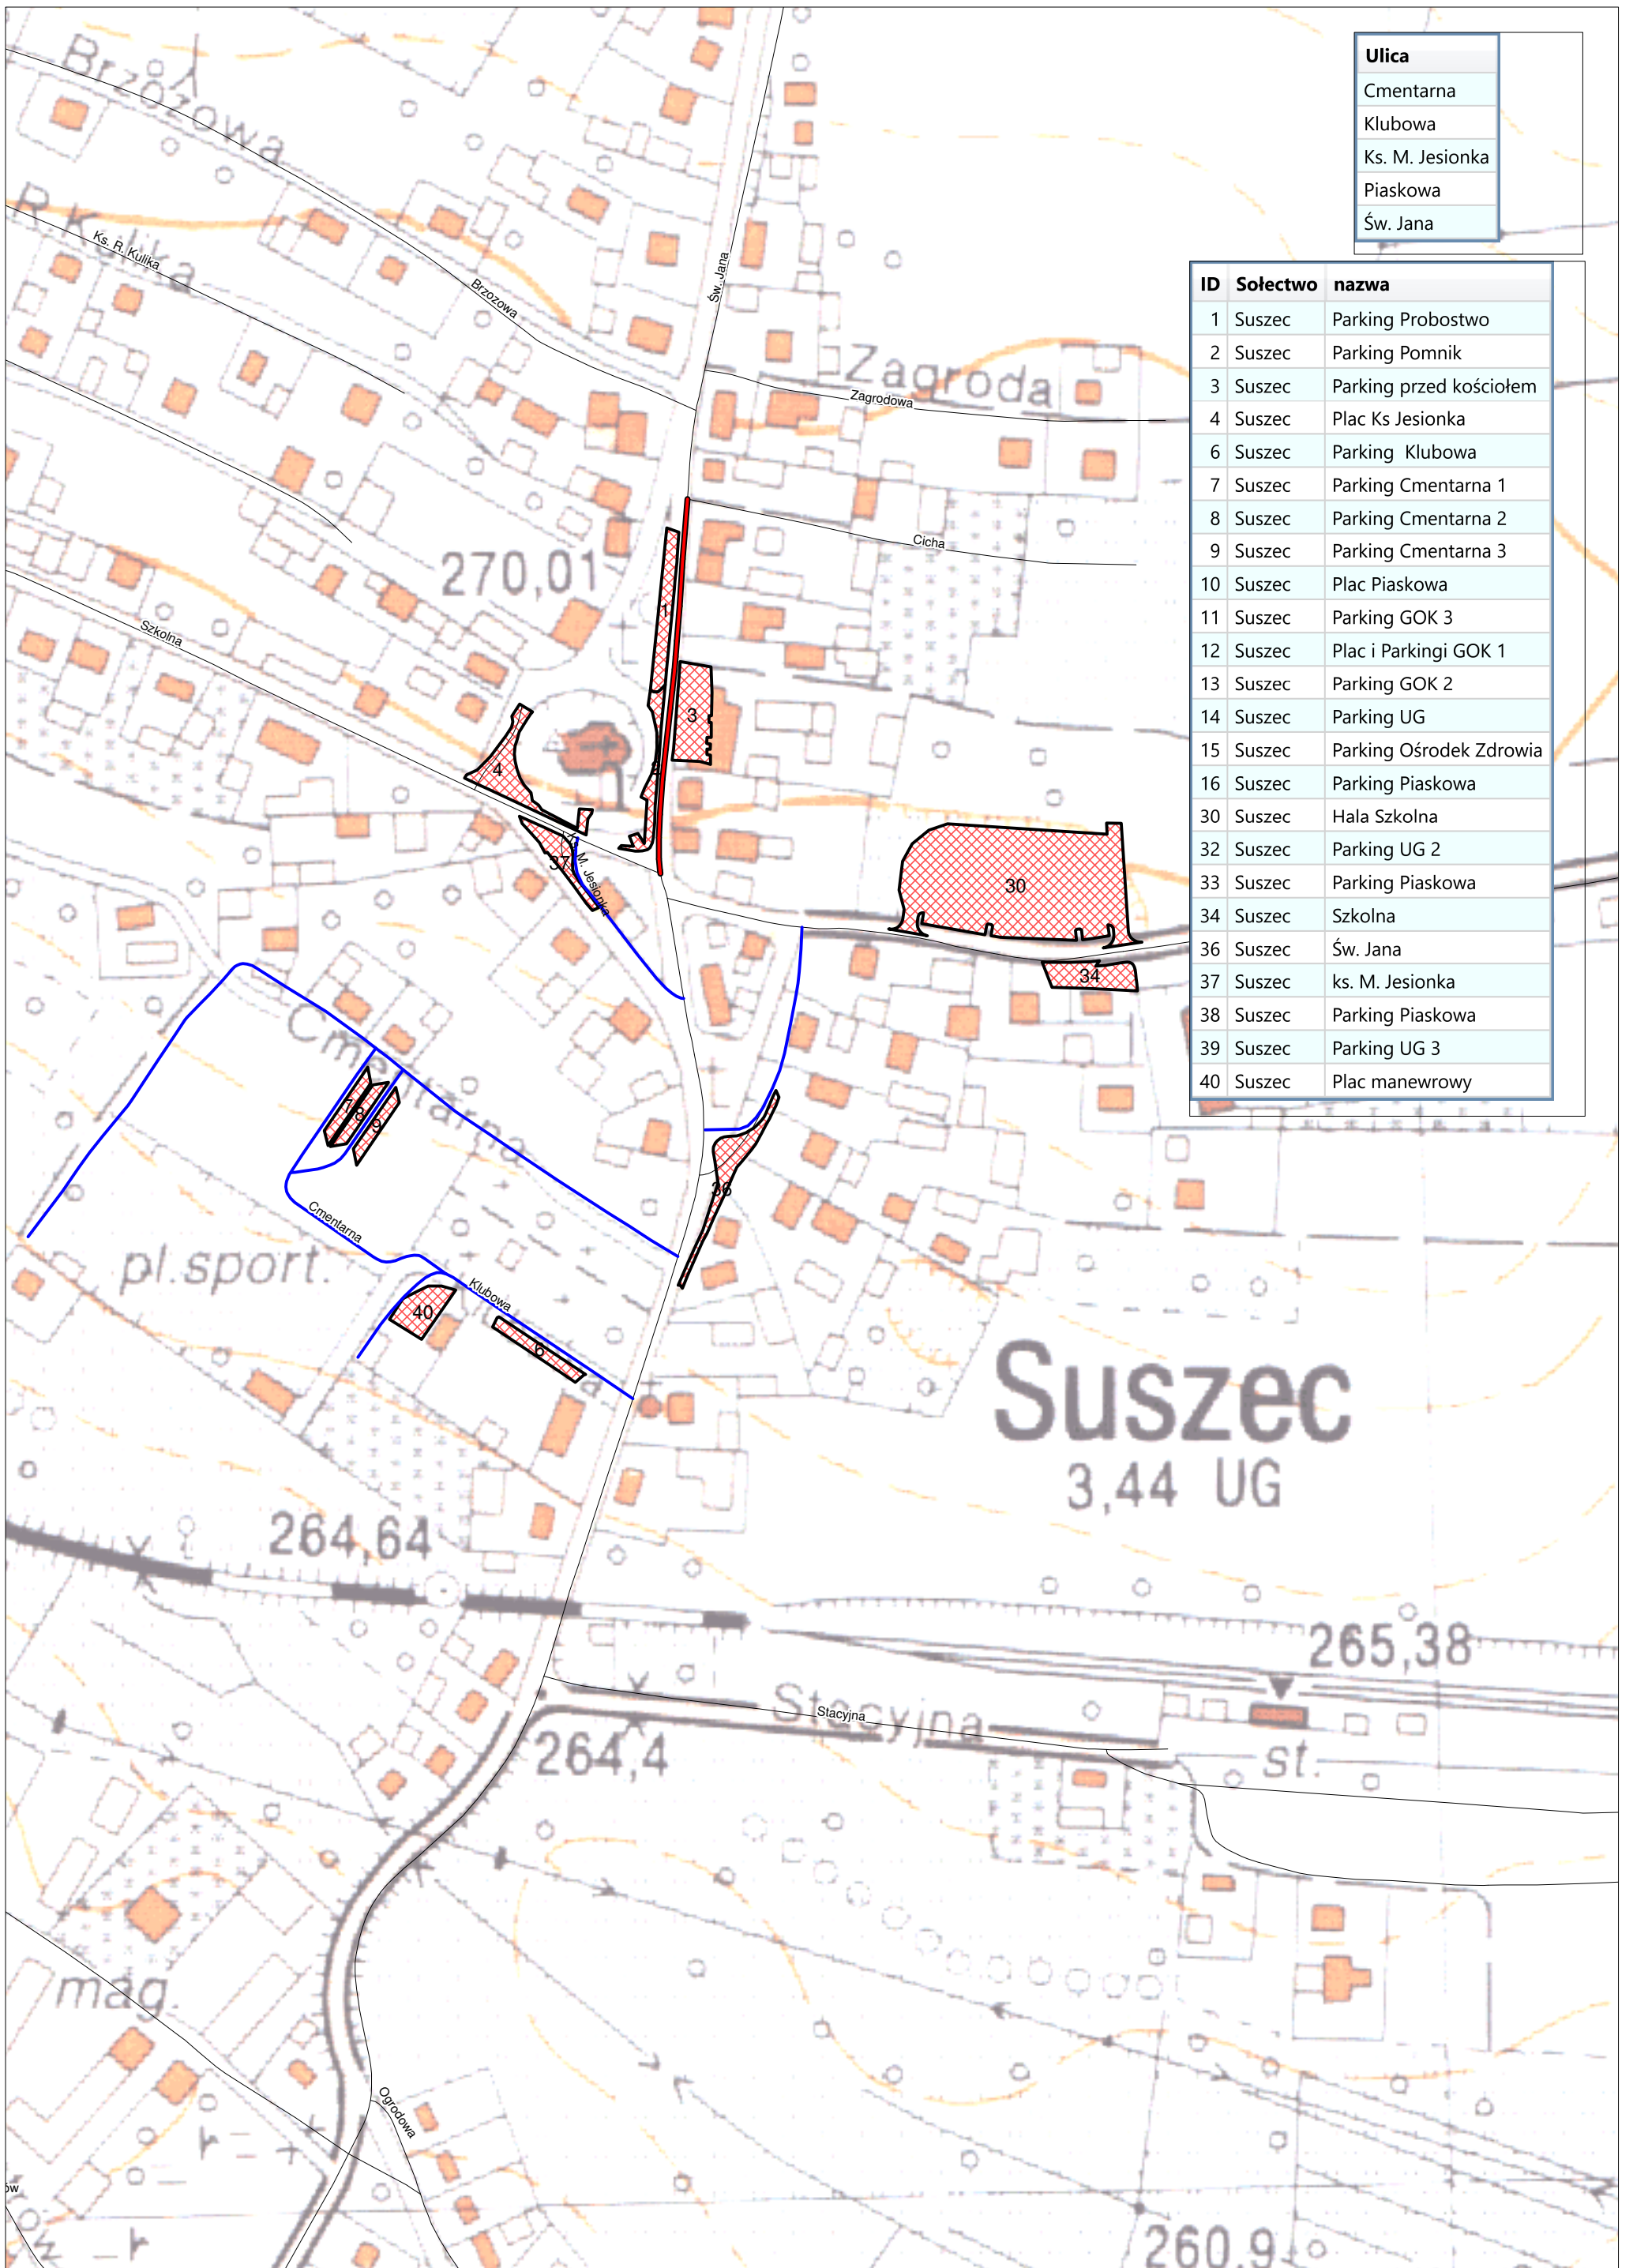

# Zimowe Utrzymanie Ulic 2018/2019 - REJON 8

## PARKINGI, PLACE, INNE

Zał. 16b

Ulica	
Cmentarna	
Klubowa	
Ks. M. Jesionka	
Piaskowa	
Św. Jana	

ID	Sołectwo	nazwa
1	Suszec	Parking Probstwo
2	Suszec	Parking Pomnik
3	Suszec	Parking przed kościołem
4	Suszec	Plac Ks Jesionka
6	Suszec	Parking Klubowa
7	Suszec	Parking Cmentarna 1
8	Suszec	Parking Cmentarna 2
9	Suszec	Parking Cmentarna 3
10	Suszec	Plac Piaskowa
11	Suszec	Parking GOK 3
12	Suszec	Plac i Parkingi GOK 1
13	Suszec	Parking GOK 2
14	Suszec	Parking UG
15	Suszec	Parking Ośrodek Zdrowia
16	Suszec	Parking Piaskowa
30	Suszec	Hala Szkolna
32	Suszec	Parking UG 2
33	Suszec	Parking Piaskowa
34	Suszec	Szkolna
36	Suszec	Św. Jana
37	Suszec	ks. M. Jesionka
38	Suszec	Parking Piaskowa
39	Suszec	Parking UG 3
40	Suszec	Plac manewrowy