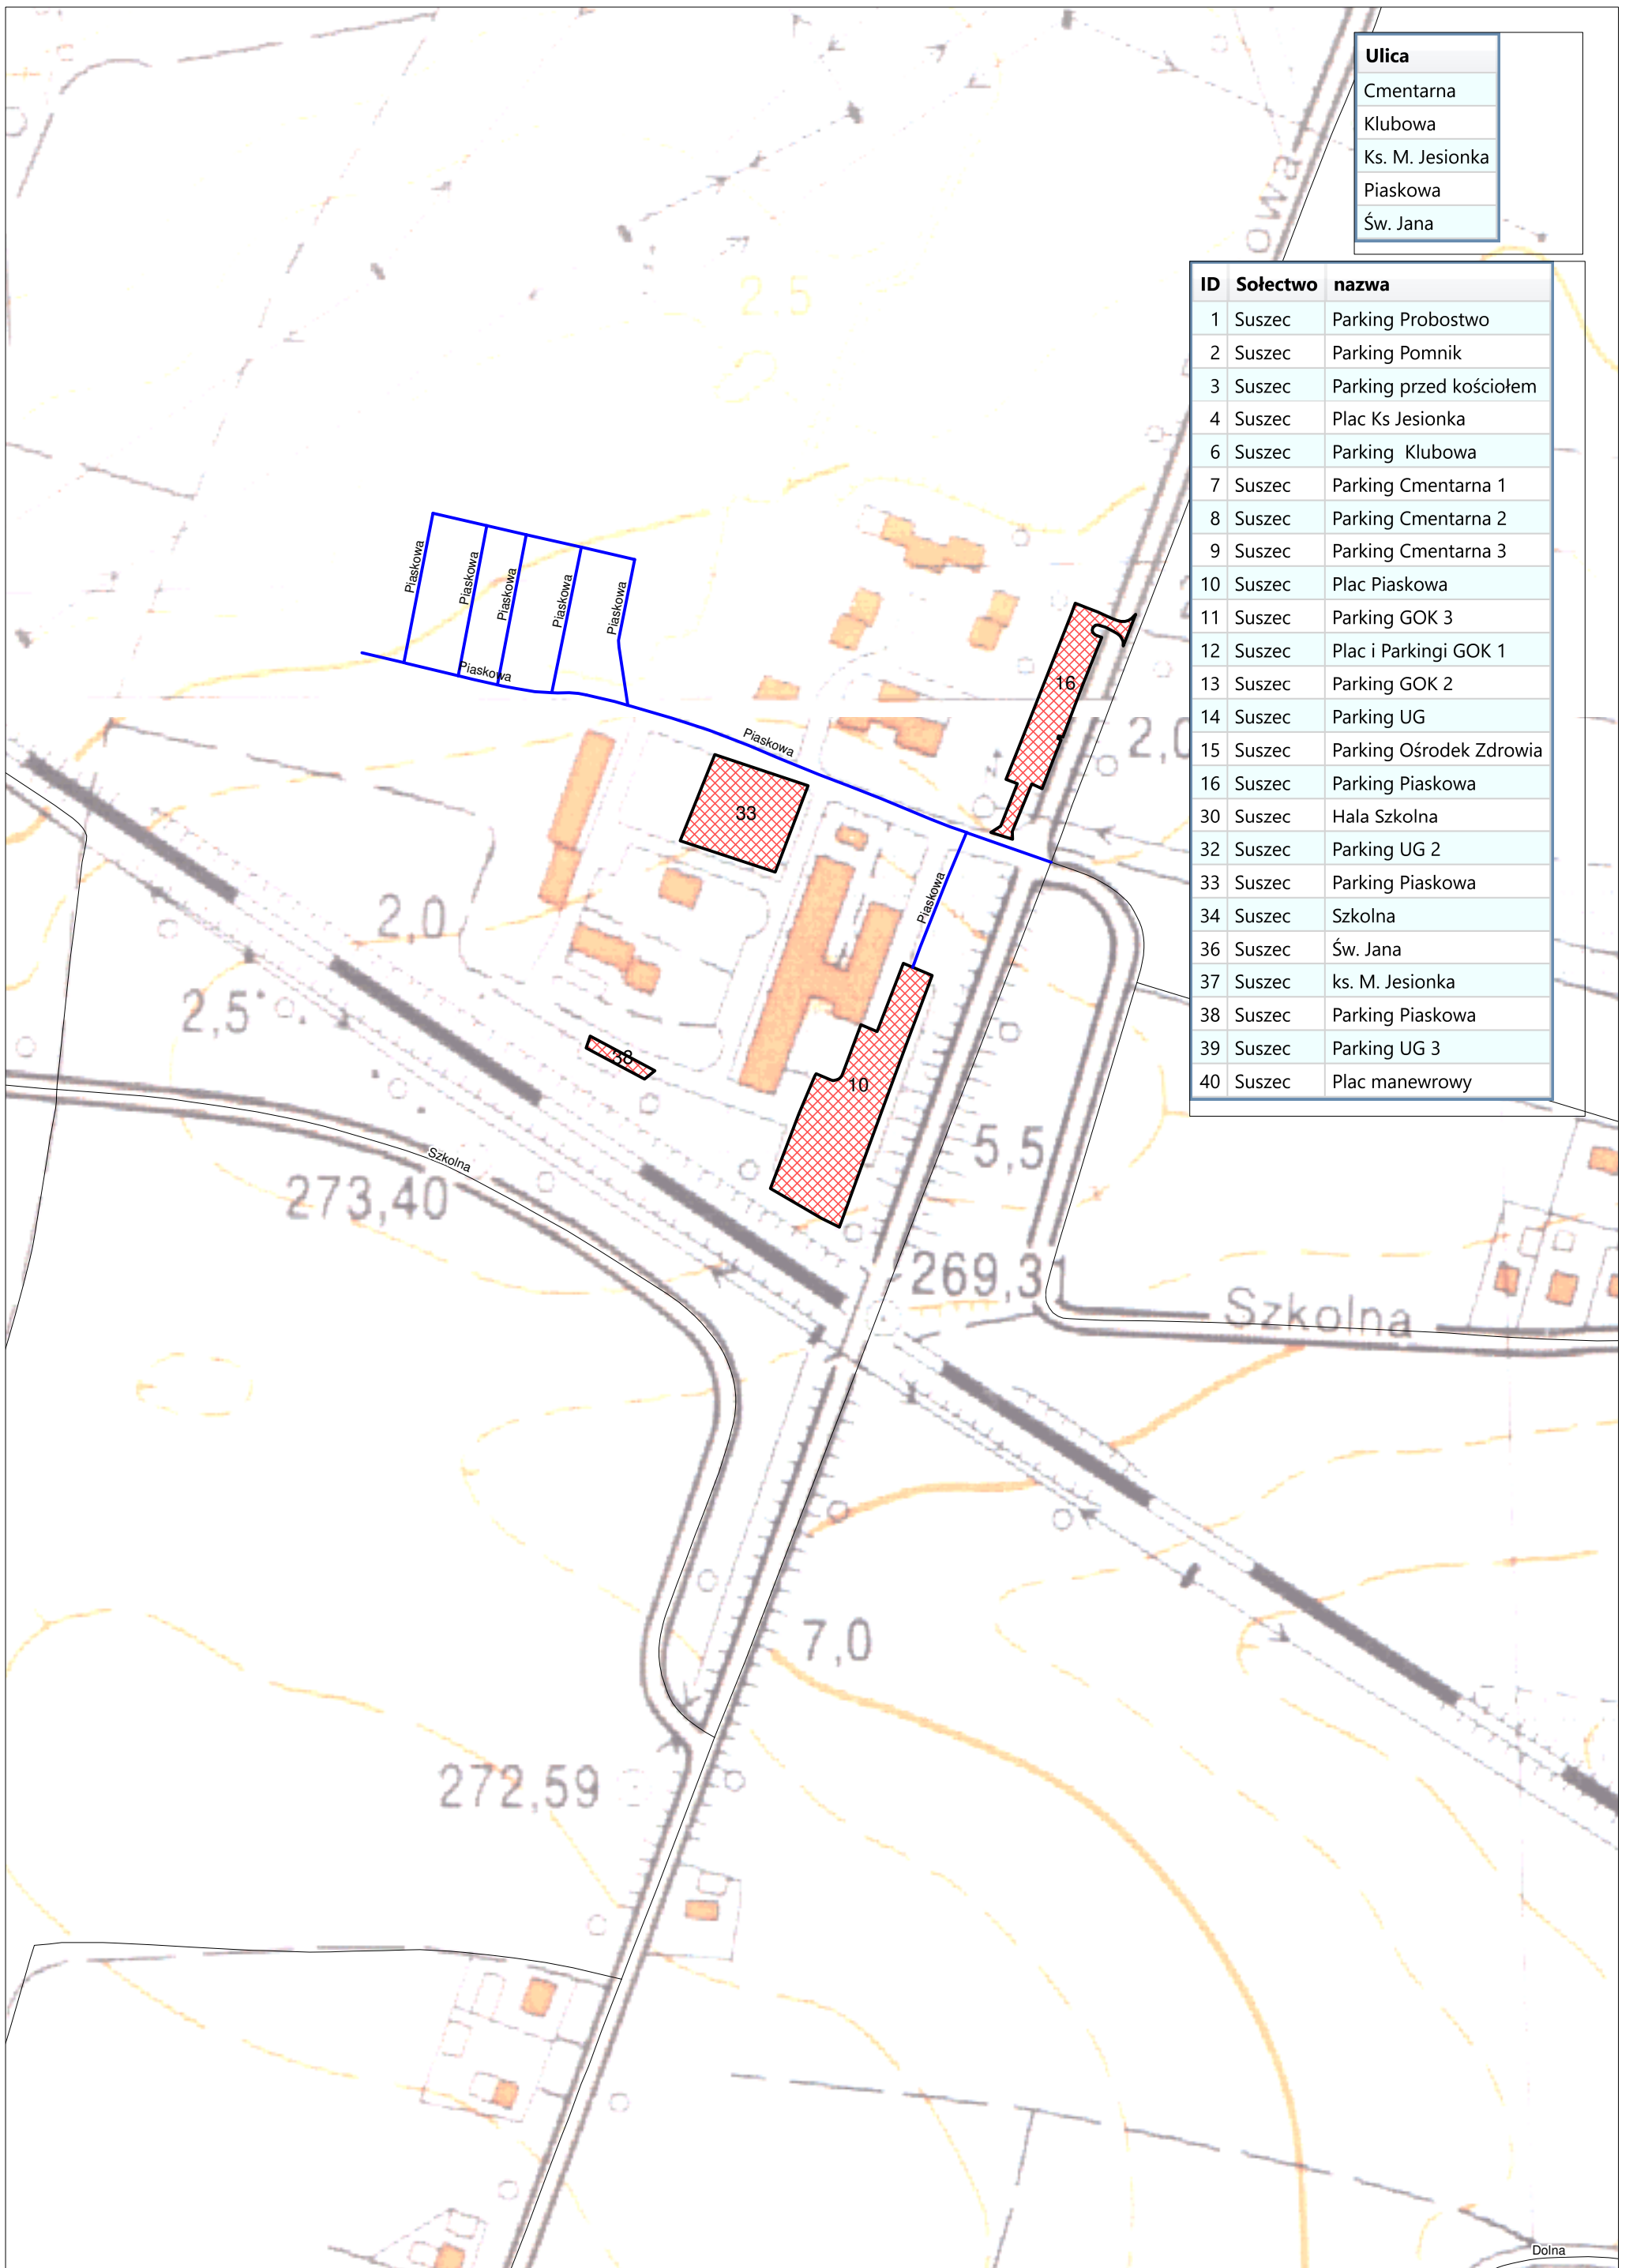

Zimowe Utrzymanie Ulic 2018/2019 - REJON 8

PARKINGI, PLACE, INNE

Zał. 16a

| Ulica |
|-----------------|
| Cmentarna |
| Klubowa |
| Ks. M. Jesionka |
| Piaskowa |
| Św. Jana |

| ID | Sołectwo | nazwa |
|----|----------|-------------------------|
| 1 | Suszec | Parking Probstwo |
| 2 | Suszec | Parking Pomnik |
| 3 | Suszec | Parking przed kościołem |
| 4 | Suszec | Plac Ks Jesionka |
| 6 | Suszec | Parking Klubowa |
| 7 | Suszec | Parking Cmentarna 1 |
| 8 | Suszec | Parking Cmentarna 2 |
| 9 | Suszec | Parking Cmentarna 3 |
| 10 | Suszec | Plac Piaskowa |
| 11 | Suszec | Parking GOK 3 |
| 12 | Suszec | Plac i Parkingi GOK 1 |
| 13 | Suszec | Parking GOK 2 |
| 14 | Suszec | Parking UG |
| 15 | Suszec | Parking Ośrodek Zdrowia |
| 16 | Suszec | Parking Piaskowa |
| 30 | Suszec | Hala Szkolna |
| 32 | Suszec | Parking UG 2 |
| 33 | Suszec | Parking Piaskowa |
| 34 | Suszec | Szkolna |
| 36 | Suszec | Św. Jana |
| 37 | Suszec | ks. M. Jesionka |
| 38 | Suszec | Parking Piaskowa |
| 39 | Suszec | Parking UG 3 |
| 40 | Suszec | Plac manewrowy |