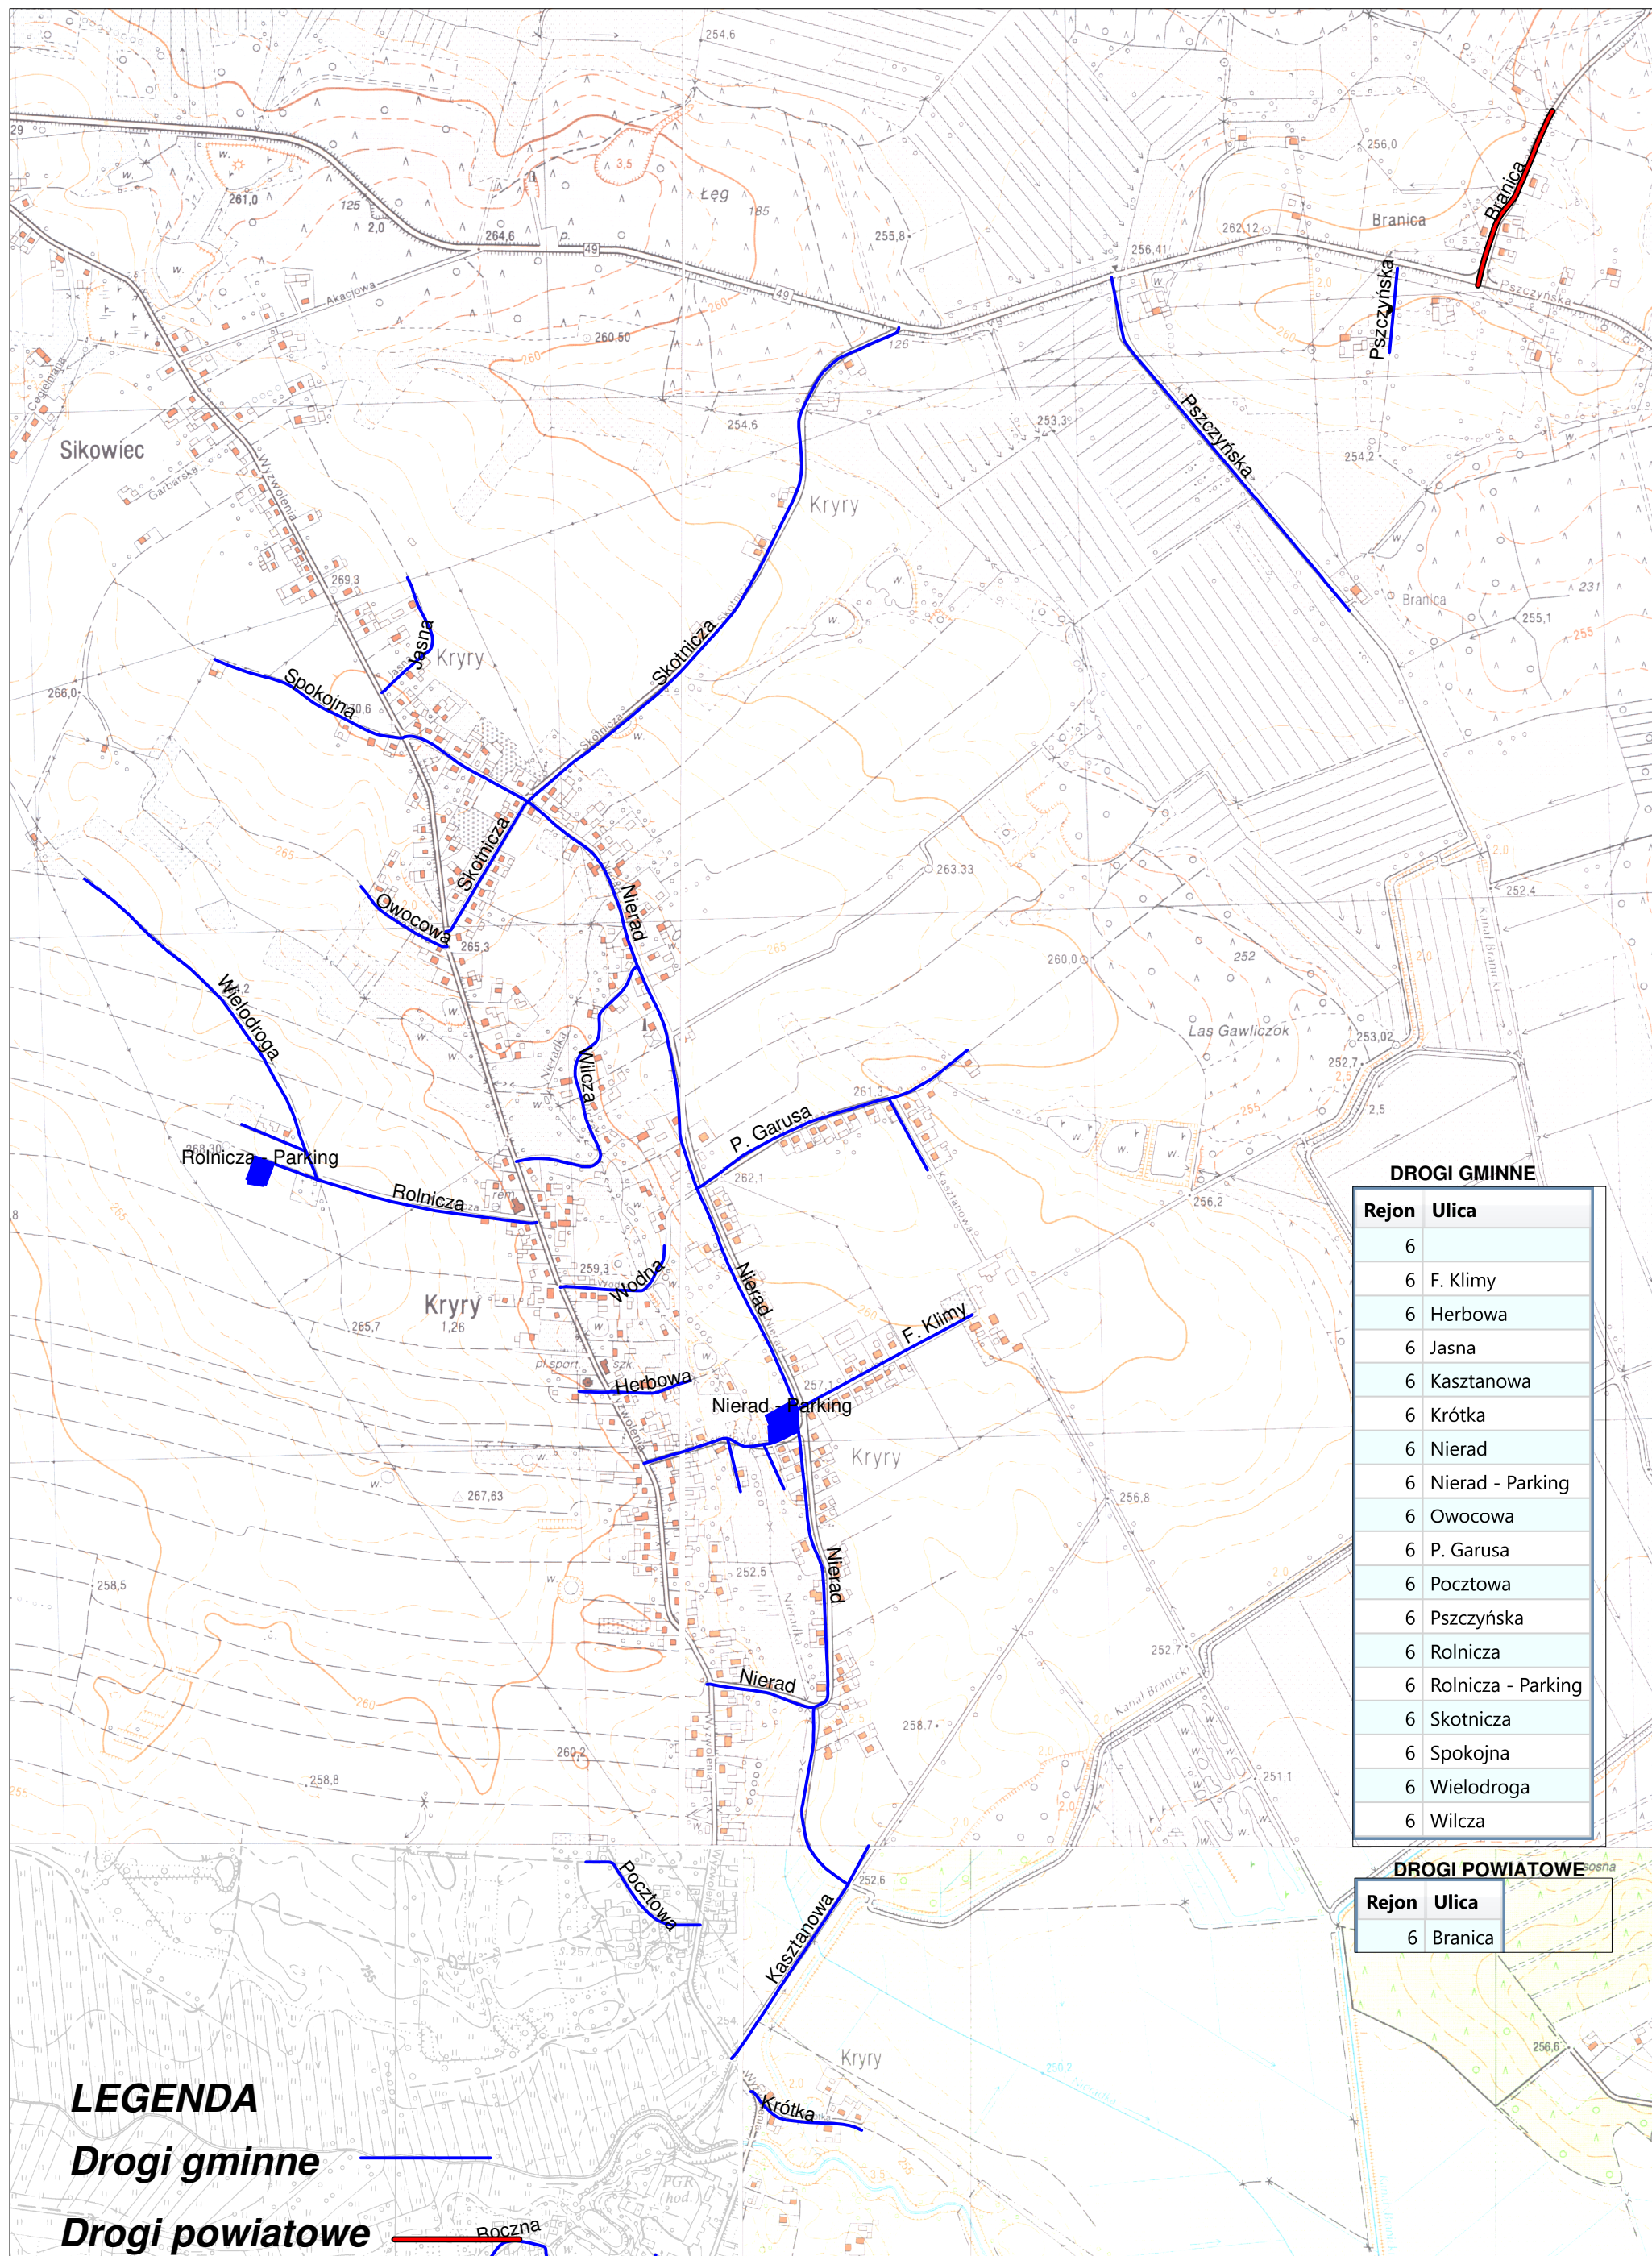

Zimowe Utrzymanie Ulic 2018/2019- REJON 6 KRYRY

DROGI GMINNE

Rejon	Ulica
6	
6	F. Klimy
6	Herbowa
6	Jasna
6	Kasztanowa
6	Krótką
6	Nierad
6	Nierad - Parking
6	Owocowa
6	P. Garusa
6	Pocztowa
6	Pszczynska
6	Rolnicza
6	Rolnicza - Parking
6	Skotnicza
6	Spokojna
6	Wielodroga
6	Wilcza

DROGI POWIATOWE

Rejon	Ulica
6	Branica

LEGENDA
Drogi gminne —————
Drogi powiatowe —————