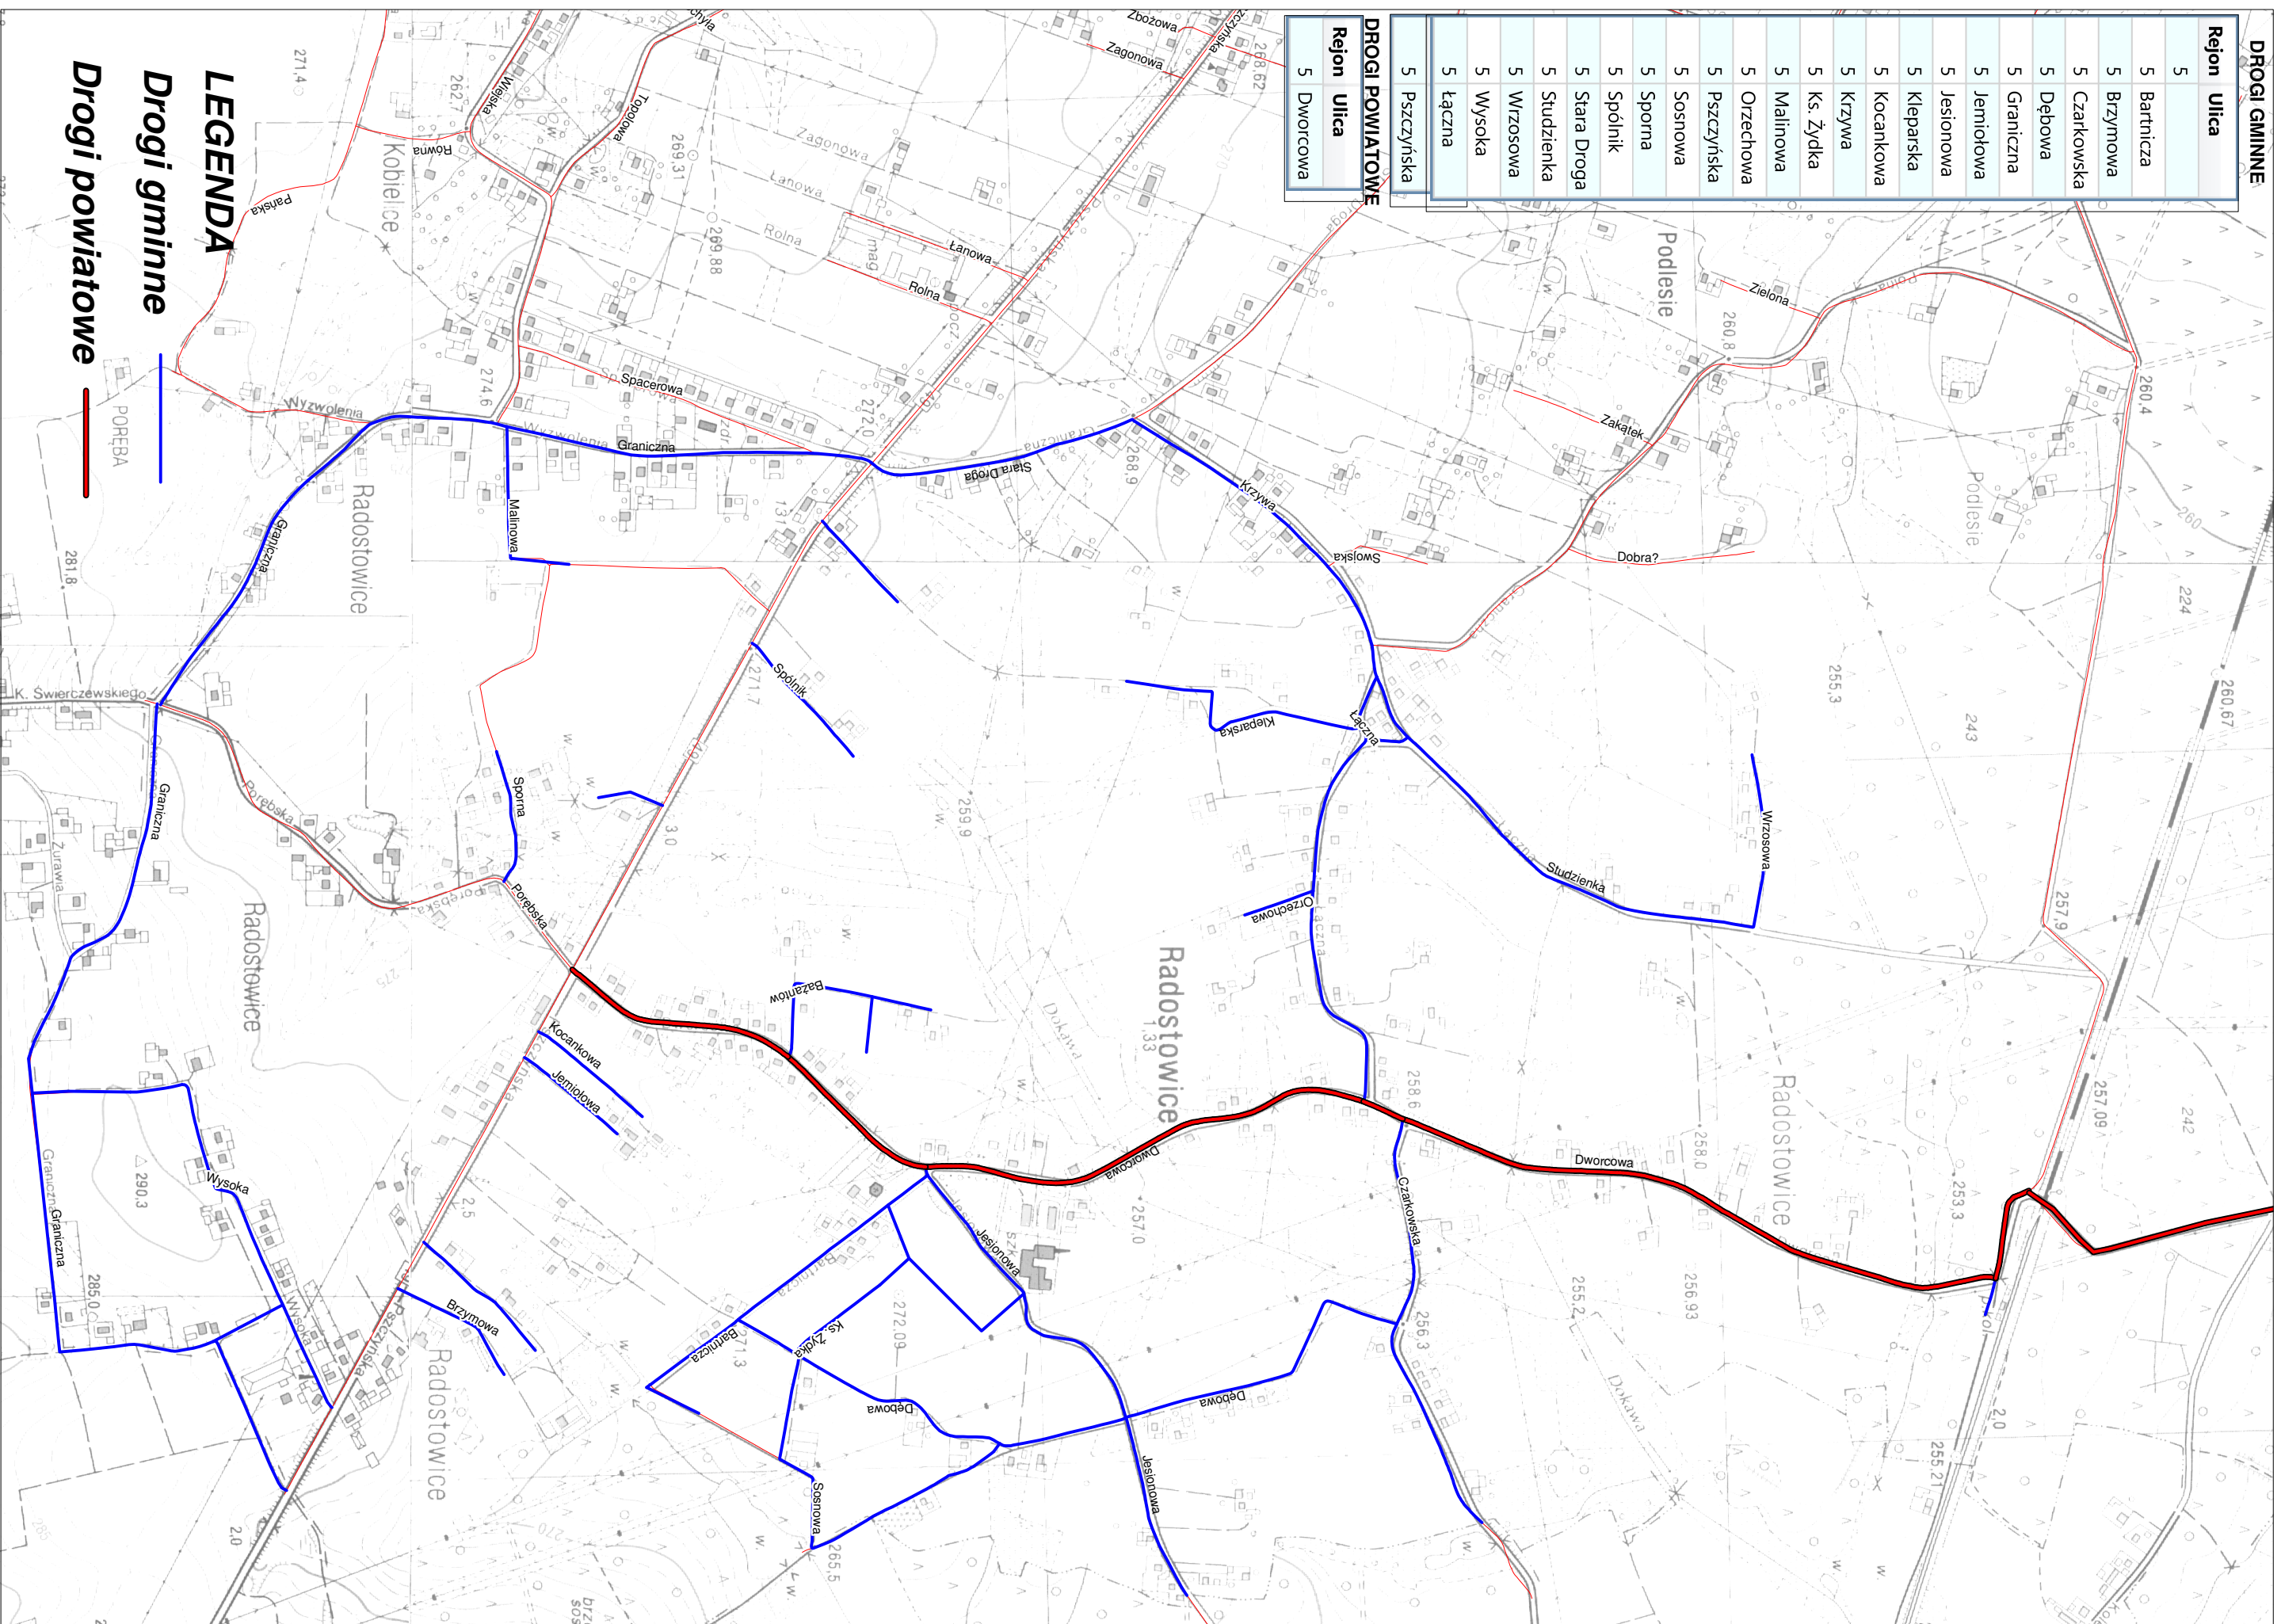

Zimowe Utrzymanie Ulic 2018/2019 - REJON 5 RADOSTOWICE

DROGI GMINNE	
Rejon	Ulica
5	Bartnicza
5	Brzymowa
5	Czarkowska
5	Dębowa
5	Graniczna
5	Jemiołowa
5	Jesionowa
5	Kieparska
5	Kocankowa
5	Krzywa
5	ks. Żydka
5	Malinowa
5	Orzechowa
5	Pszczynska
5	Sosnowa
5	Sporna
5	Spólnik
5	Stara Droga
5	Studzienka
5	Wzrosowa
5	Wysoka
5	Łączna
5	Pszczynska

DROGI POWIATOWE	
Rejon	Ulica
5	Dworcowa

LEGENDA

Drogi gminne

Drogi powiatowe

PORĘBA