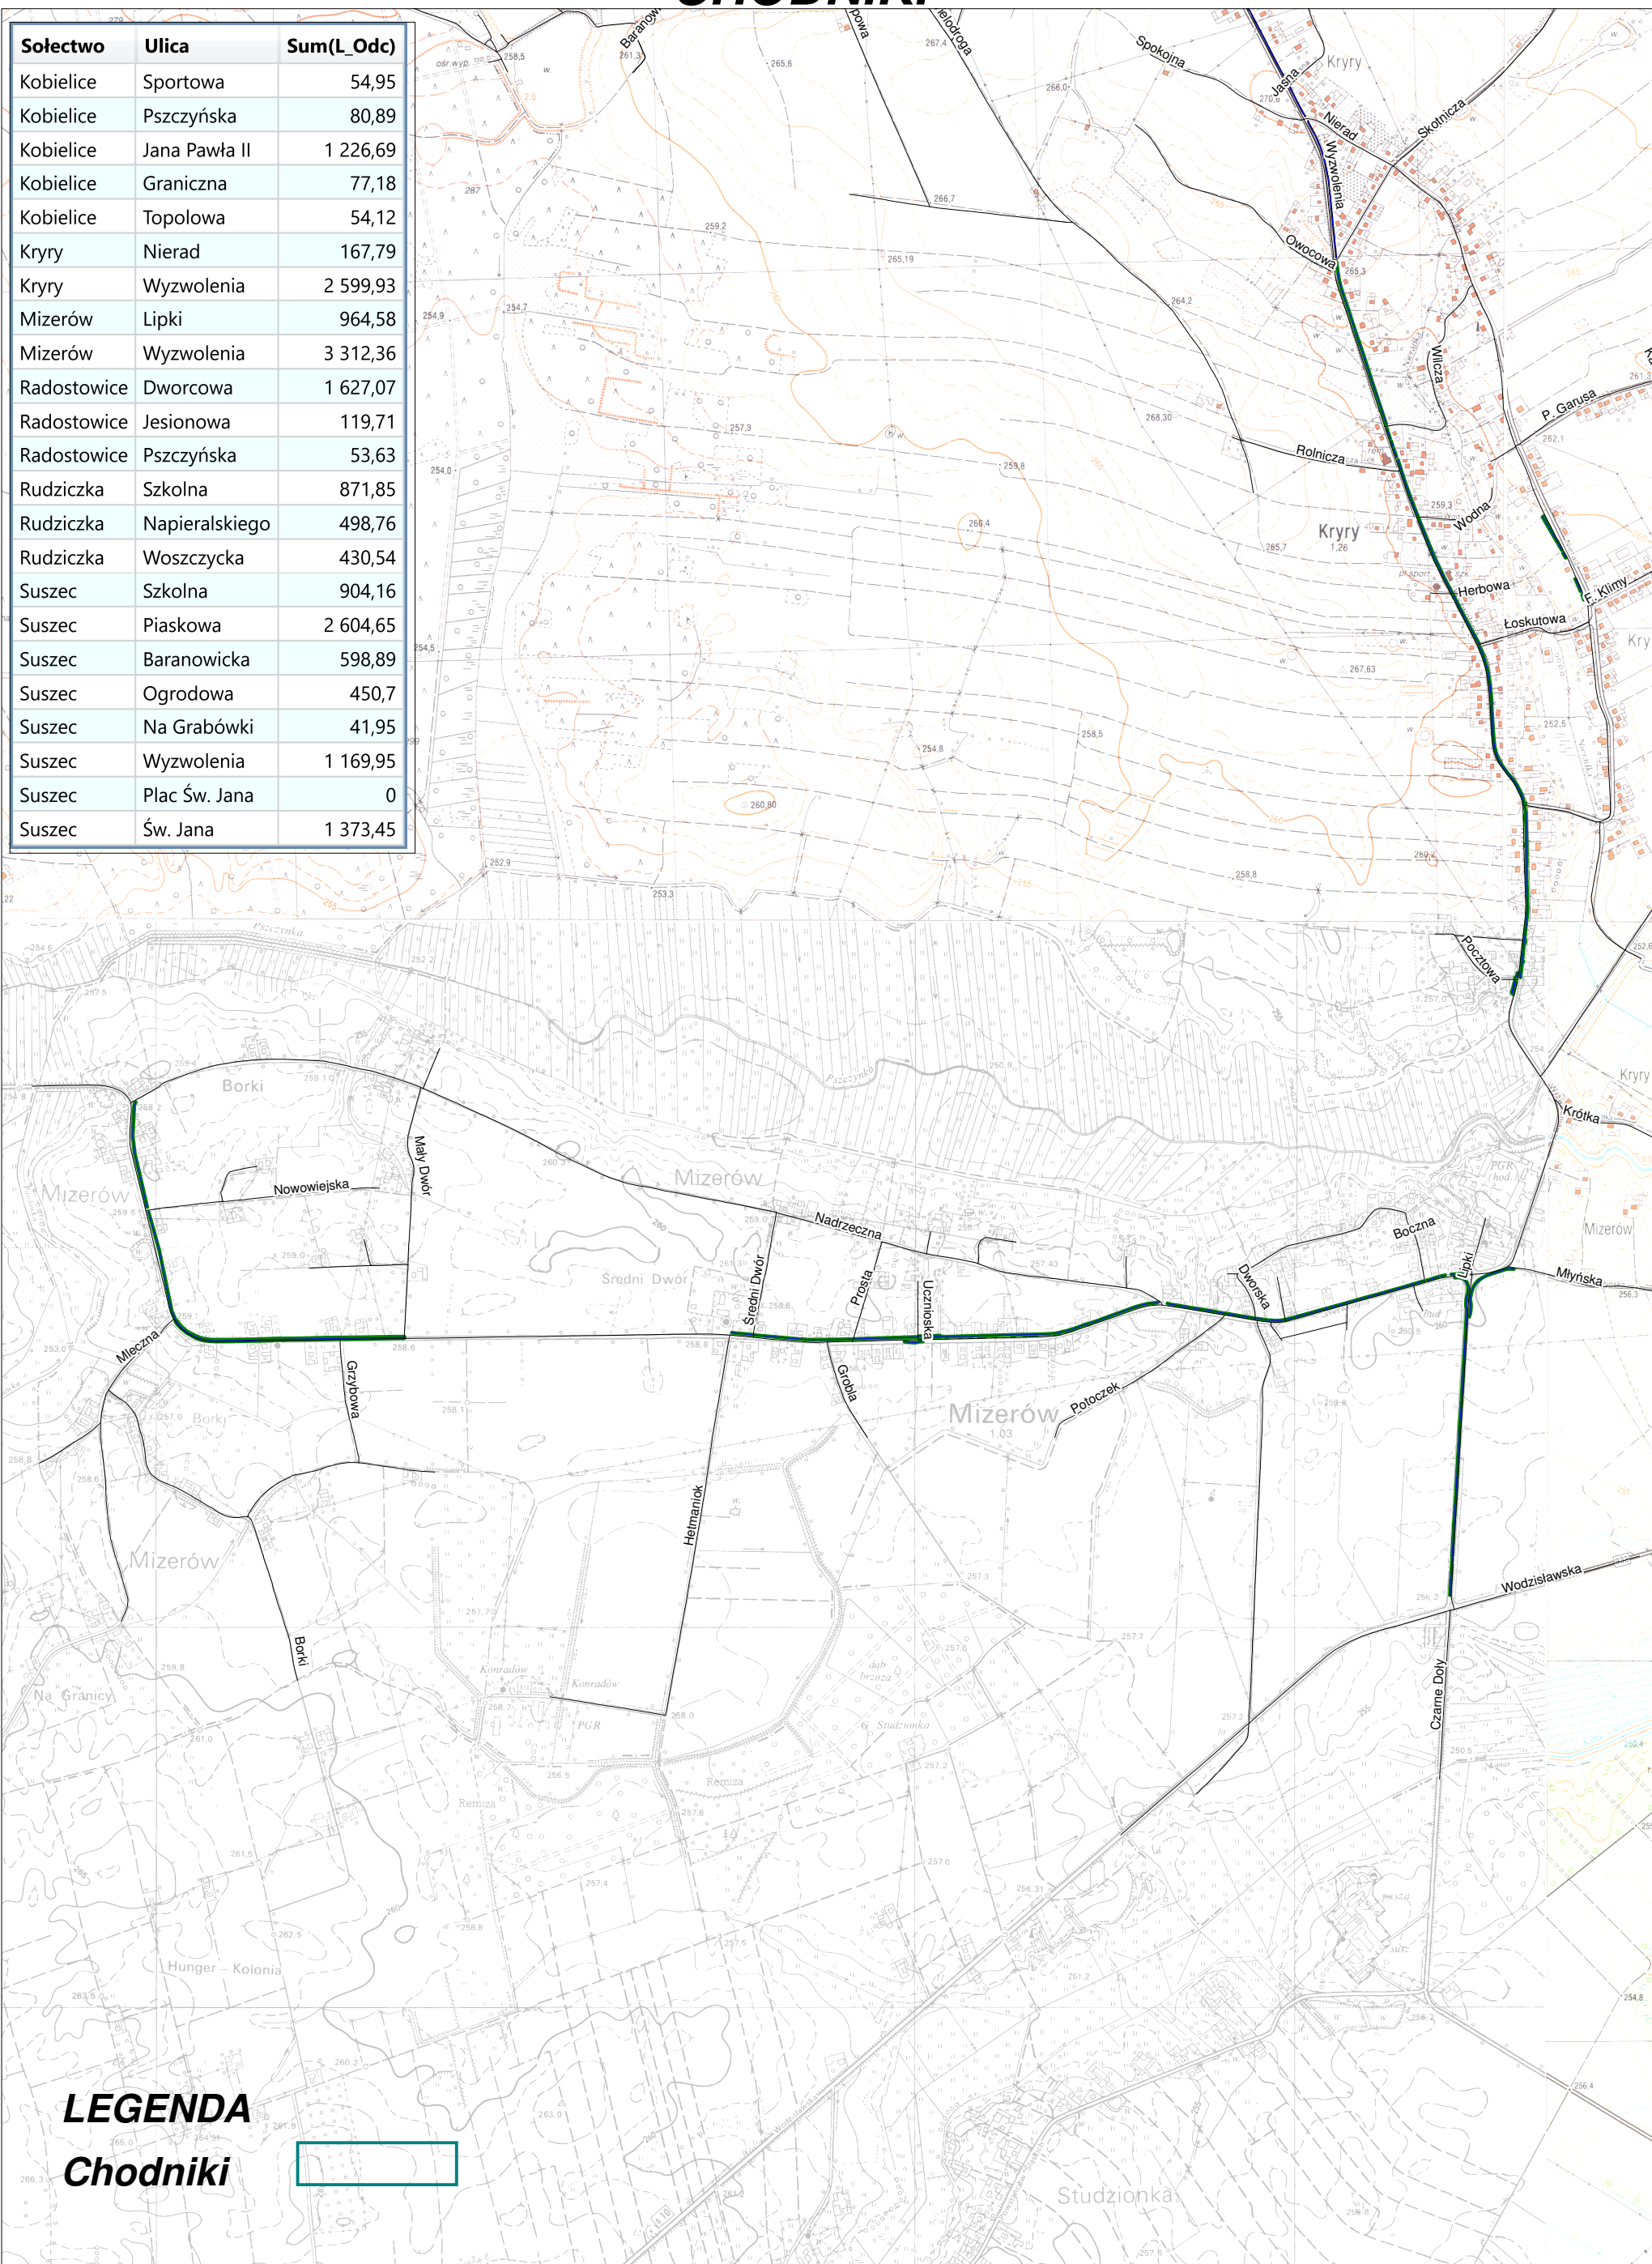

Zimowe Utrzymanie Ulic 2017/2018 - REJON 10

CHODNIKI

Zał 18c

LEGENDA

Chodniki