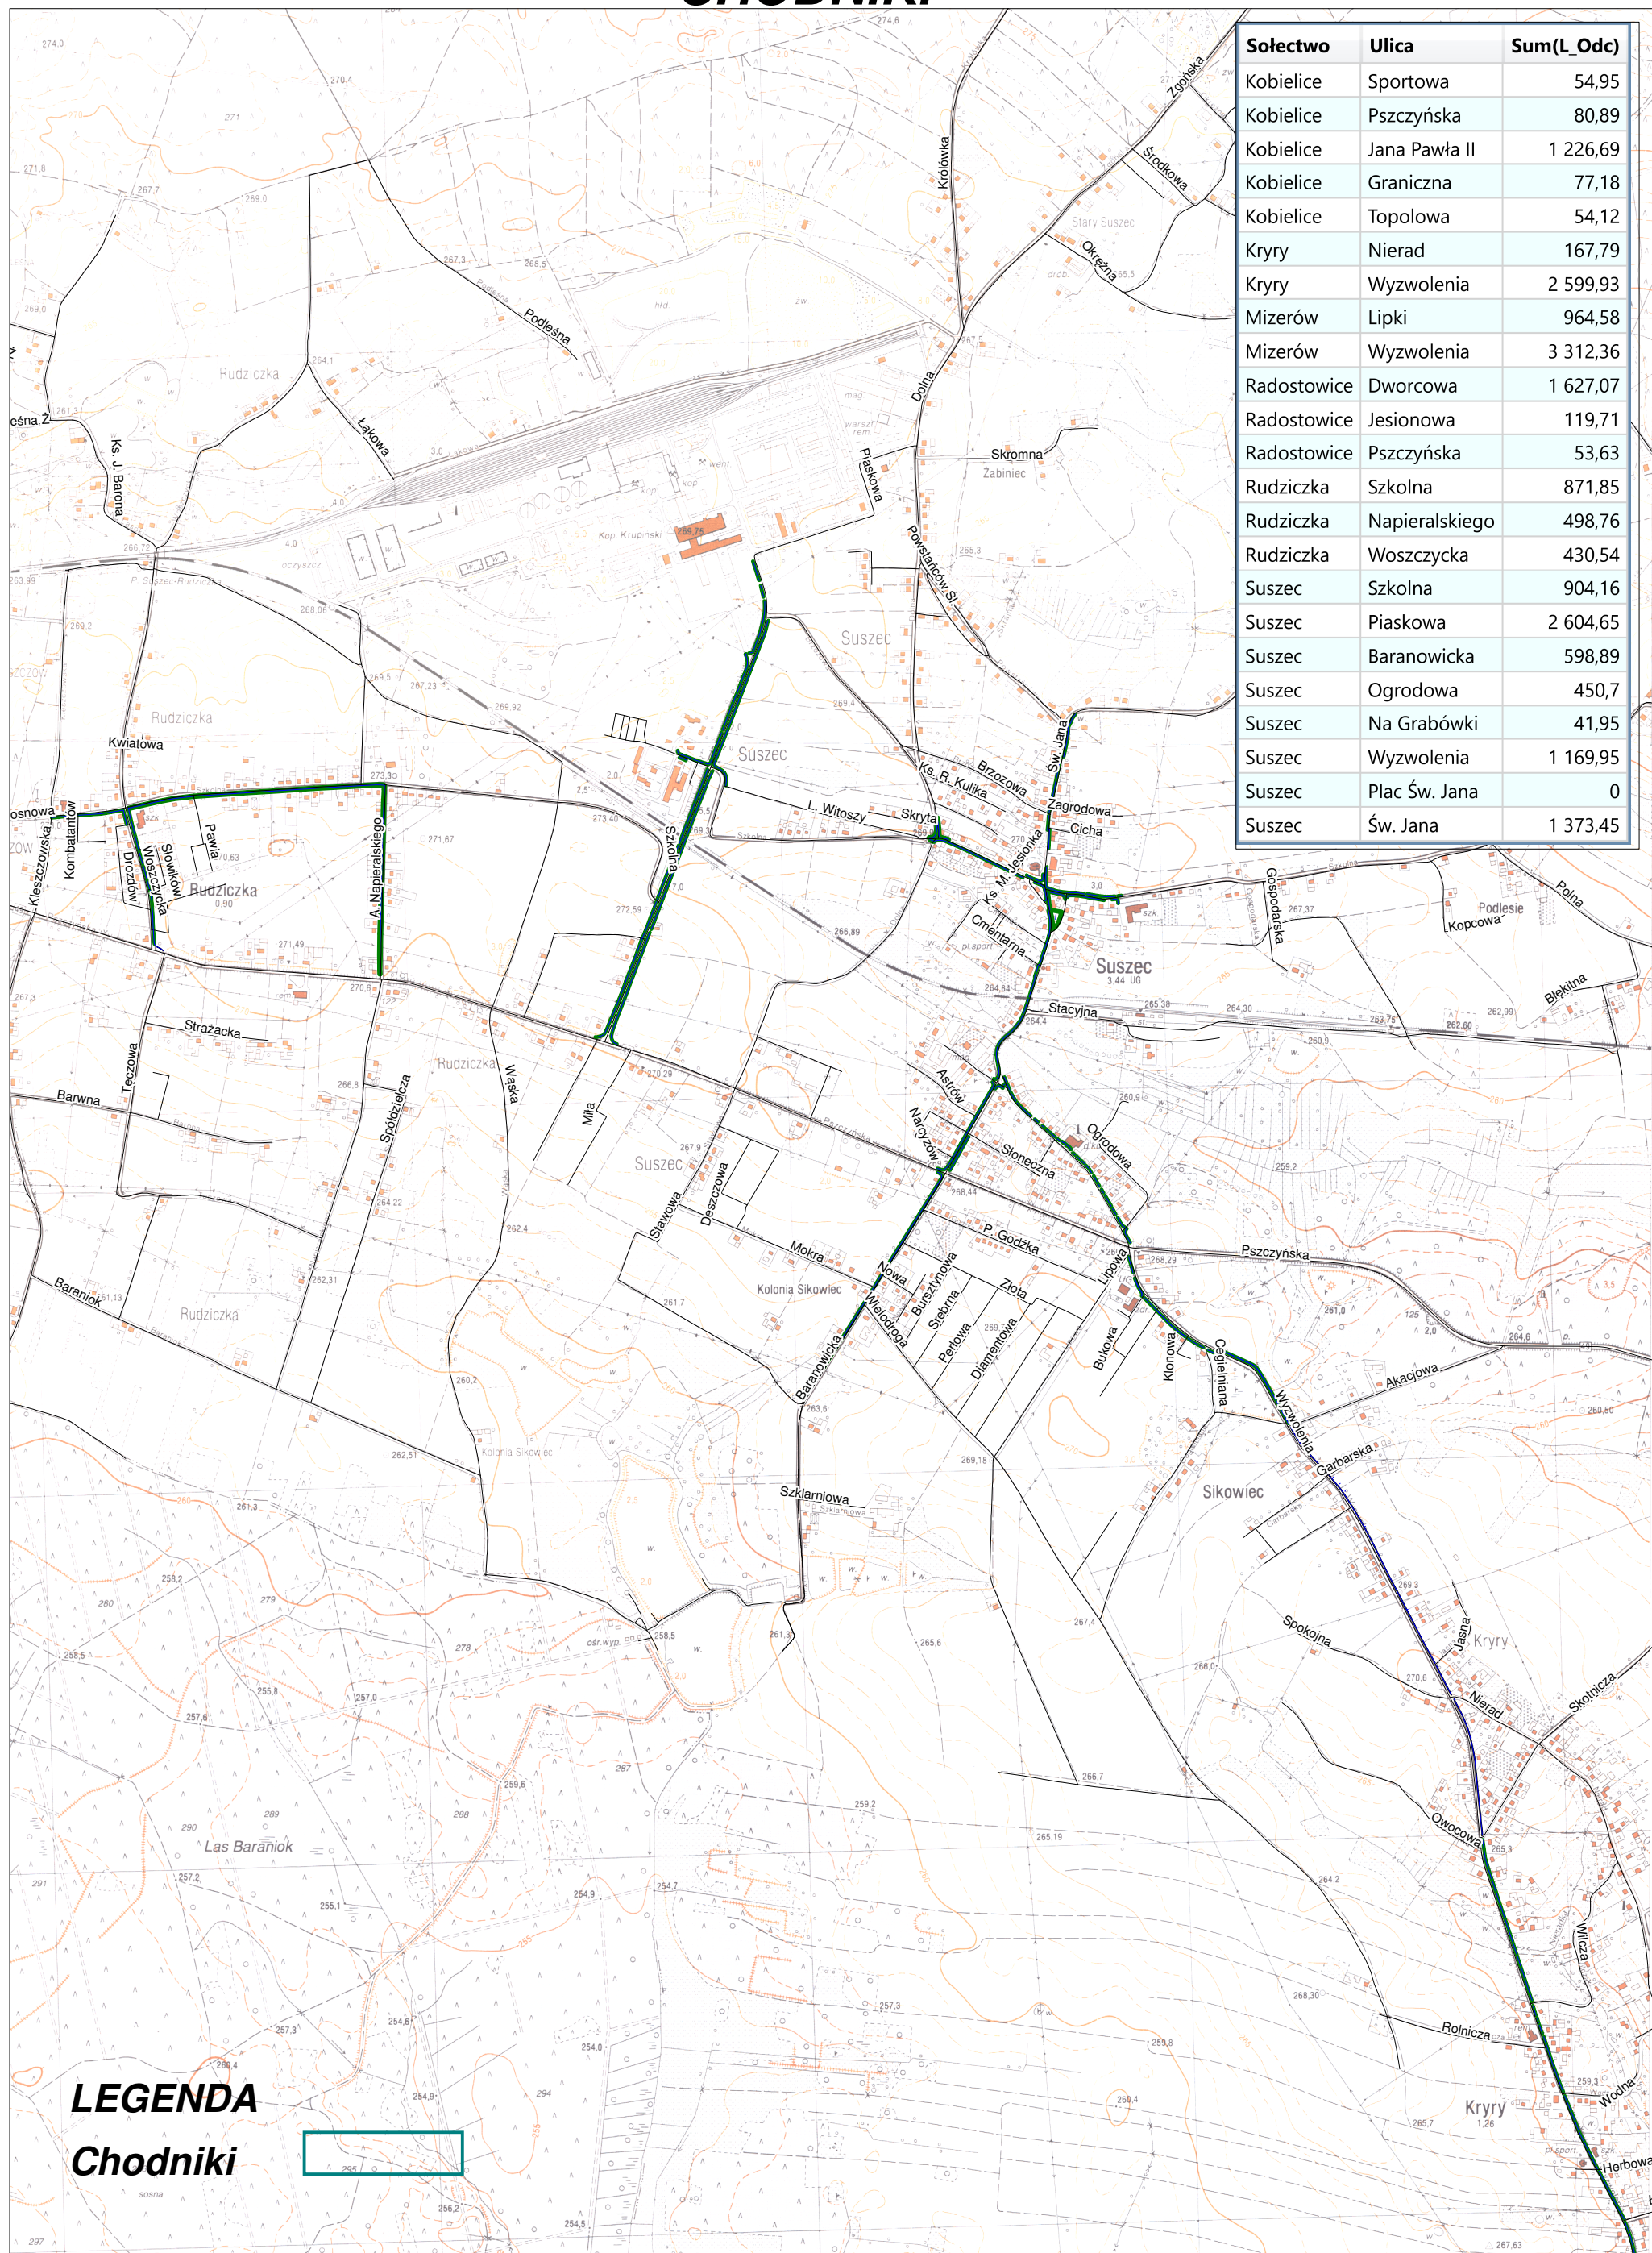

Zimowe Utrzymanie Ulic 2017/2018 - REJON 10 CHODNIKI

Zał 18a

Sołectwo	Ulica	Sum(L_Odc)
Kobielice	Sportowa	54,95
Kobielice	Pszczyńska	80,89
Kobielice	Jana Pawła II	1 226,69
Kobielice	Graniczna	77,18
Kobielice	Topolowa	54,12
Kryry	Nierad	167,79
Kryry	Wyzwolenia	2 599,93
Mizerów	Lipki	964,58
Mizerów	Wyzwolenia	3 312,36
Radostowice	Dworcowa	1 627,07
Radostowice	Jesionowa	119,71
Radostowice	Pszczyńska	53,63
Rudziczka	Szkolna	871,85
Rudziczka	Napierskiego	498,76
Rudziczka	Woszczycka	430,54
Suszec	Szkolna	904,16
Suszec	Piaskowa	2 604,65
Suszec	Baranowicka	598,89
Suszec	Ogrodowa	450,7
Suszec	Na Grabówki	41,95
Suszec	Wyzwolenia	1 169,95
Suszec	Plac Św. Jana	0
Suszec	Św. Jana	1 373,45

LEGENDA
Chodniki