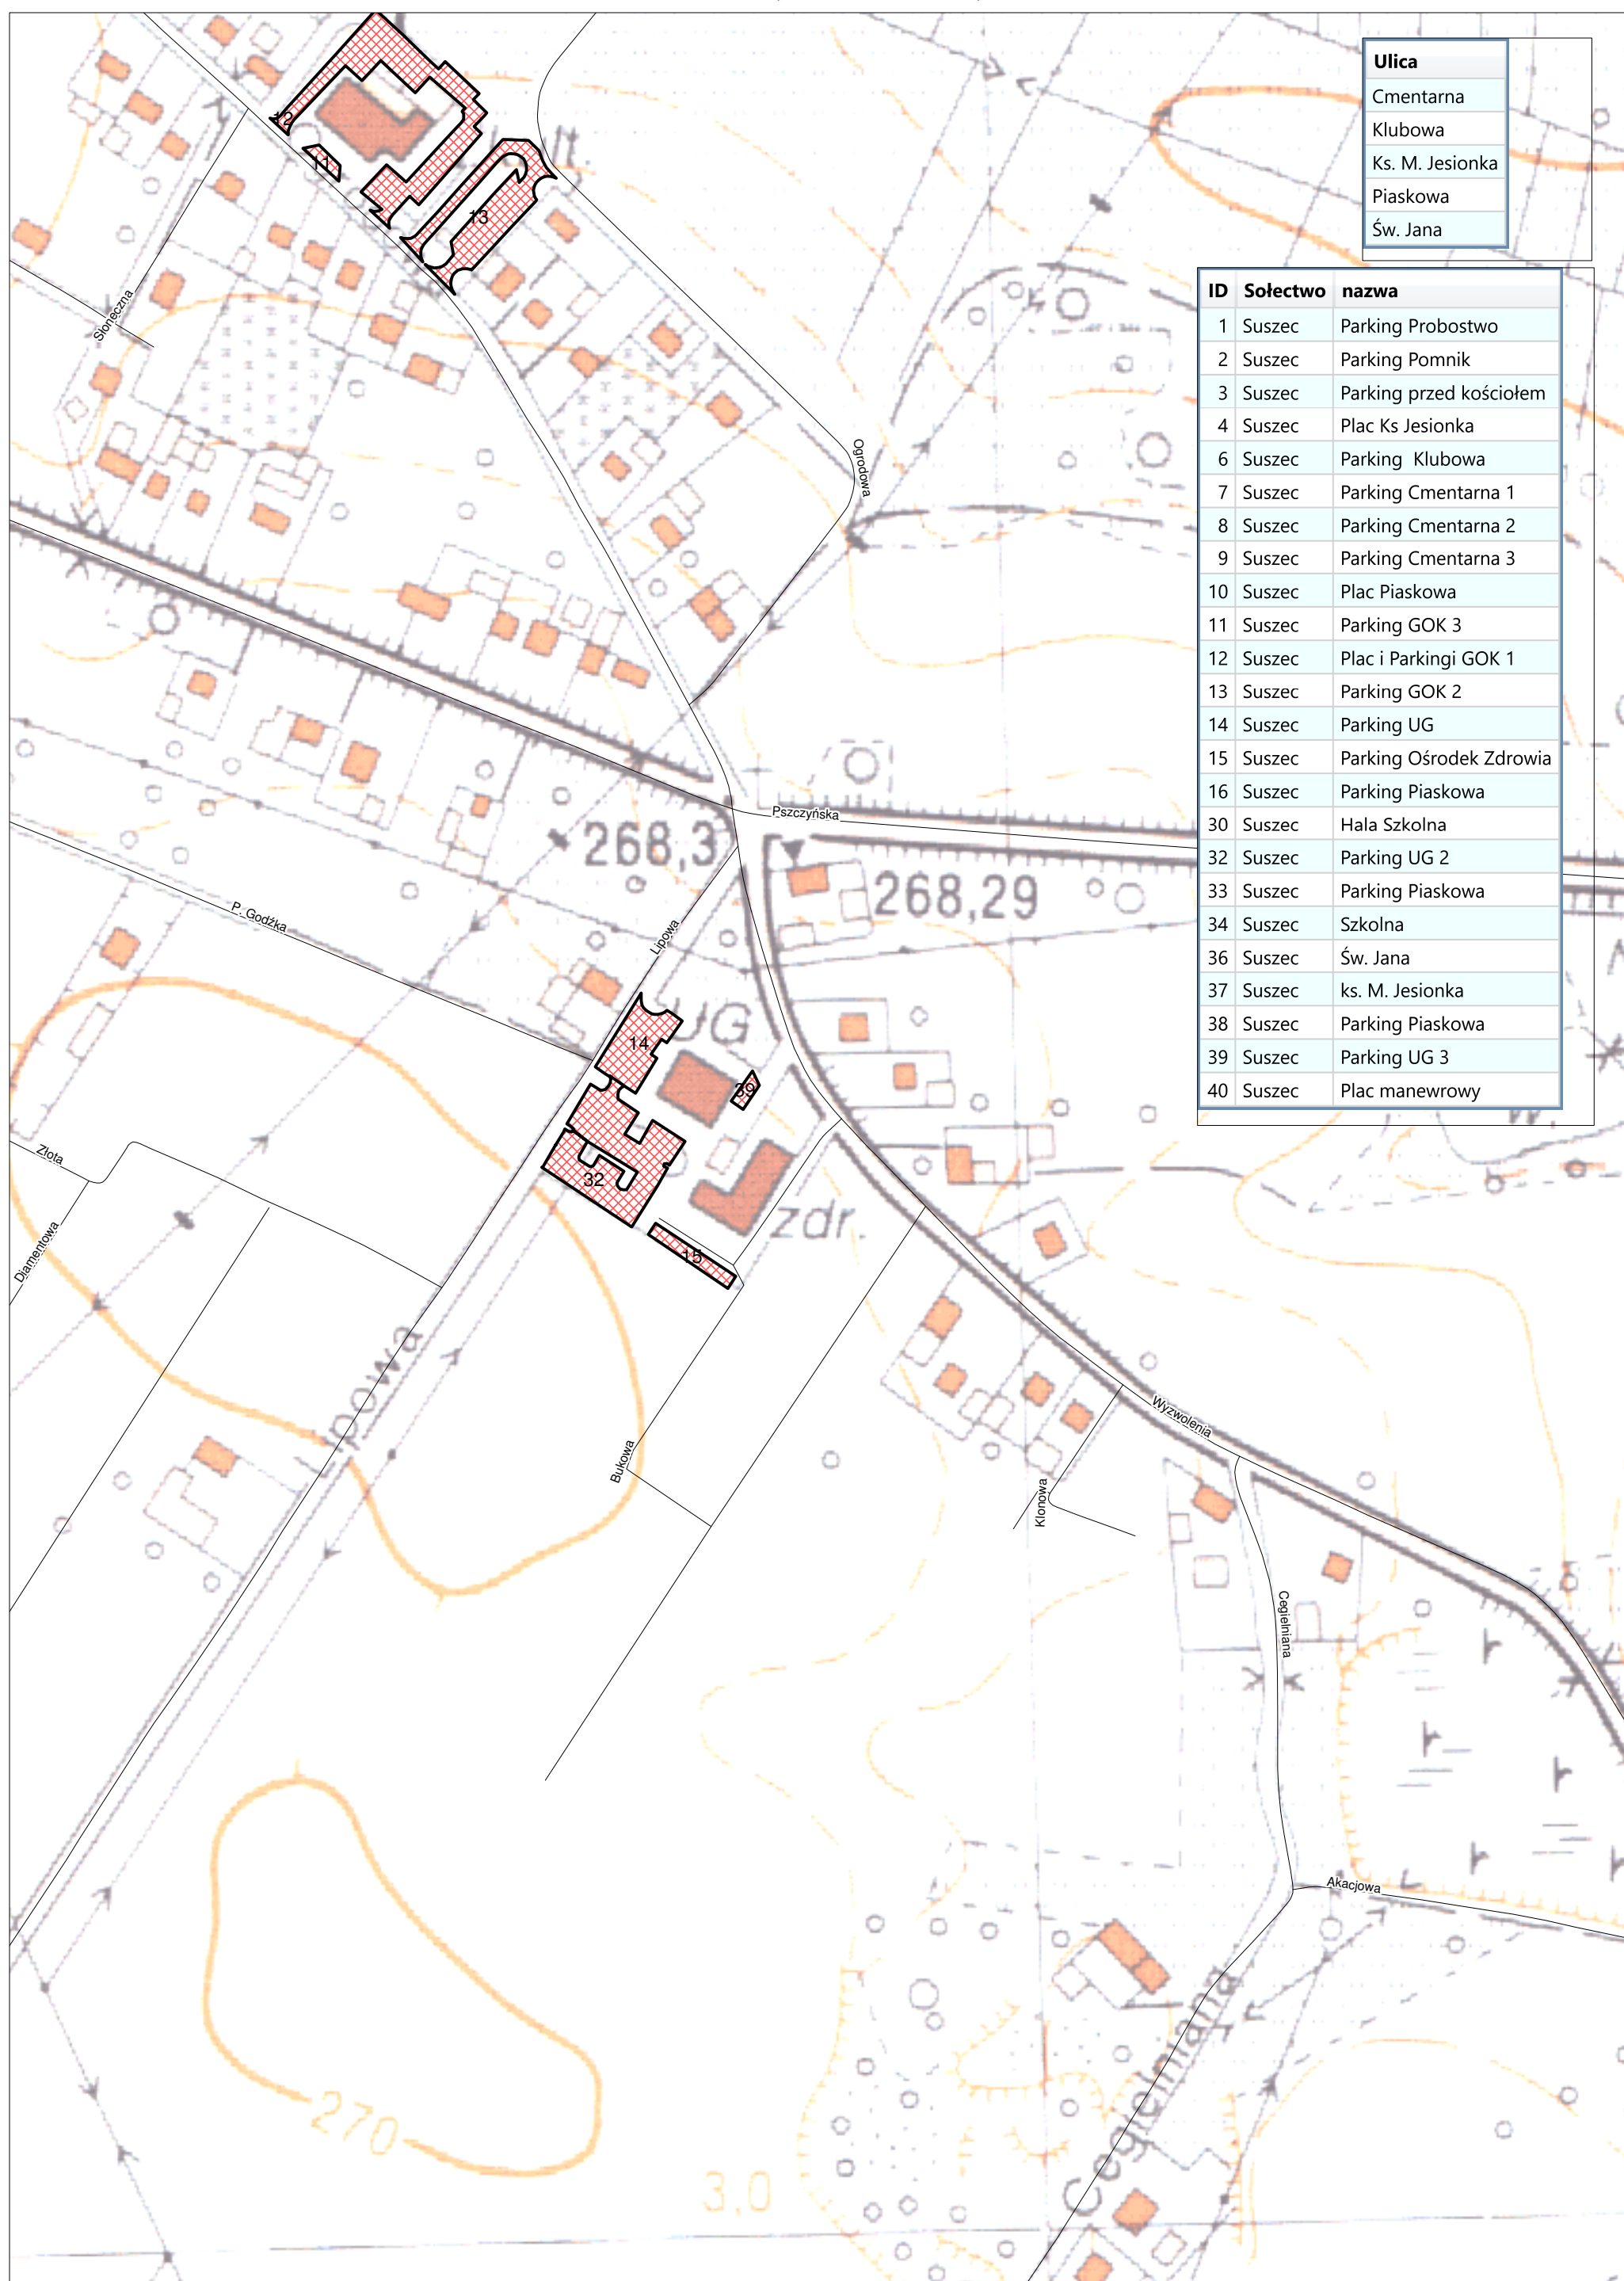

Zimowe Utrzymanie Ulic 2017/2018 - REJON 8

PARKINGI, PLACE, INNE

Ulica	
Cmentarna	
Klubowa	
Ks. M. Jesionka	
Piaskowa	
Św. Jana	

ID	Sołectwo	nazwa
1	Suszec	Parking Probstwo
2	Suszec	Parking Pomnik
3	Suszec	Parking przed kościołem
4	Suszec	Plac Ks Jesionka
6	Suszec	Parking Klubowa
7	Suszec	Parking Cmentarna 1
8	Suszec	Parking Cmentarna 2
9	Suszec	Parking Cmentarna 3
10	Suszec	Plac Piaskowa
11	Suszec	Parking GOK 3
12	Suszec	Plac i Parkingi GOK 1
13	Suszec	Parking GOK 2
14	Suszec	Parking UG
15	Suszec	Parking Ośrodek Zdrowia
16	Suszec	Parking Piaskowa
30	Suszec	Hala Szkolna
32	Suszec	Parking UG 2
33	Suszec	Parking Piaskowa
34	Suszec	Szkolna
36	Suszec	Św. Jana
37	Suszec	ks. M. Jesionka
38	Suszec	Parking Piaskowa
39	Suszec	Parking UG 3
40	Suszec	Plac manewrowy