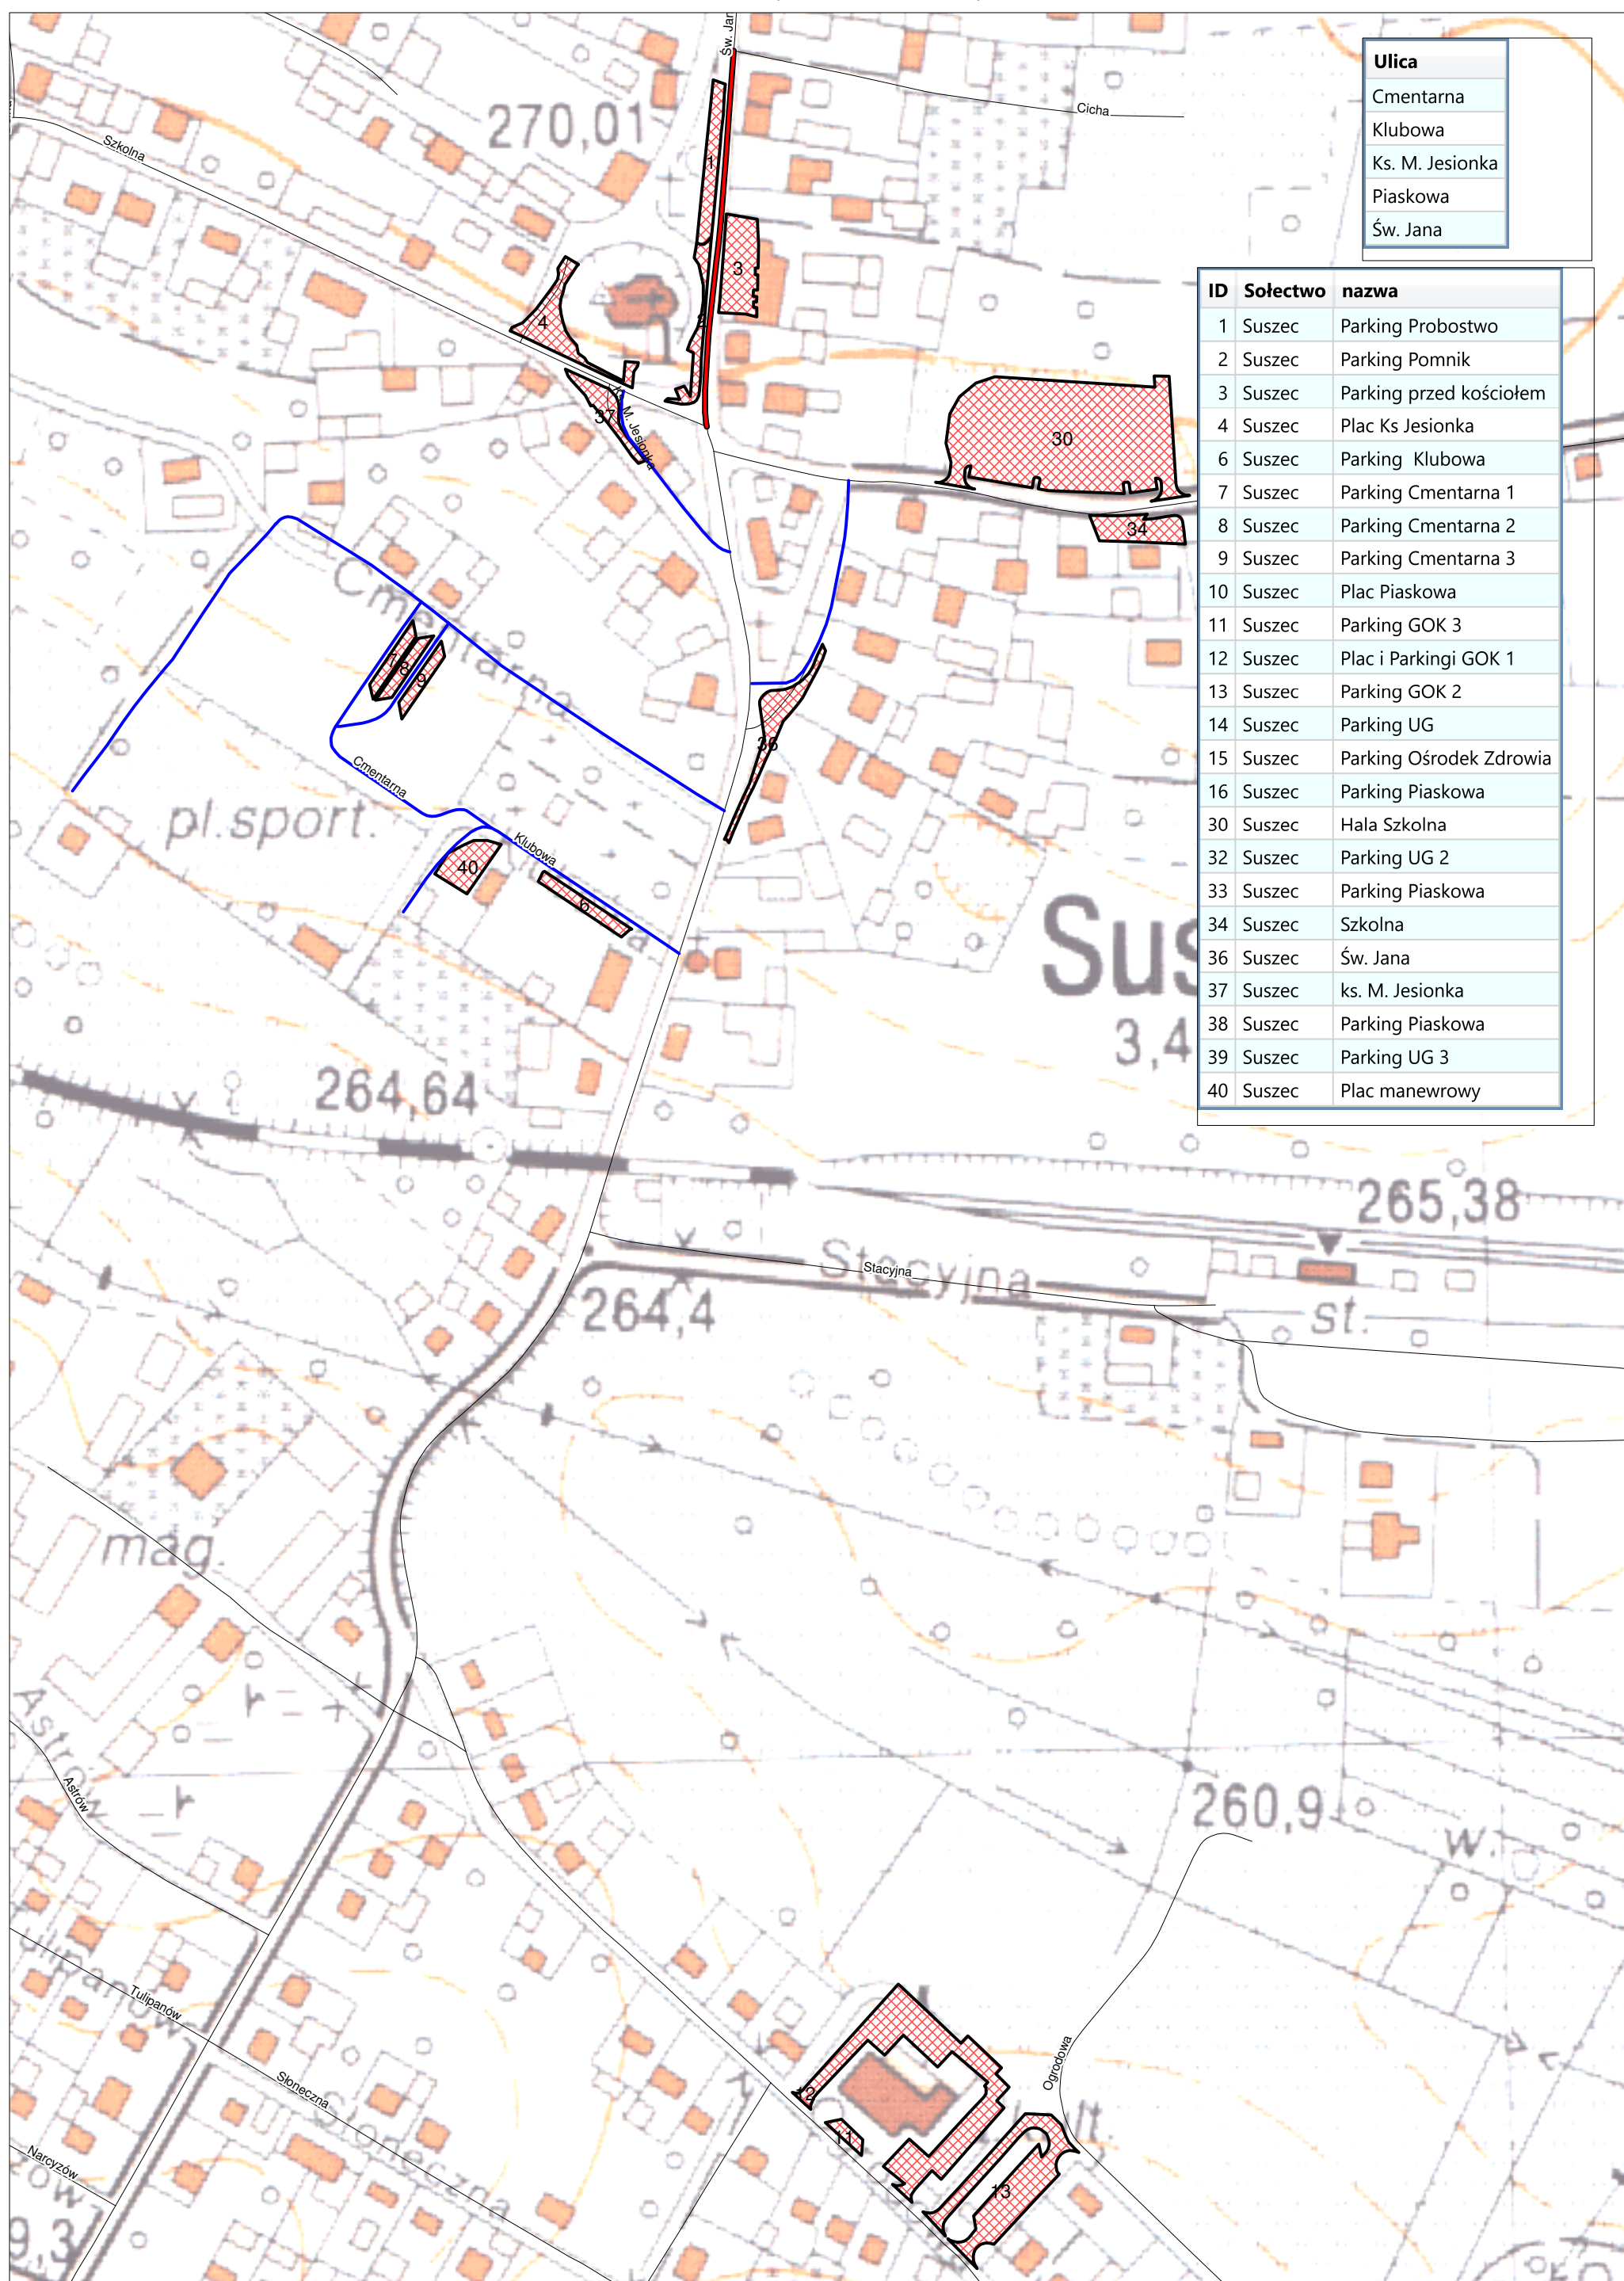

Zimowe Utrzymanie Ulic 2017/2018 - REJON 8

PARKINGI, PLACE, INNE

Ulica	
Cmentarna	
Klubowa	
Ks. M. Jesionka	
Piaskowa	
Św. Jana	

ID	Sołectwo	nazwa
1	Suszec	Parking Probstwo
2	Suszec	Parking Pomnik
3	Suszec	Parking przed kościołem
4	Suszec	Plac Ks Jesionka
6	Suszec	Parking Klubowa
7	Suszec	Parking Cmentarna 1
8	Suszec	Parking Cmentarna 2
9	Suszec	Parking Cmentarna 3
10	Suszec	Plac Piaskowa
11	Suszec	Parking GOK 3
12	Suszec	Plac i Parkingi GOK 1
13	Suszec	Parking GOK 2
14	Suszec	Parking UG
15	Suszec	Parking Ośrodek Zdrowia
16	Suszec	Parking Piaskowa
30	Suszec	Hala Szkolna
32	Suszec	Parking UG 2
33	Suszec	Parking Piaskowa
34	Suszec	Szkolna
36	Suszec	Św. Jana
37	Suszec	ks. M. Jesionka
38	Suszec	Parking Piaskowa
39	Suszec	Parking UG 3
40	Suszec	Plac manewrowy